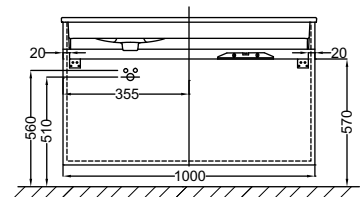

Модель	Описание	Код	Покрытие	Кг
EB2095-XX EB2096-XX R1 - ИЗОГНУТАЯ R2 - ПРЯМОУГОЛЬНАЯ R3 - УГЛОВАЯ R4 - ПРЯМАЯ	Мебель под раковину-столешницу (левостороннюю) 100 см. Ш100 х Г46 х В73,4 см. 3 выдвижных ящика с механизмом «плавное закрывание». Поставляется в комплекте с парой ножек (11 см) EB847. Примечание: буквы XX в артикуле замените на R1 (изогнутая ручка), R2 (прямоугольная ручка), R3 (угловая ручка) или R4 (прямая ручка). К заказу вместе с раковиной-столешницей 100 см, EXAC112-Z или EB2103.	EB2095-XX-442 EB2095-XX-E15 EB2095-XX-E16 EB2095-XX-G1C EB2095-XX-M43 EB2095-XX-N18 EB2095-XX-N29 EB2095-XX-G80	Серый Антрацит Лак Черное Дерево Ореховое Дерево Белый Блестящий Лак Матовый аквамарин Белый Блестящий Лак Серая кожа Светло-коричневый Лак	42 42 42 42 42 42 42 42
	Мебель под раковину-столешницу (правостороннюю) 100 см. Ш100 х Г46 х В73,4 см. 3 выдвижных ящика с механизмом «плавное закрывание». Поставляется в комплекте с парой ножек (11 см) EB847. Примечание: буквы XX в артикуле замените на R1 (изогнутая ручка), R2 (прямоугольная ручка), R3 (угловая ручка) или R4 (прямая ручка). К заказу вместе с раковиной-столешницей 100 см, EXAD112-Z или EB2102.	EB2096-XX-442 EB2096-XX-E15 EB2096-XX-E16 EB2096-XX-G1C EB2096-XX-M43 EB2096-XX-N18 EB2096-XX-N29 EB2096-XX-G80	Серый Антрацит Лак Черное Дерево Ореховое Дерево Белый Блестящий Лак Матовый аквамарин Белый Блестящий Лак Серая кожа Светло-коричневый Лак	42 42 42 42 42 42 42
	Набор ящичков для хранения. Ш24*Г24*В8,5 см.	EB1063-NF	Без отделки	1,5