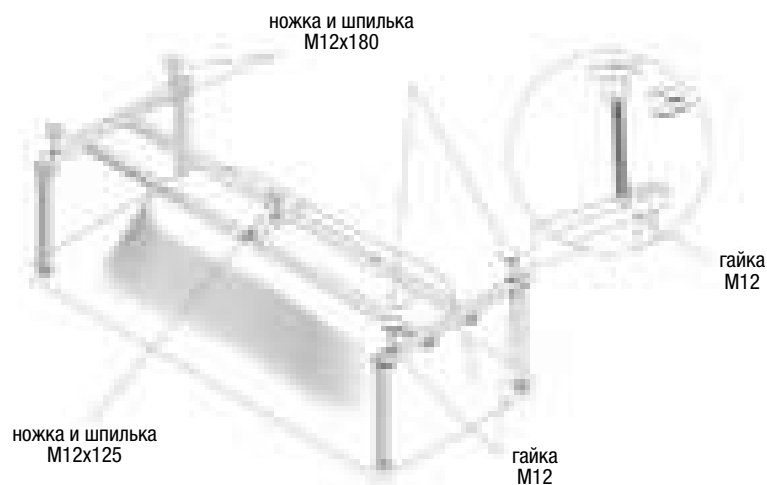

Шаг 8:

Установить собранные ножки на каркас, выровнять по уровню
и зафиксировать при помощи гаек M12