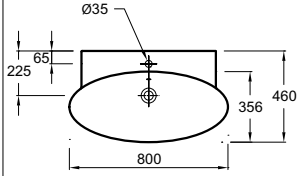

РАКОВИНЫ-СТОЛЕШНИЦЫ

Модель	Описание	Код	Покрытие	Кг
  E4437	PRESQU'ILE • Подвесная раковина-столешница Ш80*Г46 см. 1 отверстие для смесителя. Устанавливается на мебель Presqu'ile EB1103. Керамическая заглушка слива в комплекте. • Пьедестал. • Полупьедестал. • Хромированный бутылочный сифон.	E4437-00 19024W-00 19028W-00 E78297-CP	Белый Белый Белый Хром	16,4 15,6 5,7 0,6
  E4438	PRESQU'ILE • Подвесная раковина-столешница Ш60*Г46 см. 1 отверстие для смесителя. Устанавливается на мебель Presqu'ile EB1102. Керамическая заглушка в комплекте. • Пьедестал. • Полупьедестал. • Хромированный бутылочный сифон.	E4438-00 19024W-00 19028W-00 E78297-CP	Белый Белый Белый Хром	12,9 15,6 5,7 0,6