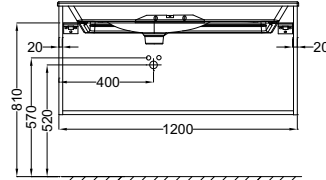

NOUVELLE VAGUE

Модель	Описание	Код	Покрытие	Кг		
EB3036	• Мебель для раковины-столешницы 120 см. Ш120 х Г50.8 х В45.2 см. 2 ящика с доводчиком и 1 выдвижной ящик. К заказу с раковиной 120 см, EXAP112. • Дополнительная опция: заглушка слива перелива. Подходит для всех видов раковин, биде. • Ножки для мебели 120 и 145 см. Ш99.1 х Г24 х В42,5 см. Алюминий. • Разделитель для ящика Ш100 х В46 см для мебели Nouvelle Vague	EB3036-NR2	Коричневая кожа	46,8		
		EB3036-G1C	Белый Блестящий Лак	46,8		
		EB3036-N18	Белый Блестящий	46,8		
		EB3036-E16	Ореховое Дерево	46,8		
		EB3036-E73	Фактурный дуб	46,8		
		E30591-BLV	Матовый черный	0,1		
		E30591-CAT	Матовый хром	0,1		
		CEB3052-BLV	Матовый черный	1,1		
		EB758-BLV	Матовый черный	0		
		EB3035	• Мебель для раковины-столешницы 120 см. Ш120 х Г50.8 х В45.2 см. 2 ящика с доводчиком. К заказу с раковиной 120 см EXAP112. • Дополнительная опция: заглушка слива перелива. Подходит для всех видов раковин, биде. • Ножки для мебели 120 и 145 см. Ш99.1 х Г24 х В42,5 см. Алюминий. • Разделитель для ящика Ш120 х В46 см для мебели Nouvelle Vague	EB3035-E16	Ореховое Дерево	39,5
EB3035-N18	Белый Блестящий			39,5		
EB3035-NR2	Коричневая кожа			39,5		
EB3035-G1C	Белый Блестящий Лак			39,5		
EB3035-E73	Фактурный дуб			39,5		
E30591-BLV	Матовый черный			0,1		
E30591-CAT	Матовый хром			0,1		
CEB3052-BLV	Матовый черный			1,1		
EB759-BLV	Матовый черный			0