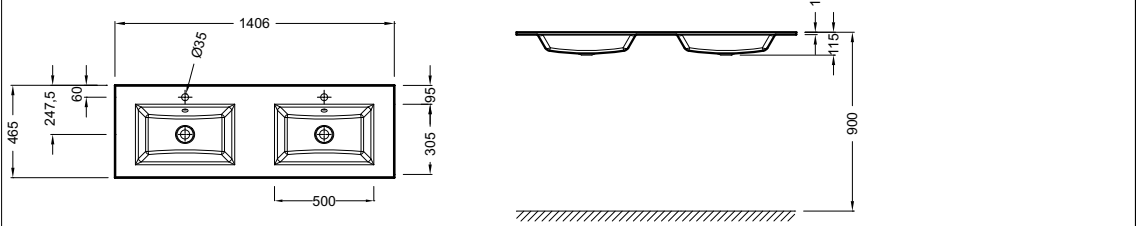

Модель	Описание	Код	Покрытие	Кг
ЕХАА112	• Двойная подвесная раковина-столешница 140 x 46 см. 2 отверстия для смесителей. NF • Двойная подвесная раковина-столешница с гладкой нижней поверхностью (для установки на мебель), 140 x 46 см. Одно отверстие для смесителя на каждой раковине. К заказу вместе с мебелью ЕВ2020, ЕВ2040 или ЕВ2070, ЕВ2090 (4 ручки на выбор). NF • Полотенцедержатель 140 см. Хром. Может быть установлен вместе с раковиной-столешницей. • Металлические ножки. Хром. • Хромированный бутылочный сифон. • Удлиненный бутылочный сифон.	ЕХАА112-00	Белый	34
		ЕХАА112-Z-00	Белый	34
		Е75868-CP	Хром	0
		Е75867-CP	Хром	0
		Е78297-CP	Хром	0,6
		Е78291-CP	Хром	1
EB2100	• Двойная стеклянная раковина-столешница. 140 x 46 см. 1 отверстие для смесителя для каждой раковины. Идет к заказу вместе с мебелью ЕВ2020-РА, ЕВ2040-РА, ЕВ2070 или ЕВ2090 (4 ручки на выбор).	EB2100-DD2	Глянцевый серый	34
		EB2100-DD1	Глянцевый белый	34
		EB2100-DD4	Глянцевый коричневый	34
ЕХАВ112	• Подвесная раковина-столешница 120 x 46 см. Отверстие для смесителя. NF • Подвесная раковина-столешница с гладкой нижней поверхностью (для установки на мебель), 120 x 46 см. Одно отверстие для смесителя. К заказу вместе с мебелью ЕВ2020, ЕВ2041 или ЕВ2071, ЕВ2091 (4 ручки на выбор). NF • Полотенцедержатель 120 см. Хром. Может быть установлен вместе с раковиной-столешницей. • Металлические ножки. Хром. • Хромированный бутылочный сифон. • Удлиненный бутылочный сифон.	ЕХАВ112-00	Белый	30
		ЕХАВ112-Z-00	Белый	30
		Е75869-CP	Хром	0
		Е75867-CP	Хром	0
		Е78297-CP	Хром	0,6
		Е78291-CP	Хром	1