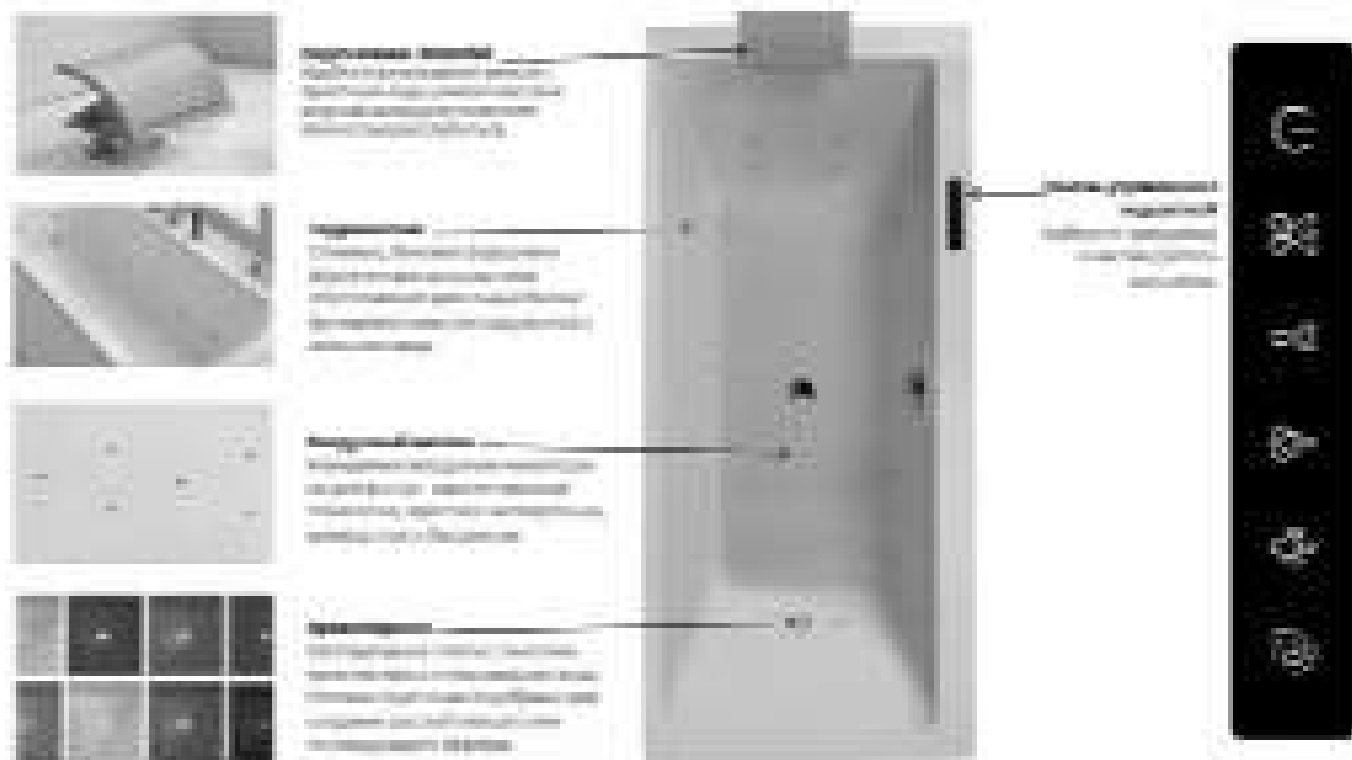

Дизайн и функциональность