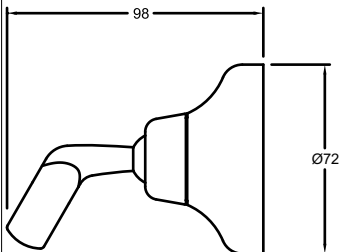

ФИТИНГИ

Модель	Описание	Код	Покрытие
 E75041	ОБЩАЯ КАТЕГОРИЯ • Хромированный держатель для душа (нижний выход).	E75041-CP	Хром
 E75025	ОБЩАЯ КАТЕГОРИЯ • Держатель для душа для серий Galeo®, Ginko®, Elevation®, Kandel® (с нижним ручным изливом).	E75025-CP	Хром
 E75022	ОБЩАЯ КАТЕГОРИЯ • Держатель для душа передвижной ABS хромированный.	E75022-CP	Хром
 E75094	ОБЩАЯ КАТЕГОРИЯ • Держатель настенный металлический поворотный.	E75094-CP	Хром
 E75093	FAIRFAX • Настенный держатель для душа.	E75093-CP	Хром
 E75023	ОБЩАЯ КАТЕГОРИЯ • Хромированный настенный держатель для душа на шарнире.	E75023-CP	Хром
 E75075	ОБЩАЯ КАТЕГОРИЯ • Держатель настенный ABS трехпозиционный.	E75075-CP	Хром