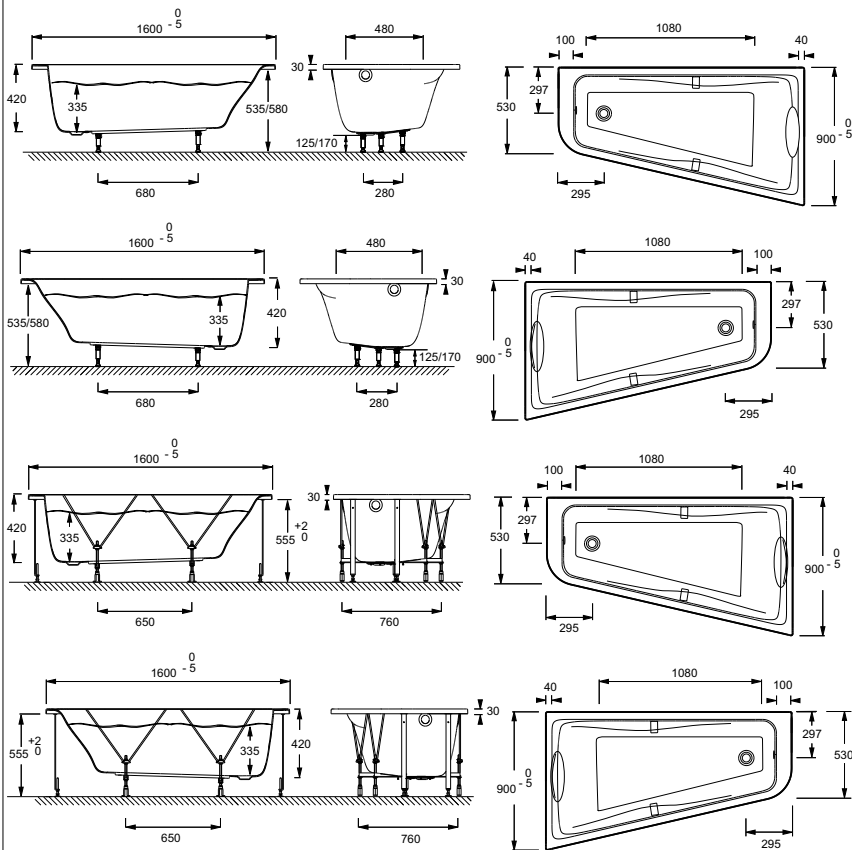

УГЛОВЫЕ ВАННЫ

Модель	Описание	Код	Покрытие	Кг	Объем в литрах
E6081 E60811 E4932 	ODEON UP - Ванна (160 x 90 см) асимметричная (правосторонняя) для установки с ножками (в комплекте). NF - Ванна (160 x 90 см) ассиметричная (левосторонняя) для установки с ножками (в комплекте). NF - Фронтальная панель для ванны E6081/E6065. - Ванна (160 x 90 см) ассиметричная (правосторонняя) в комплекте с рамой, черной подушкой и хромированными ручками. - Ванна (160 x 90 см) ассиметричная (левосторонняя) в комплекте с рамой, черной подушкой и хромированными ручками. - Фронтальный экран для ванн E60811/E60651. - Автоматический слив-перелив (1м). - Ультратонкий слив с возможностью регулировки уровня воды (+15 см). - Ультратонкий слив-перелив с функцией наполнения ванны. Для установки с встраиваемой системой Modulo. - Подушка для ванны ODEON UP. - Реверсивный экран на прямоугольную ванну. Блестящий анодированный профиль. Прозрачное стекло с водоотталкивающим покрытием. Полотенцедержатель из нержавеющей стали.	E6081-00 E6065-00 E6082-00 E60811-00 E60651-00 E6363-00 E70174-01R E70174-CP E6D015-CP E6D015-00 E6D134-CP E6757-00 E6757-9K E4932-GA	Белый Белый Белый Белый Белый Белый Белый Хром Хром Белый Хром Белый Черный Серый Блестящий	19,2 19,2 6 25,2 25,2 6 0,4 0,4 0 0 0,6 1 1 18	170/100 170/100 170/100 170/100