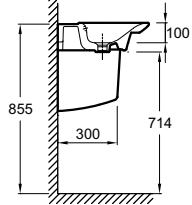

РАКОВИНЫ-СТОЛЕШНИЦЫ

Модель	Описание	Код	Покрытие	Кг
  E4437	PRESQU'ILE • Подвесная раковина-столешница Ш80*Г46 см. 1 отверстие для смесителя. Устанавливается на мебель Presqu'ile EB1103. Керамическая заглушка слива в комплекте. • Пьедестал. • Полупьедестал. • Хромированный бутылочный сифон.	E4437-00 19024W-00 19028W-00 E78297-CP	Белый Белый Белый Хром	16,4 15,6 5,7 0,6
  E4438	PRESQU'ILE • Подвесная раковина-столешница Ш60*Г46 см. 1 отверстие для смесителя. Устанавливается на мебель Presqu'ile EB1102. Керамическая заглушка в комплекте. • Пьедестал. • Полупьедестал. • Хромированный бутылочный сифон.	E4438-00 19024W-00 19028W-00 E78297-CP	Белый Белый Белый Хром	12,9 15,6 5,7 0,6