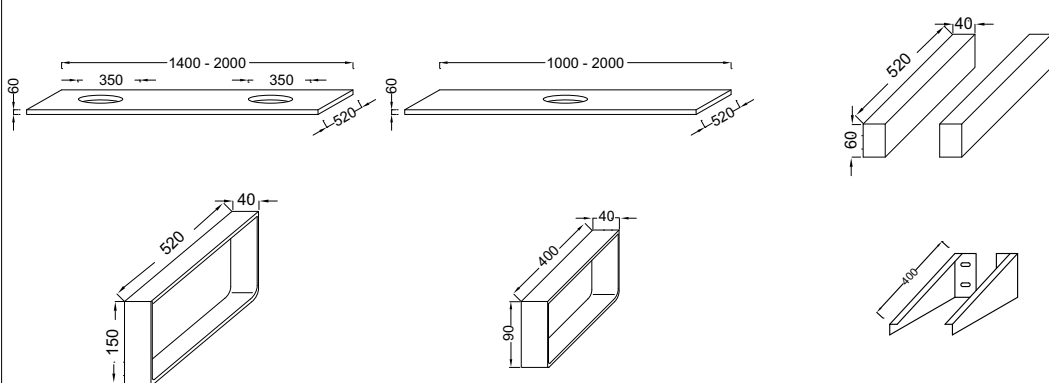

Модель	Описание	Код	Покрытие	Кг
  EB71-1800	• Столешница 1800 мм с 2 отверстиями для раковин Vox EVE112 (50 см), EVD112 (60 см). Ш1800 х Г520 х В60 мм. Без отверстия под смеситель. Рекомендуется устанавливать с бутылочным сифоном E78291. ВНИМАНИЕ: Для столешницы 1000 мм и более необходимо заказать два набора настенных кронштейнов EB509 или один набор EB509 и два полотенцедержателя EB507.	EB71-1800-E10	Квебекский Дуб	30
		EB71-1800-N18	Белый Блестящий	30
  EB04-1800	• Столешница 1800 мм с 2 отверстиями для раковин Vox EVC112 (80 см), EVD112 (60 см) или EVE112 (50 см). Ш1800 х Г520 х В60 мм. Без отверстия под смеситель. Рекомендуется устанавливать с бутылочным сифоном E78291.	EB02-1800-E10	Квебекский Дуб	30
		EB02-1800-N18	Белый Блестящий	30
  EB08-1800	• Столешница 1800 мм с 1 отверстием для раковины Vox EVA112 (120 см). Ш1800 х Г520 х В60 мм. Без отверстия под смеситель. Рекомендуется устанавливать с бутылочным сифоном E78291.	EB04-1800-E10	Квебекский Дуб	30
		EB04-1800-N18	Белый Блестящий	30
	• Столешница 1800 мм с 1 отверстием для раковины Vox EVA122 (120 см). Ш1800 х Г520 х В60 мм. Без отверстия под смеситель. Рекомендуется устанавливать с бутылочным сифоном E78291.	EB08-1800-E10	Квебекский Дуб	30
	• Комплект металлических кромок для столешницы Parallel. Ш52 х Г4 х В6 см.	EB508-BME	Металл	0,5
	• Полотенцедержатель. Ш52 х Г4 х В15 см. Металлический.	EB507-BME	Металл	1,1
	• Полотенцедержатель. Ш40 х Г4 х В9 см. Металлический.	EB506-BME	Металл	0,5
	• Кронштейны для столешницы, оцинкованный металл.	EB509-NF	Без отделки	2,2