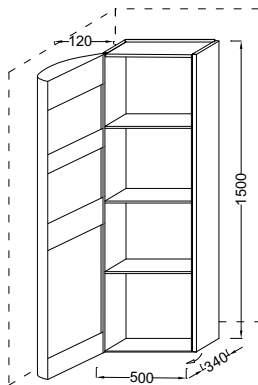

Модель	Описание	Код	Покрытие	Кг	
EB1115D	• Подвесная колонна 50 см, шарниры справа. Ш50*Г34*В150 см. 1 дверца с механизмом «плавное закрывание».	EB1115D-G1C	Белый Блестящий Лак	36	
		EB1115D-N21	Серый Титан Лак	36	
		EB1115D-V13	Палисандр Шпон	36	
		EB1115D-M47	Матовый оливковый	36	
		EB1115D-N23	Ледяной коричневый лак	36	
		EB1115D-442	Серый Антрацит Лак	36	
		EB1115D-G80	Светло-коричневый Лак	36	
		EB1115G-G1C	Белый Блестящий Лак	36	
		EB1115G-N21	Серый Титан Лак	36	
		EB1115G-N23	Ледяной коричневый лак	36	
		EB1115G-V13	Палисандр Шпон	36	
		EB1115G-M47	Матовый оливковый	36	
		EB1115G-G80	Светло-коричневый Лак	36	
		EB1115G-442	Серый Антрацит Лак	36	
		• Подвесная колонна 50 см, шарниры слева. Ш50*Г34*В150 см. 1 дверца с механизмом «плавное закрывание».