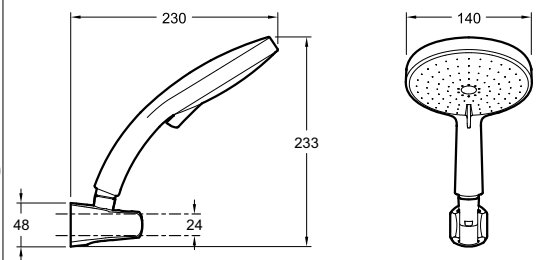

ДУШЕВЫЕ ГАРНИТУРЫ, РУЧНЫЕ ДУШИ, ШЛАНГИ

Модель	Описание	Код	Покрытие
  E76906RU 	BEAT • Ручной душ, диаметр 90 мм, 4 режима.	E76906RU-CP	Хром
  E12980 	CITRUS • Душевой комплект с металлической штангой (0,60 м), мильницей, гибким нескручивающимся шлангом (1,60 м) и 5-ти режимным ручным душем диаметром 140 мм с антиизвестковым покрытием.	E12980-CP	Хром
  E12979 	CITRUS • Душевой комплект с трехпозиционным держателем для душа из высококачественного пластика, гибким нескручивающимся шлангом (1,60 м) и 5-ти режимным ручным душем диаметром 140 мм с антиизвестковым покрытием.	E12979-CP	Хром
  E12978 	CITRUS • 5-ти режимный ручной душ диаметром 140 мм с антиизвестковым покрытием.	E12978-CP	Хром