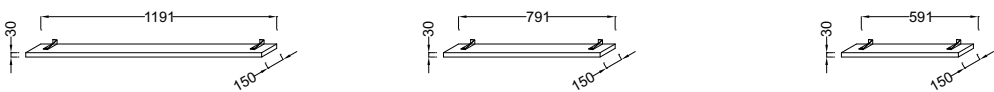

Модель	Описание	Код	Покрытие	Кг	
EB1211 EB1209 EB1208 	• Высокое зеркало 119 см. Ш119*Г2*В107,2 см. В качестве опции - подсветка (совместимо со светодиодной подсветкой EB1224 или с галогеновыми лампами EB1219, EB1217 или EB1216). • Высокое зеркало 79 см. Ш79*Г2*В107,2 см. В качестве опции - подсветка (совместимо со светодиодной подсветкой EB1224 или с галогеновыми лампами EB1219, EB1217 или EB1216). • Высокое зеркало 65 см. Ш65*Г2*В107,2 см. В качестве опции - подсветка (совместимо со светодиодной подсветкой EB1224 или с галогеновыми лампами EB1219, EB1217 или EB1216). • Высокое зеркало 59 см. Ш59*Г2*В107,2 см. В качестве опции - подсветка (совместимо со светодиодной подсветкой EB1224 или с галогеновыми лампами EB1219, EB1217 или EB1216). • Высокое зеркало 55 см. Ш55*Г2*В107,2 см. В качестве опции - подсветка (совместимо со светодиодной подсветкой EB1224 или с галогеновыми лампами EB1219, EB1217 или EB1216).	EB1211-NF EB1209-NF EB1246-NF EB1208-NF EB1245-NF	Без отделки Без отделки Без отделки Без отделки Без отделки	21 12 11 10 9	
	EB1219 EB1217 EB1216	• Светильник 119,1 см. Ш119,1*Г15*В3 см. 4 галогеновых лампы. Поставляется без розетки и выключателя. Лампа: 12В, 20Вт, класс II IP44. • Светильник 79,1 см. Ш79,1*Г15*В3 см. 2 галогеновых лампы. Поставляется без розетки и выключателя. Лампа: 12В, 20Вт, класс II IP44. • Светильник 59,1 см. Ш59,1*Г15*В3 см. 2 галогеновых лампы. Поставляется без розетки и выключателя. Лампа: 12В, 20Вт, класс II IP44.	EB1219-N18 EB1217-N18 EB1216-N18	Белый Блестящий Белый Блестящий Белый Блестящий	3,7 2,4 2
	EB1237 EB1224 EB1497 	• Светодиодный светильник Ш56*Г2,5*В1,5 см. Лампа: 230В, 1 х 4Вт, класс II IP44. • Светодиодный светильник. Ш31*Г14,5*В3 см. Лампа: 230В, 1 х 4Вт, класс II IP44. • Светодиодный светильник. Ш30*Г13*В5,5 см. Характеристики лампы: 230В, 6Вт, класс II, IP44.	EB1237-NF EB1224-NF EB1497-NF	Без отделки Без отделки Без отделки	0,5 1 1,5