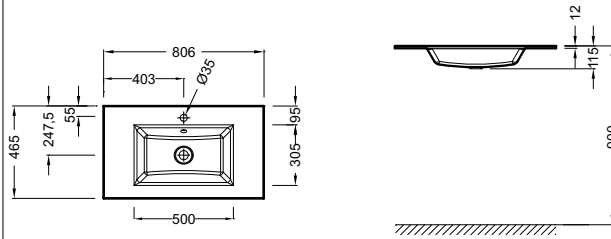

Модель	Описание	Код	Покрытие	Кг
EB2104	- Стеклянная раковина-столешница. 80 x 46 см. 1 отверстие для смесителя. - Идет к заказу вместе с мебелью EB2028-RA, EB2048-RA, EB2078 или EB2098 (4 ручки на выбор).	EB2104-DD1 EB2104-DD2 EB2104-DD4	Глянцевый белый Глянцевый серый Глянцевый коричневый	19,5 19,5 19,5
EXAF112	- Подвесная раковина-столешница 60 x 46 см. Отверстие для смесителя. NF - Подвесная раковина-столешница с гладкой нижней поверхностью (для установки на мебель), 60 x 46 см. Одно отверстие для смесителя. К заказу вместе с мебелью EB2030, EB2050 или EB2080, EB3000 (4 ручки на выбор). NF - Полотенцедержатель 60 см. Хром. Может быть установлен вместе с раковиной-столешницей. - Металлические ножки. Хром. - Хромированный бутылочный сифон. - Удлиненный бутылочный сифон.	EXAF112-00 EXAF112-Z-00 E75873-CP E75867-CP E78297-CP E78291-CP	Белый Белый Хром Хром Хром Хром	16 16 0 0 0,6 1
EB2105	- Стеклянная раковина-столешница. 60 x 46 см. 1 отверстие для смесителя. - Идет к заказу вместе с мебелью EB2030-RA, EB2050-RA, EB2080 или EB3000 (4 ручки на выбор).	EB2105-DD2 EB2105-DD1 EB2105-DD4	Глянцевый серый Глянцевый белый Глянцевый коричневый	9 9 9