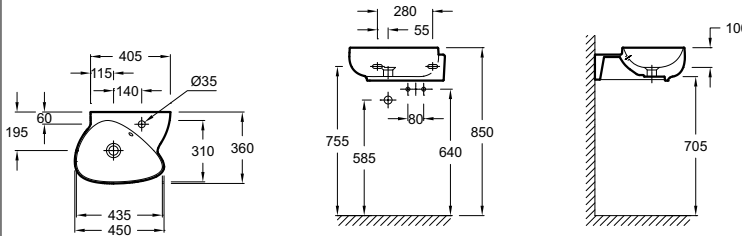

NOUVELLE VAGUE

Модель	Описание	Код	Покрытие	Кг
EV102	• Раковина-чаша. 56 x 40 см. С отверстием перелива. Керамическая заглушка с системой «клик» в комплекте. Идет к заказу вместе с мебелью EB3039, EB3040, EB3041, EB3042, EB3043 или EB3044. • Раковина-чаша. 56 x 40 см. 1 отверстие для смесителя. Без отверстия перелива. В комплекте с керамической заглушкой донного клапана. Идет к заказу вместе с мебелью EB3039, EB3040, EB3041, EB3042, EB3043 или EB3044.	EVI102-00 EVI002-MG2 EVI002-MK4	Белый Серый Кашемир	9 9 9
EGK112	• Рукомойник. 45 x 36 см. 1 отверстие для смесителя. Идет к заказу вместе с мебелью EB3045G или EB3045D.	EGK112-00	Белый	12
EDJ102	• Подвесной унитаз без обода • Съемная крышка-сиденье с механизмом «плавное опускание» и шарнирами из нержавеющей стали	EDJ102-00 E20068-00	Белый Белый	21,3 2,75