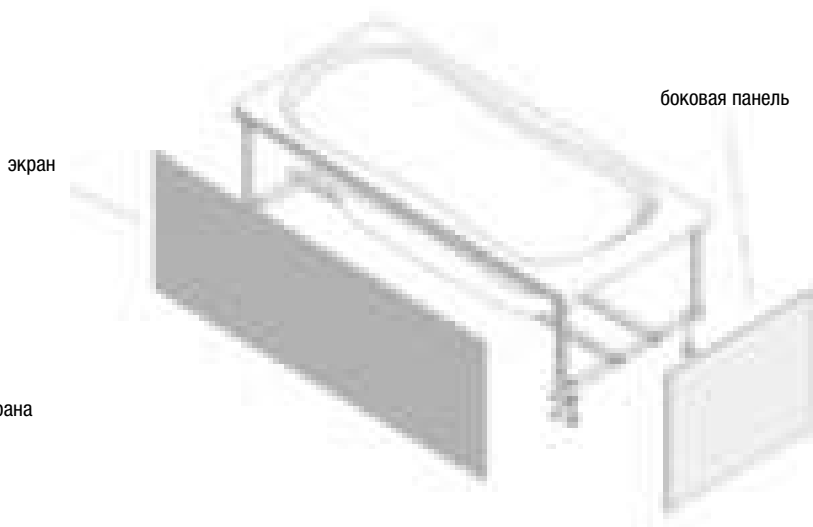

Шаг 5:

Установить экран таким образом, чтобы верхняя часть экрана крепилась на пластины экрана, а нижняя на магниты.