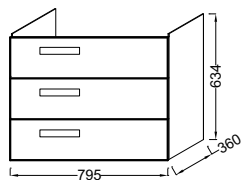

Модель	Описание	Код	Покрытие	Кг
EB1308	• Мебель для раковины-столешницы 80 см. Ш79,5*Г36*В63,4 см. 3 выдвижных ящика с механизмом «плавное закрывание». Подходит под раковину EXP112-Z. • Набор ящичков для хранения. Ш24*Г24*В8,5 см. • Комплект ножек, В16,5 см.	EB1308-E10	Квебекский Дуб	40
		EB1308-E70	Арлингтонский Дуб	40
		EB1308-G80	Светло-коричневый Лак	40
		EB1308-G1C	Белый Блестящий Лак	40
		EB1308-R3	Малиновый Лак	40
		EB1308-N18	Белый Блестящий	40
		EB1308-N14	Серый Антрацит	40
		EB1308-442	Серый Антрацит Лак	40
		EB1308-N29	Серая кожа	40
		EB1063-NF	Без отделки	1,5
EB1313-NF	Без отделки	1,4		
EB1302	• Мебель для раковины-столешницы 80 см. Ш79,5*Г36*В42,4 см. 2 выдвижных ящика с механизмом «плавное закрывание». Подходит под раковину EXP112-Z. • Набор ящичков для хранения. Ш24*Г24*В8,5 см. • Комплект ножек, В38 см.	EB1302-E10	Квебекский Дуб	28
		EB1302-E70	Арлингтонский Дуб	28
		EB1302-G80	Светло-коричневый Лак	28
		EB1302-G1C	Белый Блестящий Лак	28
		EB1302-R3	Малиновый Лак	28
		EB1302-N14	Серый Антрацит	28
		EB1302-N18	Белый Блестящий	28
		EB1302-442	Серый Антрацит Лак	28
		EB1302-N29	Серая кожа	28
		EB1063-NF	Без отделки	1,5
EB322-NF	Без отделки	1