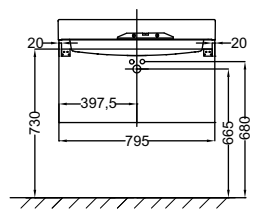

Модель	Описание	Код	Покрытие	Кг
EB1308	• Мебель для раковины-столешницы 80 см. Ш79,5*Г36*В63,4 см. 3 выдвижных ящика с механизмом «плавное закрывание». Подходит под раковину EXP112-Z. • Набор ящичков для хранения. Ш24*Г24*В8,5 см. • Комплект ножек, В16,5 см.	EB1308-E10	Квебекский Дуб	40
		EB1308-E70	Арлингтонский Дуб	40
		EB1308-G80	Светло-коричневый Лак	40
		EB1308-G1C	Белый Блестящий Лак	40
		EB1308-R3	Малиновый Лак	40
		EB1308-N18	Белый Блестящий	40
		EB1308-N14	Серый Антрацит	40
		EB1308-442	Серый Антрацит Лак	40
		EB1308-N29	Серая кожа	40
		EB1063-NF	Без отделки	1,5
EB1313-NF	Без отделки	1,4		
EB1302	• Мебель для раковины-столешницы 80 см. Ш79,5*Г36*В42,4 см. 2 выдвижных ящика с механизмом «плавное закрывание». Подходит под раковину EXP112-Z. • Набор ящичков для хранения. Ш24*Г24*В8,5 см. • Комплект ножек, В38 см.	EB1302-E10	Квебекский Дуб	28
		EB1302-E70	Арлингтонский Дуб	28
		EB1302-G80	Светло-коричневый Лак	28
		EB1302-G1C	Белый Блестящий Лак	28
		EB1302-R3	Малиновый Лак	28
		EB1302-N14	Серый Антрацит	28
		EB1302-N18	Белый Блестящий	28
		EB1302-442	Серый Антрацит Лак	28
		EB1302-N29	Серая кожа	28
		EB1063-NF	Без отделки	1,5
EB322-NF	Без отделки	1