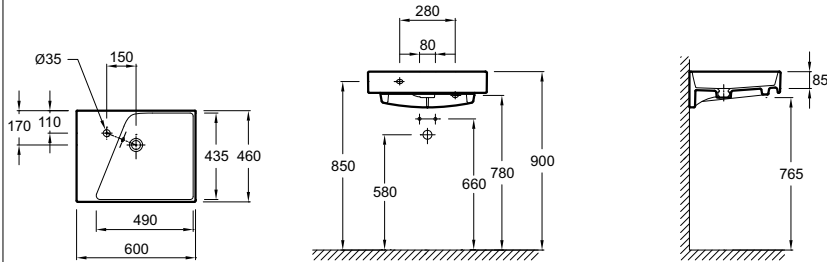

RYTHMIK

Модель	Описание	Код	Покрытие	Кг
  EXQ112	• Подвесная раковина-столешница. Ш60*Г46 см. Одно отверстие для смесителя. • Подвесная раковина-столешница, гладкая нижняя поверхность. Ш60*Г46 см. Одно отверстие для смесителя. Может устанавливаться на мебель EB1307 или EB1301. • Полотенцедержатель для раковины-столешницы Rythmik 60 см. • Ножки для раковины-столешницы Rythmik 60 и 80 см. • Хромированный бутылочный сифон. • Слив-перелив с системой «клик-клак»	EXQ112-00	Белый	18,4
		EXQ112-Z-00	Белый	18,4
		E4121-CP	Хром	0,9
		E4123-CP	Хром	2,2
		E78297-CP	Хром	0,6
		E78296-CP	Хром	0,3
  EXR112	• Подвесная раковина-столешница. Ш60*Г37 см. Одно отверстие для смесителя. • Подвесная раковина-столешница, гладкая нижняя поверхность. Ш60*Г37 см. Одно отверстие для смесителя. Может устанавливаться на мебель EB1306 или EB1300. • Полотенцедержатель для раковины-столешницы Rythmik 60 см. • Ножки для раковины-столешницы Rythmik 60 и 80 см. • Хромированный бутылочный сифон. • Слив-перелив с системой «клик-клак»	EXR112-00	Белый	15,6
		EXR112-Z-00	Белый	15,6
		E4121-CP	Хром	0,9
		E4123-CP	Хром	2,2
		E78297-CP	Хром	0,6
		E78296-CP	Хром	0,3
  E4786	• Рукомойник (40 x 30 см), 1 отверстие для смесителя. • Полотенцедержатель для рукомойника Rythmik. • Хромированный бутылочный сифон. • Слив-перелив с системой «клик-клак»	E4786-00	Белый	8,5
		E4124-CP	Хром	0,5
		E78297-CP	Хром	0,6
		E78296-CP	Хром	0,3