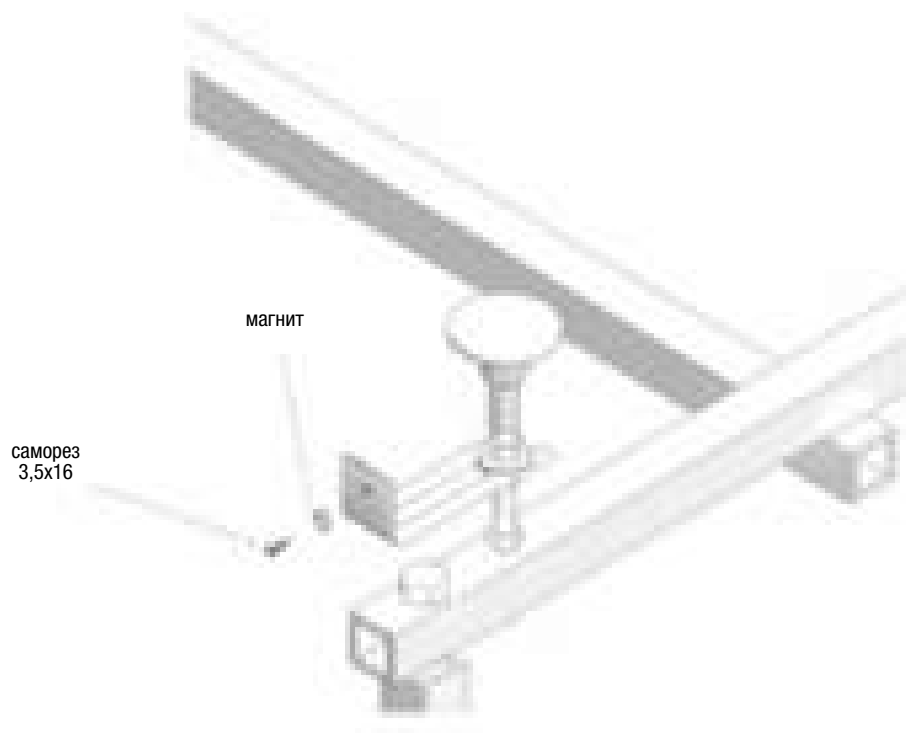

Шаг 2:

Выкрутить пластиковую ножку, добавить вилку, 2 гайки и 2 шайбы M12. Установить пластиковую ножку обратно.

МОНТАЖ ВАННЫ

АКРИЛОВЫЕ ВАННЫ

Шаг 3:

С помощью саморезов 3,5 x 16 закрепить магниты на вилках экрана.