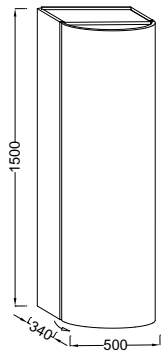

Модель	Описание	Код	Покрытие	Кг	
EB1115D	• Подвесная колонна 50 см, шарниры справа. Ш50*Г34*В150 см. 1 дверца с механизмом «плавное закрывание».	EB1115D-G1C	Белый Блестящий Лак	36	
		EB1115D-N21	Серый Титан Лак	36	
		EB1115D-V13	Палисандр Шпон	36	
		EB1115D-M47	Матовый оливковый	36	
		EB1115D-N23	Ледяной коричневый лак	36	
		EB1115D-442	Серый Антрацит Лак	36	
		EB1115D-G80	Светло-коричневый Лак	36	
		EB1115G-G1C	Белый Блестящий Лак	36	
		EB1115G-N21	Серый Титан Лак	36	
		EB1115G-N23	Ледяной коричневый лак	36	
		EB1115G-V13	Палисандр Шпон	36	
		EB1115G-M47	Матовый оливковый	36	
		EB1115G-G80	Светло-коричневый Лак	36	
		EB1115G-442	Серый Антрацит Лак	36	
		• Подвесная колонна 50 см, шарниры слева. Ш50*Г34*В150 см. 1 дверца с механизмом «плавное закрывание».