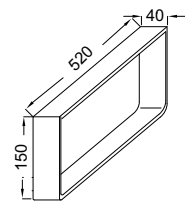

Модель	Описание	Код	Покрытие	Кг
  EB72-1800	• Столешница 2000 мм с 2 отверстиями для раковин Vox EVG102 (40 см) или EVF102 (60 см). Ш2000*Г520*В60 мм. Отверстия для смесителей. Рекомендуется устанавливать с бутылочным сифоном E78291. ВНИМАНИЕ: Для столешницы 1000 мм и более необходимо заказать два набора настенных кронштейнов EB509 или один набор EB509 и два полотенцедержателя EB507.	EB74-2000-E10	Квебекский Дуб	30
		EB74-2000-N18	Белый Блестящий	30
  EB70-1600	• Столешница 1800 мм с 2 отверстиями для раковин Vox EVG102 (40 см) или EVF102 (60 см). Ш1800*Г520*В60 мм. Отверстия для смесителей. Рекомендуется устанавливать с бутылочным сифоном E78291. ВНИМАНИЕ: Для столешницы 1000 мм и более необходимо заказать два набора настенных кронштейнов EB509 или один набор EB509 и два полотенцедержателя EB507.	EB72-1800-E10	Квебекский Дуб	30
		EB72-1800-N18	Белый Блестящий	30
  EB68-1400	• Столешница 1600 мм с 2 отверстиями для раковин Vox EVG102 (40 см) или EVF102 (60 см). Ш1600*Г520*В60 мм. Отверстия для смесителей. Рекомендуется устанавливать с бутылочным сифоном E78291. ВНИМАНИЕ: Для столешницы 1000 мм и более необходимо заказать два набора настенных кронштейнов EB509 или один набор EB509 и два полотенцедержателя EB507.	EB70-1600-E10	Квебекский Дуб	30
		EB70-1600-N18	Белый Блестящий	30
	• Столешница 1400 мм с 2 отверстиями для раковин Vox EVG102 (40 см) или EVF102 (60 см). Ш1400*Г520*В60 мм. Отверстия для смесителей. Рекомендуется устанавливать с бутылочным сифоном E78291. ВНИМАНИЕ: Для столешницы 1000 мм и более необходимо заказать два набора настенных кронштейнов EB509 или один набор EB509 и два полотенцедержателя EB507.	EB68-1400-N18	Белый Блестящий	30
		EB68-1400-E10	Квебекский Дуб	30
	• Комплект металлических кромок для столешницы Parallel. Ш52*Г4*В6 см.	EB508-BME	Металл	0,5
	• Полотенцедержатель. Ш52*Г4*В15 см. Металлический.	EB507-BME	Металл	1,1
	• Полотенцедержатель. Ш40*Г4*В9 см. Металлический.	EB506-BME	Металл	0,5
	• Кронштейны для столешницы, оцинкованный металл.	EB509-NF	Без отделки	2,2