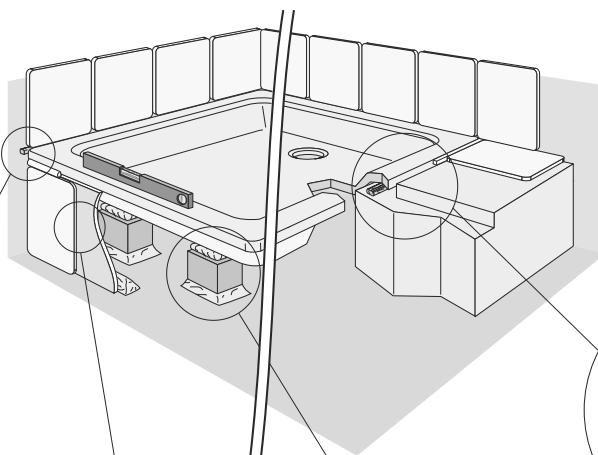

Панель облицовки

Герметичный эластичный шов с фунгицидными свойствами
Заделка или крепление без контакта с поддоном