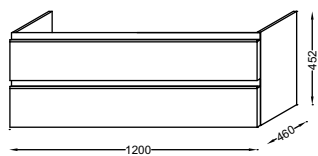

Модель	Описание	Код	Покрытие	Кг		
EB2041-RA	• Мебель для раковины-столешницы 120 см. Ш120 х Г46 х В73,4 см. 3 выдвижных ящика с механизмом «плавное закрывание». Встроенные ручки. Поставляется в комплекте с парой ножек (11 см) E847. Устанавливается под раковину EXAB112-Z или EB2101. • Набор ящичков для хранения. Ш24*Г24*В8,5 см.	EB2041-RA-E16	Ореховое Дерево	46		
		EB2041-RA-G1C	Белый Блестящий Лак	46		
		EB2041-RA-E15	Черное Дерево	46		
		EB2041-RA-442	Серый Антрацит Лак	46		
		EB2041-RA-M43	Матовый аквамарин	46		
		EB2041-RA-N18	Белый Блестящий	46		
		EB2041-RA-N29	Серая кожа	46		
		EB2041-RA-G80	Светло-коричневый Лак	46		
		EB1063-NF	Без отделки	1,5		
		EB2021-RA	• Мебель для раковины-столешницы 120 см. Ш120 х Г46 х В45,2 см. 2 выдвижных ящика с механизмом «плавное закрывание». Встроенные ручки. Устанавливается под раковину EXAB112-Z или EB2101. • Набор ящичков для хранения. Ш24*Г24*В8,5 см. • Комплект ножек, В38 см.	EB2021-RA-E16	Ореховое Дерево	29
EB2021-RA-G1C	Белый Блестящий Лак			29		
EB2021-RA-E15	Черное Дерево			29		
EB2021-RA-442	Серый Антрацит Лак			29		
EB2021-RA-M43	Матовый аквамарин			29		
EB2021-RA-N18	Белый Блестящий			29		
EB2021-RA-N29	Серая кожа			29		
EB2021-RA-G80	Светло-коричневый Лак			29		
EB1063-NF	Без отделки			1,5		
EB322-NF	Без отделки			1