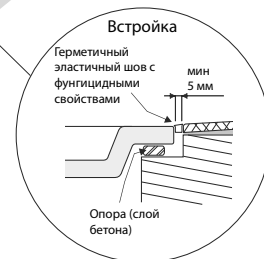

Встройка

Герметичный эластичный шов с фунгицидными свойствами
Мин 5 мм
Опора (слой бетона)

ИНСТРУКЦИИ ПО УСТАНОВКЕ КЕРАМИЧЕСКИХ ДУШЕВЫХ ПОДДОНОВ (ВСТРОЙКА В ПОЛ)

Рекомендации по встройке

Установка поддона на опору

В случае необходимости опоры под дно поддона, опора обеспечивается с помощью минимум 4 жестких стоек, с поверхностью опирания каждой стойки около 10x10 см, которые должны быть расположены равномерно под дном поддона.

- Эти опоры должны быть заделаны в стяжку/ плитку.
- Запрещается непосредственный контакт между средствами с гидравлическим связующим, кроме стандартного строительного раствора, и изнаночной поверхностью поддона.
- Запрещается подвергать поддон каким-либо изменениям (подпиливание, отсоединение и т.д.), кроме тех, которые предусмотрены изготовителем.

Заделка

В случае опирания поддона на его внешние края, они должны быть обработаны стандартным строительным раствором.

Установка с перегородками

Края поддона не должны находиться в непосредственном контакте с прилегающими перегородками. Между краями поддона и перегородкой должен быть предусмотрен эластичный опорный шов (силиконовый шов, компрессионная прокладка и т.д.). Исключить блокировку по вертикали или сбоку.

Запрещается опирать поддон на перегородку или заделывать поддон в перегородку.

Облицовка плиткой

Облицовка стены и облицовка пола должны быть выполнены таким образом, чтобы оставалось свободное пространство минимум 5 мм между краем поддона и облицовкой (плитка, мрамор и т.д.).

Соединение между облицовкой и поддоном обеспечивается с помощью эластичного герметичного отделочного шва (силикон с фунгицидным действием или аналог), нанесенного без разрывов.

Запрещается использовать белый цемент для соединения между облицовкой и поддоном.

Панели облицовки

В случае установки облицовки ее крепление или заделка должны исключать контакт с поддоном.

Между облицовкой и краем поддона должен быть предусмотрен эластичный опорный и отделочный шов (силиконовый шов или аналог).