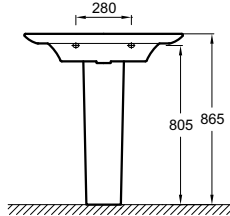

РАКОВИНЫ-СТОЛЕШНИЦЫ

Модель	Описание	Код	Покрытие	Кг
  E4437	PRESQU'ILE • Подвесная раковина-столешница Ш80*Г46 см. 1 отверстие для смесителя. Устанавливается на мебель Presqu'ile EB1103. Керамическая заглушка слива в комплекте. • Пьедестал. • Полупьедестал. • Хромированный бутылочный сифон.	E4437-00 19024W-00 19028W-00 E78297-CP	Белый Белый Белый Хром	16,4 15,6 5,7 0,6
  E4438	PRESQU'ILE • Подвесная раковина-столешница Ш60*Г46 см. 1 отверстие для смесителя. Устанавливается на мебель Presqu'ile EB1102. Керамическая заглушка в комплекте. • Пьедестал. • Полупьедестал. • Хромированный бутылочный сифон.	E4438-00 19024W-00 19028W-00 E78297-CP	Белый Белый Белый Хром	12,9 15,6 5,7 0,6