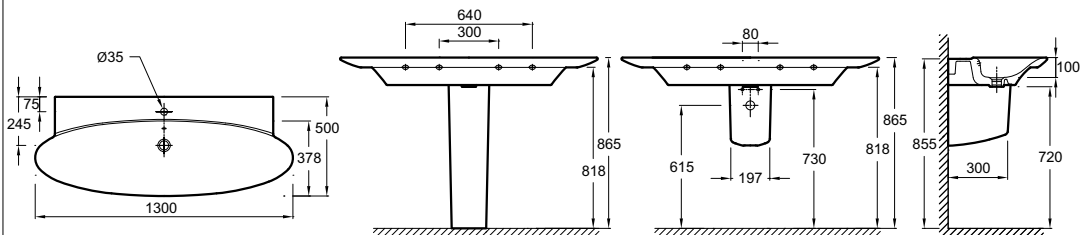

PRESQU'ILE

Модель	Описание	Код	Покрытие	Кг
  E4445	• Подвесная раковина-столешница Ш130*Г50 см. 1 отверстие для смесителя слева, 1 отверстие для смесителя справа. Устанавливается на мебель Presqu'ile EB1101 / EB1105. Керамическая заглушка слива в комплекте. • Пьедестал. • Полупьедестал. • Хромированный бутылочный сифон.	E4445-00 19024W-00 19028W-00 E78297-CP	Белый Белый Белый Хром	28,8 15,6 5,7 0,6
  E4435	• Подвесная раковина-столешница Ш130*Г50 см. 1 отверстие для смесителя. Устанавливается на мебель Presqu'ile EB1101 / EB1105. Керамическая заглушка слива в комплекте. • Пьедестал. • Полупьедестал. • Хромированный бутылочный сифон.	E4435-00 19024W-00 19028W-00 E78297-CP	Белый Белый Белый Хром	28,8 15,6 5,7 0,6
  E4436	• Подвесная раковина-столешница Ш100*Г50 см. 1 отверстие для смесителя. Устанавливается на мебель Presqu'ile EB1100 / EB1104. Керамическая заглушка слива в комплекте. • Пьедестал. • Полупьедестал. • Хромированный бутылочный сифон.	E4436-00 19024W-00 19028W-00 E78297-CP	Белый Белый Белый Хром	21,9 15,6 5,7 0,6