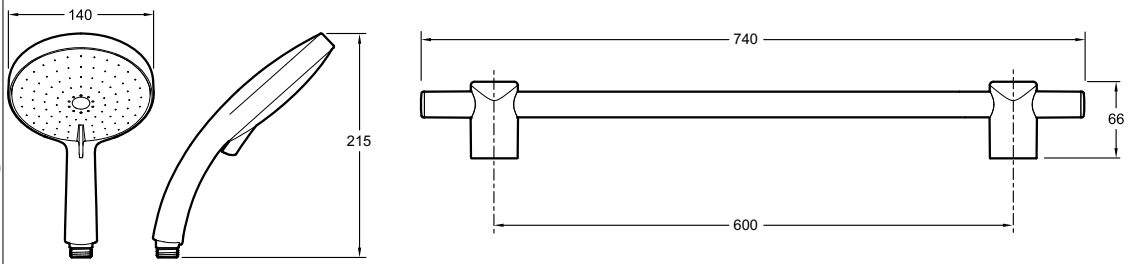

ДУШЕВЫЕ ГАРНИТУРЫ, РУЧНЫЕ ДУШИ, ШЛАНГИ

Модель	Описание	Код	Покрытие
  E76906RU 	BEAT • Ручной душ, диаметр 90 мм, 4 режима.	E76906RU-CP	Хром
  E12980 	CITRUS • Душевой комплект с металлической штангой (0,60 м), мильницей, гибким нескручивающимся шлангом (1,60 м) и 5-ти режимным ручным душем диаметром 140 мм с антиизвестковым покрытием.	E12980-CP	Хром
  E12979 	CITRUS • Душевой комплект с трехпозиционным держателем для душа из высококачественного пластика, гибким нескручивающимся шлангом (1,60 м) и 5-ти режимным ручным душем диаметром 140 мм с антиизвестковым покрытием.	E12979-CP	Хром
  E12978 	CITRUS • 5-ти режимный ручной душ диаметром 140 мм с антиизвестковым покрытием.	E12978-CP	Хром