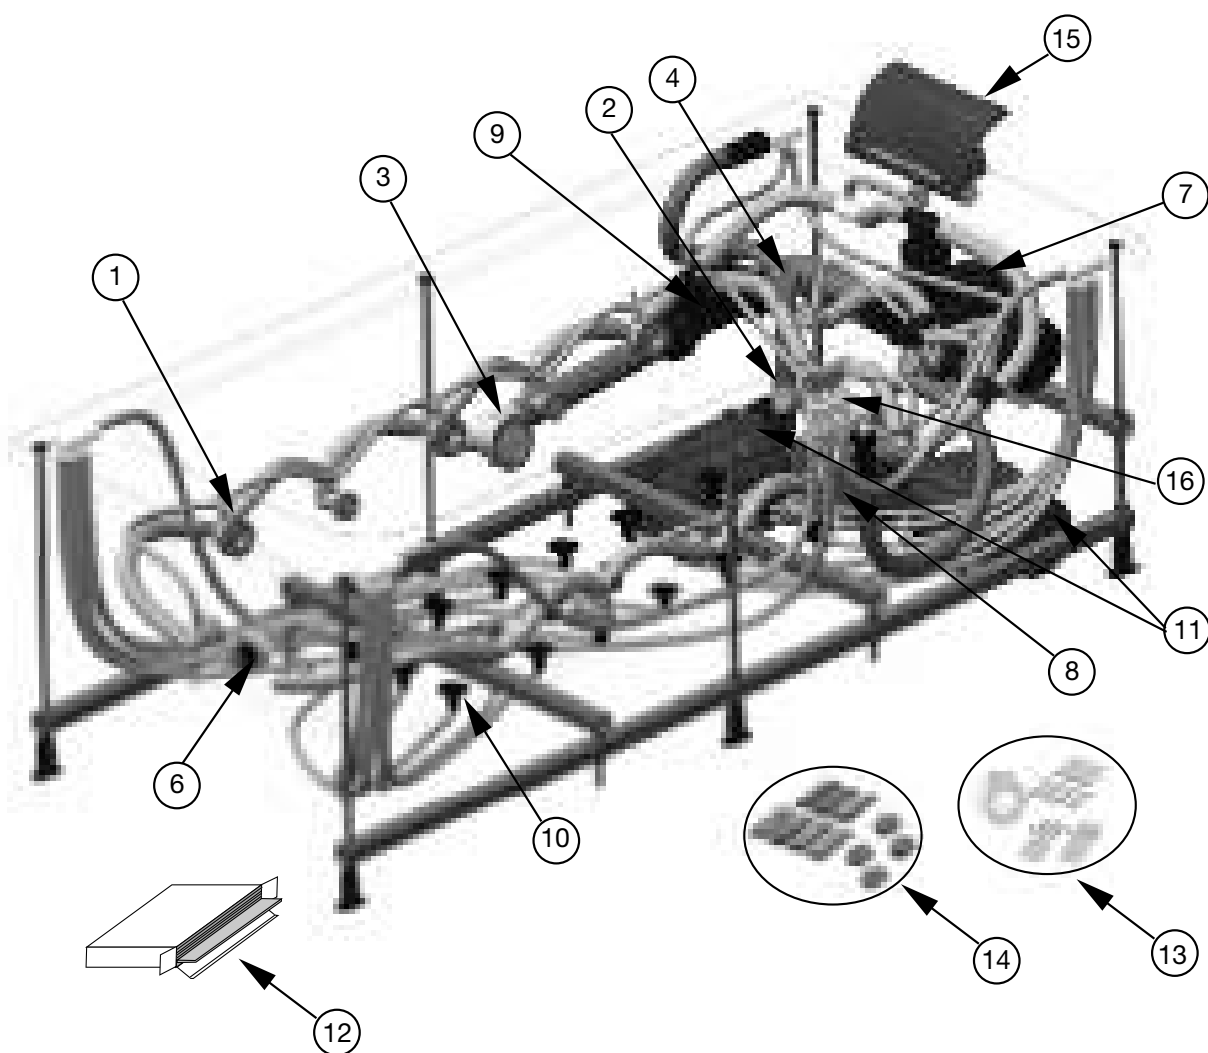

EXCELLENCE

ОБОЗНАЧЕНИЯ

- (1) Боковые поворотные форсунки
- (2) Мини-форсунки для массажа спины
- (3) Водозаборный фильтр
- (4) Датчик уровня воды
- (5) Панель управления
- (6) Сенсор хромотерапии
- (7) Насос
- (8) Электронный блок управления
- (9) Нагреватель
- (10) Воздушные инжекторы
- (11) Турбины
- (12) Набор "Silence Box"
- (13) Комплект шумоизоляции
- (14) Специальный комплект шумоизоляции для ванны Elite: E6D136
- (15) Подголовник с функцией "Водопад"
- (16) Блок клапанов

ТЕХНИЧЕСКИЕ ХАРАКТЕРИСТИКИ

Насос (230 В - 50 Гц)
- Мощность: 900 Вт
- Максимальный расход воды: 400 литров/минута
- Максимальное давление: 1,05 Атм

Нагреватель (230 В - 50 Гц)
- Мощность: 1500 Вт

Турбина (230 В - 50 Гц)
- Мощность: 700 Вт
- Нагреватель: 300 Вт
- Максимальный расход воздуха: 54 м³/час