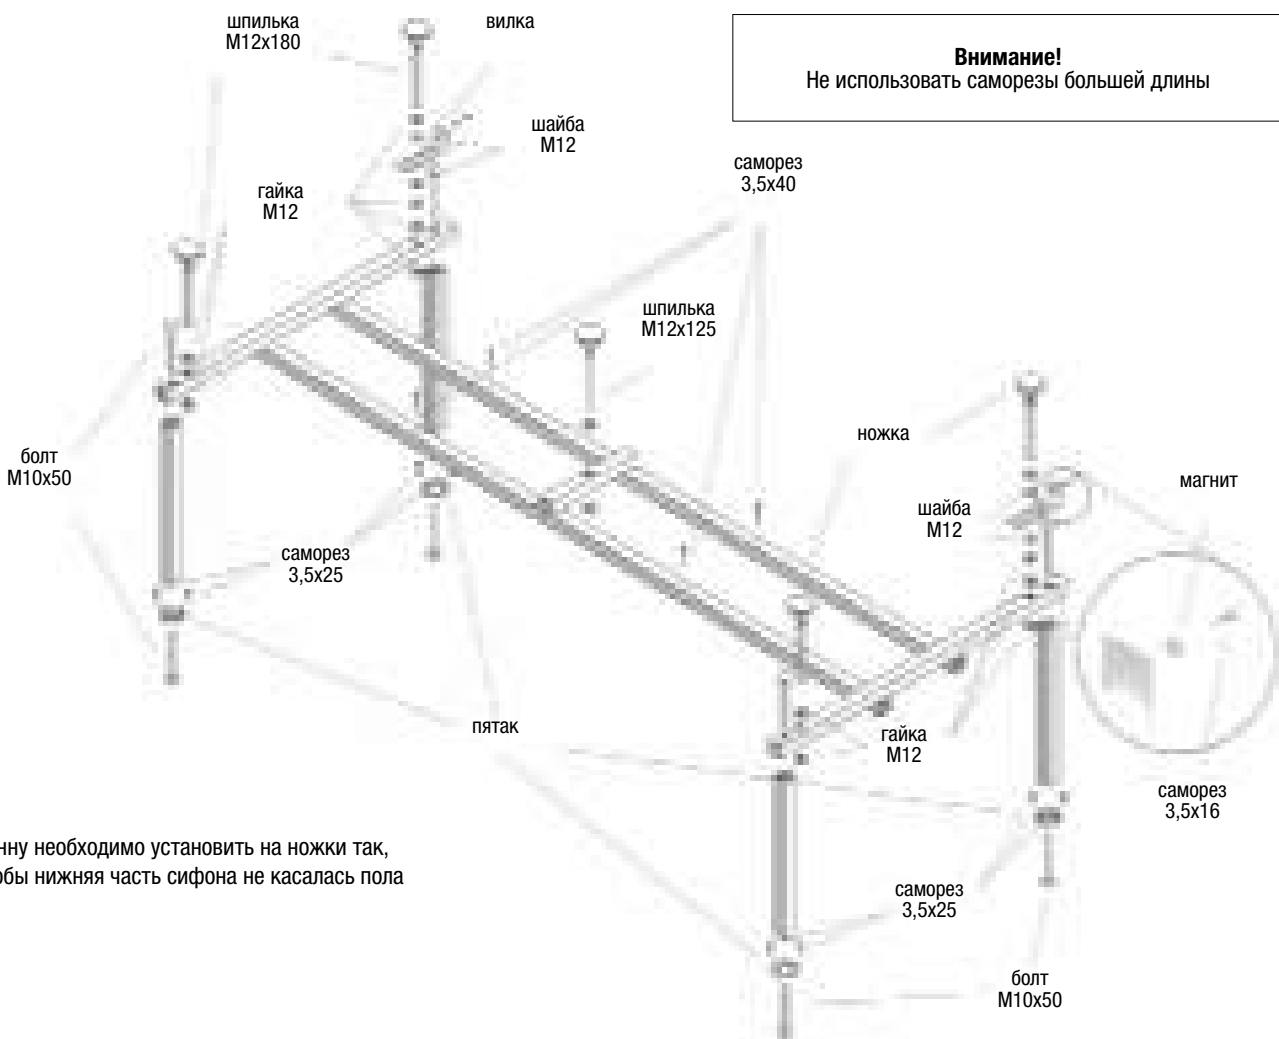

МОНТАЖ ВАННЫ

АКРИЛОВЫЕ ВАННЫ

Каркас для ванны