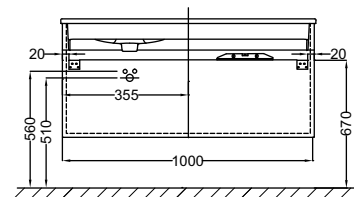

Модель	Описание	Код	Покрытие	Кг
EB2025-RA	• Мебель для раковины-столешницы 100 см. Ш100 х Г46 х В45,2 см. 2 выдвижных ящика с механизмом «плавное закрывание». Встроенные ручки. Устанавливается под левостороннюю раковину 100 см, EXAC112-Z или EB2103.	EB2025-RA-E16	Ореховое Дерево	27
EB2026-RA		EB2025-RA-G1C	Белый Блестящий Лак	27
EB2026-RA	• Мебель для раковины-столешницы 100 см. Ш100 х Г46 х В45,2 см. 2 выдвижных ящика с механизмом «плавное закрывание». Встроенные ручки. Устанавливается под правостороннюю раковину 100 см, EXAD112-Z или EB2102.	EB2025-RA-E15	Черное Дерево	27
		EB2025-RA-442	Серый Антрацит Лак	27
		EB2025-RA-M43	Матовый аквамарин	27
		EB2025-RA-N18	Белый Блестящий Лак	27
	• Набор ящичков для хранения. Ш24*Г24*В8,5 см. • Комплект ножек, В38 см.	EB2025-RA-N29	Серая кожа	27
		EB2025-RA-G80	Светло-коричневый Лак	27
		EB2026-RA-E16	Ореховое Дерево	27
		EB2026-RA-G1C	Белый Блестящий Лак	27
		EB2026-RA-E15	Черное Дерево	27
		EB2026-RA-442	Серый Антрацит Лак	27
		EB2026-RA-M43	Матовый аквамарин	27
		EB2026-RA-N18	Белый Блестящий Лак	27
		EB2026-RA-N29	Серая кожа	27
		EB2026-RA-G80	Светло-коричневый Лак	27
		EB1063-NF	Без отделки	1,5
		EB322-NF	Без отделки	1