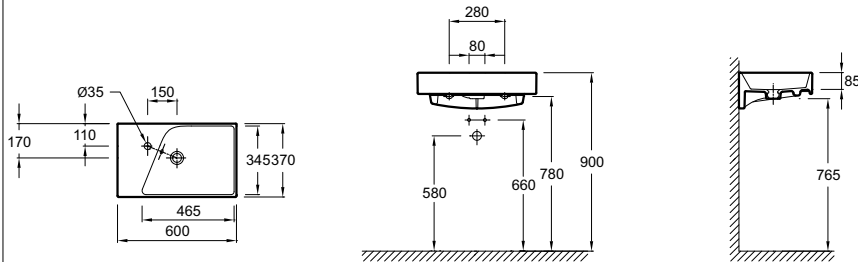

RYTHMIK

Модель	Описание	Код	Покрытие	Кг
  EXQ112	• Подвесная раковина-столешница. Ш60*Г46 см. Одно отверстие для смесителя. • Подвесная раковина-столешница, гладкая нижняя поверхность. Ш60*Г46 см. Одно отверстие для смесителя. Может устанавливаться на мебель EB1307 или EB1301. • Полотенцедержатель для раковины-столешницы Rythmik 60 см. • Ножки для раковины-столешницы Rythmik 60 и 80 см. • Хромированный бутылочный сифон. • Слив-перелив с системой «клик-клак»	EXQ112-00	Белый	18,4
		EXQ112-Z-00	Белый	18,4
		E4121-CP	Хром	0,9
		E4123-CP	Хром	2,2
		E78297-CP	Хром	0,6
		E78296-CP	Хром	0,3
  EXR112	• Подвесная раковина-столешница. Ш60*Г37 см. Одно отверстие для смесителя. • Подвесная раковина-столешница, гладкая нижняя поверхность. Ш60*Г37 см. Одно отверстие для смесителя. Может устанавливаться на мебель EB1306 или EB1300. • Полотенцедержатель для раковины-столешницы Rythmik 60 см. • Ножки для раковины-столешницы Rythmik 60 и 80 см. • Хромированный бутылочный сифон. • Слив-перелив с системой «клик-клак»	EXR112-00	Белый	15,6
		EXR112-Z-00	Белый	15,6
		E4121-CP	Хром	0,9
		E4123-CP	Хром	2,2
		E78297-CP	Хром	0,6
		E78296-CP	Хром	0,3
  E4786	• Рукомойник (40 x 30 см), 1 отверстие для смесителя. • Полотенцедержатель для рукомойника Rythmik. • Хромированный бутылочный сифон. • Слив-перелив с системой «клик-клак»	E4786-00	Белый	8,5
		E4124-CP	Хром	0,5
		E78297-CP	Хром	0,6
		E78296-CP	Хром	0,3