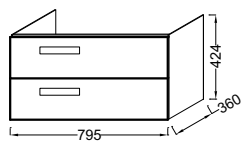

Модель	Описание	Код	Покрытие	Кг
EB1308	• Мебель для раковины-столешницы 80 см. Ш79,5*Г36*В63,4 см. 3 выдвижных ящика с механизмом «плавное закрывание». Подходит под раковину EXP112-Z. • Набор ящичков для хранения. Ш24*Г24*В8,5 см. • Комплект ножек, В16,5 см.	EB1308-E10	Квебекский Дуб	40
		EB1308-E70	Арлингтонский Дуб	40
		EB1308-G80	Светло-коричневый Лак	40
		EB1308-G1C	Белый Блестящий Лак	40
		EB1308-R3	Малиновый Лак	40
		EB1308-N18	Белый Блестящий	40
		EB1308-N14	Серый Антрацит	40
		EB1308-442	Серый Антрацит Лак	40
		EB1308-N29	Серая кожа	40
		EB1063-NF	Без отделки	1,5
EB1313-NF	Без отделки	1,4		
EB1302	• Мебель для раковины-столешницы 80 см. Ш79,5*Г36*В42,4 см. 2 выдвижных ящика с механизмом «плавное закрывание». Подходит под раковину EXP112-Z. • Набор ящичков для хранения. Ш24*Г24*В8,5 см. • Комплект ножек, В38 см.	EB1302-E10	Квебекский Дуб	28
		EB1302-E70	Арлингтонский Дуб	28
		EB1302-G80	Светло-коричневый Лак	28
		EB1302-G1C	Белый Блестящий Лак	28
		EB1302-R3	Малиновый Лак	28
		EB1302-N14	Серый Антрацит	28
		EB1302-N18	Белый Блестящий	28
		EB1302-442	Серый Антрацит Лак	28
		EB1302-N29	Серая кожа	28
		EB1063-NF	Без отделки	1,5
EB322-NF	Без отделки	1