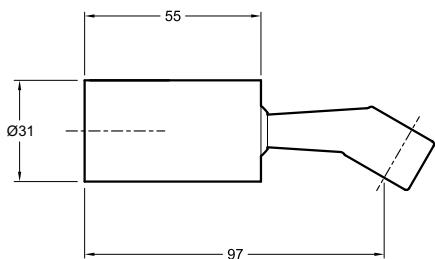

ФИТИНГИ

Модель	Описание	Код	Покрытие
 E75041	ОБЩАЯ КАТЕГОРИЯ • Хромированный держатель для душа (нижний выход).	E75041-CP	Хром
 E75025	ОБЩАЯ КАТЕГОРИЯ • Держатель для душа для серий Galeo®, Ginko®, Elevation®, Kandel® (с нижним ручным изливом).	E75025-CP	Хром
 E75022	ОБЩАЯ КАТЕГОРИЯ • Держатель для душа передвижной ABS хромированный.	E75022-CP	Хром
 E75094	ОБЩАЯ КАТЕГОРИЯ • Держатель настенный металлический поворотный.	E75094-CP	Хром
 E75093	FAIRFAX • Настенный держатель для душа.	E75093-CP	Хром
 E75023	ОБЩАЯ КАТЕГОРИЯ • Хромированный настенный держатель для душа на шарнире.	E75023-CP	Хром
 E75075	ОБЩАЯ КАТЕГОРИЯ • Держатель настенный ABS трехпозиционный.	E75075-CP	Хром