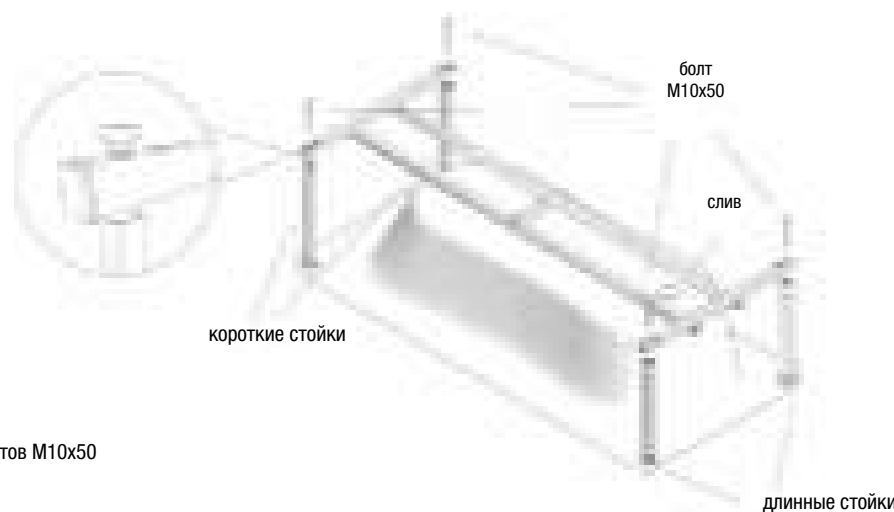

Шаг 2:

Собрать 4 стойки с пятаками при помощи болтов M10x50