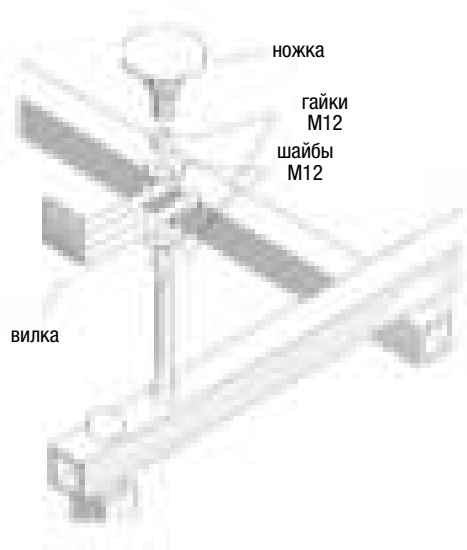

Шаг 2:

Выкрутить пластиковую ножку, добавить вилку, 2 гайки и 2 шайбы M12. Установить пластиковую ножку обратно.

МОНТАЖ ВАННЫ

АКРИЛОВЫЕ ВАННЫ

Шаг 3:

С помощью саморезов 3,5 x 16 закрепить магниты на вилках экрана.