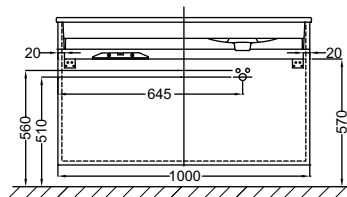

Модель	Описание	Код	Покрытие	Кг
EB2095-XX EB2096-XX R1 - ИЗОГНУТАЯ R2 - ПРЯМОУГОЛЬНАЯ R3 - УГЛОВАЯ R4 - ПРЯМАЯ	Мебель под раковину-столешницу (левостороннюю) 100 см. Ш100 х Г46 х В73,4 см. 3 выдвижных ящика с механизмом «плавное закрывание». Поставляется в комплекте с парой ножек (11 см) EB847. Примечание: буквы XX в артикуле замените на R1 (изогнутая ручка), R2 (прямоугольная ручка), R3 (угловая ручка) или R4 (прямая ручка). К заказу вместе с раковиной-столешницей 100 см, EXAC112-Z или EB2103.	EB2095-XX-442 EB2095-XX-E15 EB2095-XX-E16 EB2095-XX-G1C EB2095-XX-M43 EB2095-XX-N18 EB2095-XX-N29 EB2095-XX-G80	Серый Антрацит Лак Черное Дерево Ореховое Дерево Белый Блестящий Лак Матовый аквамарин Белый Блестящий Лак Серая кожа Светло-коричневый Лак	42 42 42 42 42 42 42 42
	Мебель под раковину-столешницу (правостороннюю) 100 см. Ш100 х Г46 х В73,4 см. 3 выдвижных ящика с механизмом «плавное закрывание». Поставляется в комплекте с парой ножек (11 см) EB847. Примечание: буквы XX в артикуле замените на R1 (изогнутая ручка), R2 (прямоугольная ручка), R3 (угловая ручка) или R4 (прямая ручка). К заказу вместе с раковиной-столешницей 100 см, EXAD112-Z или EB2102.	EB2096-XX-442 EB2096-XX-E15 EB2096-XX-E16 EB2096-XX-G1C EB2096-XX-M43 EB2096-XX-N18 EB2096-XX-N29 EB2096-XX-G80	Серый Антрацит Лак Черное Дерево Ореховое Дерево Белый Блестящий Лак Матовый аквамарин Белый Блестящий Лак Серая кожа Светло-коричневый Лак	42 42 42 42 42 42 42
	Набор ящичков для хранения. Ш24*Г24*В8,5 см.	EB1063-NF	Без отделки	1,5