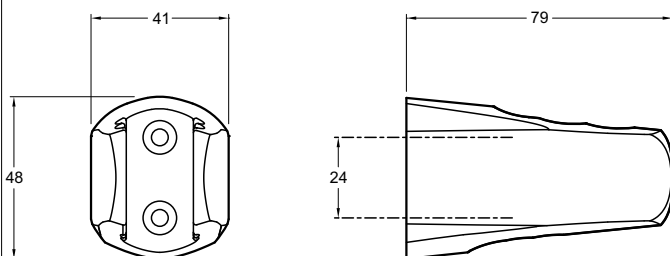

ФИТИНГИ

Модель	Описание	Код	Покрытие
 E75041	ОБЩАЯ КАТЕГОРИЯ • Хромированный держатель для душа (нижний выход).	E75041-CP	Хром
 E75025	ОБЩАЯ КАТЕГОРИЯ • Держатель для душа для серий Galeo®, Ginko®, Elevation®, Kandel® (с нижним ручным изливом).	E75025-CP	Хром
 E75022	ОБЩАЯ КАТЕГОРИЯ • Держатель для душа передвижной ABS хромированный.	E75022-CP	Хром
 E75094	ОБЩАЯ КАТЕГОРИЯ • Держатель настенный металлический поворотный.	E75094-CP	Хром
 E75093	FAIRFAX • Настенный держатель для душа.	E75093-CP	Хром
 E75023	ОБЩАЯ КАТЕГОРИЯ • Хромированный настенный держатель для душа на шарнире.	E75023-CP	Хром
 E75075	ОБЩАЯ КАТЕГОРИЯ • Держатель настенный ABS трехпозиционный.	E75075-CP	Хром