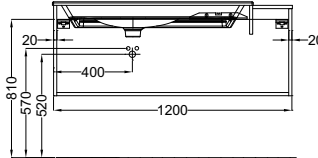

Модель	Описание	Код	Покрытие	Кг		
EB3034	• Мебель для раковины-столешницы 100 см. Ш120 x Г50.8 x В45.2 см. 2 ящика с доводчиком, 1 столешница и 1 выдвжной ящик. К заказу с раковиной 100 см EXAQ112. • Дополнительная опция: заглушка слива перелива. Подходит для всех видов раковин, биде. • Ножки для мебели 120 и 145 см. Ш99.1 x Г24 x В42,5 см. Алюминий. • Разделитель для ящика Ш100 x В46 см для мебели Nouvelle Vague	EB3034-N18	Белый Блестящий	47,2		
		EB3034-NR2	Коричневая кожа	47,2		
		EB3034-G1C	Белый Блестящий Лак	47,2		
		EB3034-E16	Ореховое Дерево	47,2		
		EB3034-E73	Фактурный дуб	47,2		
		E30591-BLV	Матовый черный	0,1		
		E30591-CAT	Матовый хром	0,1		
		CEB3052-BLV	Матовый черный	1,1		
		EB758-BLV	Матовый черный	0		
		EB3033	• Мебель для раковины-столешницы 100 см. Ш120 x Г50.8 x В45.2 см. 2 ящика с доводчиком и 1 столешница. К заказу с раковиной 100 см EXAQ112. • Дополнительная опция: заглушка слива перелива. Подходит для всех видов раковин, биде. • Ножки для мебели 100 см. Ш79.1 x Г24 x В42.5 см. Алюминий. • Разделитель для ящика Ш120 x В46 см для мебели Nouvelle Vague	EB3033-NR2	Коричневая кожа	41,7
EB3033-E16	Ореховое Дерево			41,7		
EB3033-E73	Фактурный дуб			41,7		
EB3033-N18	Белый Блестящий			41,7		
EB3033-G1C	Белый Блестящий Лак			41,7		
E30591-BLV	Матовый черный			0,1		
E30591-CAT	Матовый хром			0,1		
CEB3051-BLV	Матовый черный			0,9		
EB759-BLV	Матовый черный			0