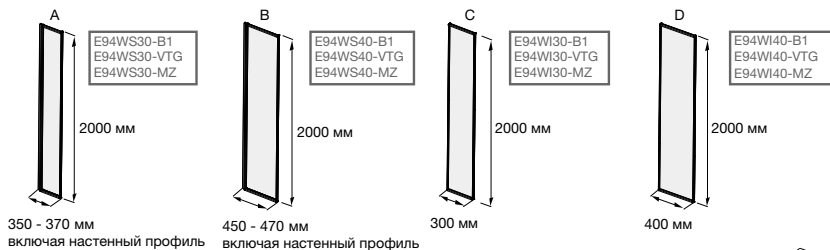

NOUVELLE VAGUE – Создайте душевое ограждение по вашему размеру

Установка к стене

L	mini maxi	A	B	C	D
400	350 - 370	1			A
500	450 - 470		1		B
700	650 - 670	1		1	A+C
800	750 - 770	1	1	1	A+D B+C
900	850 - 870		1	1	B+D
1000	950 - 970	1		2	A+2C
1100	1050 - 1070	1	1	1	A+C+D A+D+C B+2C
1200	1150 - 1170	1	1	1	A+2D B+C+D B+D+C
1300	1250 - 1270	1	1	2	B+2D A+3C
1400	1350 - 1370	1	2	1	B+3C A+D+2C A+C+D+C A+2C+D
1500	1450 - 1470	1	1	2	B+D+2C B+C+D+C B+2C+D A+2D+C A+D+C+D A+C+2D
1600	1550 - 1570	1	1	3	A+3D B+C+2D B+D+C+D B+2D+C A+4C
1700	1650 - 1670	1	1	4	B+3D B+4C A+3C+D A+2C+D+C A+C+D+2C A+D+3C

ДУШ