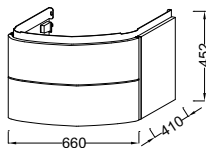

Модель	Описание	Код	Покрытие	Кг
EB1100	- Мебель 83 см для раковины-столешницы 100 см E4436. - Рекомендуемый смеситель Purist E14402-4A. - Ш83*Г45*В24,1 см. 1 выдвижной ящик с механизмом «плавное закрывание».	EB1100-G1C	Белый Блестящий Лак	16
		EB1100-N21	Серый Титан Лак	16
		EB1100-N23	Ледяной коричневый лак	16
		EB1100-V13	Палисандр Шпон	16
		EB1100-M47	Матовый оливковый	16
		EB1100-G80	Светло-коричневый Лак	16
		EB1100-442	Серый Антрацит Лак	16
EB1103	- Мебель 66 см для раковины-столешницы 80 см E4437. - Рекомендуемый смеситель Purist E14402-4A. - Ш66*Г41*В45,2 см. 2 выдвижных ящика с механизмом «плавное закрывание».	EB1103-G1C	Белый Блестящий Лак	23
		EB1103-N21	Серый Титан Лак	23
		EB1103-N23	Ледяной коричневый лак	23
		EB1103-V13	Палисандр Шпон	23
		EB1103-M47	Матовый оливковый	23
		EB1103-G80	Светло-коричневый Лак	23
		EB1103-442	Серый Антрацит Лак	23
EB1102	- Мебель 50 см для раковины-столешницы 60 см E4438. - Рекомендуемый смеситель Purist E14402-4A. - Ш50*Г41*В45,2 см. 2 выдвижных ящика с механизмом «плавное закрывание».	EB1102-G1C	Белый Блестящий Лак	20
		EB1102-N21	Серый Титан Лак	20
		EB1102-N23	Ледяной коричневый лак	20
		EB1102-V13	Палисандр Шпон	20
		EB1102-M47	Матовый оливковый	20
		EB1102-442	Серый Антрацит Лак	20
		EB1102-G80	Светло-коричневый Лак	20