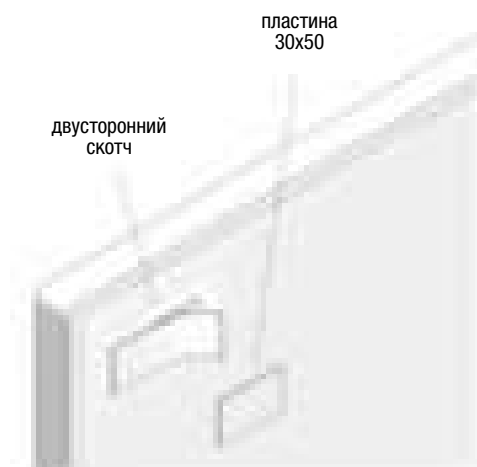

Шаг 5:

Установить экран таким образом, чтобы верхняя часть экрана крепилась на пластины экрана, а нижняя на магниты.