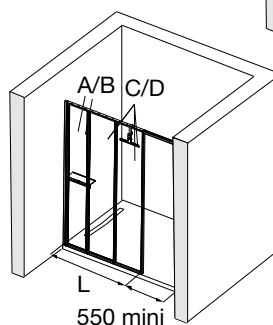

NOUVELLE VAGUE – Создайте душевое ограждение по вашему размеру

Установка к стене

L	mini maxi	A	B	C	D
400	350 - 370	1			A
500	450 - 470		1		B
700	650 - 670	1		1	A+C
800	750 - 770	1	1	1	A+D B+C
900	850 - 870		1	1	B+D
1000	950 - 970	1		2	A+2C
1100	1050 - 1070	1	1	1	A+C+D A+D+C B+2C
1200	1150 - 1170	1	1	1	A+2D B+C+D B+D+C
1300	1250 - 1270	1	1	2	B+2D A+3C
1400	1350 - 1370	1	2	1	B+3C A+D+2C A+C+D+C A+2C+D
1500	1450 - 1470	1	1	2	B+D+2C B+C+D+C B+2C+D A+2D+C A+D+C+D A+C+2D
1600	1550 - 1570	1	1	3	A+3D B+C+2D B+D+C+D B+2D+C A+4C
1700	1650 - 1670	1	1	4	B+3D B+4C A+3C+D A+2C+D+C A+C+D+2C A+D+3C

ДУШ