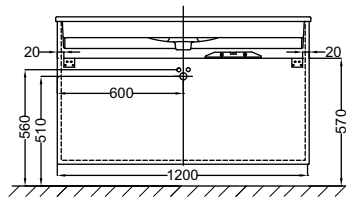

Модель	Описание	Код	Покрытие	Кг		
EB2041-RA	• Мебель для раковины-столешницы 120 см. Ш120 х Г46 х В73,4 см. 3 выдвижных ящика с механизмом «плавное закрывание». Встроенные ручки. Поставляется в комплекте с парой ножек (11 см) E847. Устанавливается под раковину EXAB112-Z или EB2101. • Набор ящичков для хранения. Ш24*Г24*В8,5 см.	EB2041-RA-E16	Ореховое Дерево	46		
		EB2041-RA-G1C	Белый Блестящий Лак	46		
		EB2041-RA-E15	Черное Дерево	46		
		EB2041-RA-442	Серый Антрацит Лак	46		
		EB2041-RA-M43	Матовый аквамарин	46		
		EB2041-RA-N18	Белый Блестящий	46		
		EB2041-RA-N29	Серая кожа	46		
		EB2041-RA-G80	Светло-коричневый Лак	46		
		EB1063-NF	Без отделки	1,5		
		EB2021-RA	• Мебель для раковины-столешницы 120 см. Ш120 х Г46 х В45,2 см. 2 выдвижных ящика с механизмом «плавное закрывание». Встроенные ручки. Устанавливается под раковину EXAB112-Z или EB2101. • Набор ящичков для хранения. Ш24*Г24*В8,5 см. • Комплект ножек, В38 см.	EB2021-RA-E16	Ореховое Дерево	29
EB2021-RA-G1C	Белый Блестящий Лак			29		
EB2021-RA-E15	Черное Дерево			29		
EB2021-RA-442	Серый Антрацит Лак			29		
EB2021-RA-M43	Матовый аквамарин			29		
EB2021-RA-N18	Белый Блестящий			29		
EB2021-RA-N29	Серая кожа			29		
EB2021-RA-G80	Светло-коричневый Лак			29		
EB1063-NF	Без отделки			1,5		
EB322-NF	Без отделки			1