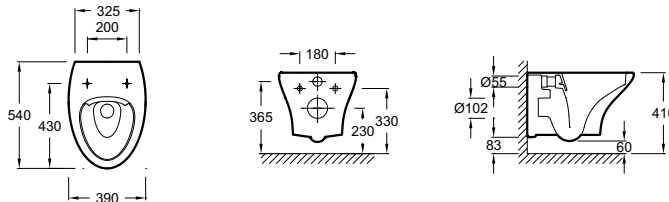

NOUVELLE VAGUE

Модель	Описание	Код	Покрытие	Кг
EV102	• Раковина-чаша. 56 x 40 см. С отверстием перелива. Керамическая заглушка с системой «клик» в комплекте. Идет к заказу вместе с мебелью EB3039, EB3040, EB3041, EB3042, EB3043 или EB3044. • Раковина-чаша. 56 x 40 см. 1 отверстие для смесителя. Без отверстия перелива. В комплекте с керамической заглушкой донного клапана. Идет к заказу вместе с мебелью EB3039, EB3040, EB3041, EB3042, EB3043 или EB3044.	EVI102-00 EVI002-MG2 EVI002-MK4	Белый Серый Кашемир	9 9 9
EGK112	• Рукомойник. 45 x 36 см. 1 отверстие для смесителя. Идет к заказу вместе с мебелью EB3045G или EB3045D.	EGK112-00	Белый	12
EDJ102	• Подвесной унитаз без обода • Съемная крышка-сиденье с механизмом «плавное опускание» и шарнирами из нержавеющей стали	EDJ102-00 E20068-00	Белый Белый	21,3 2,75