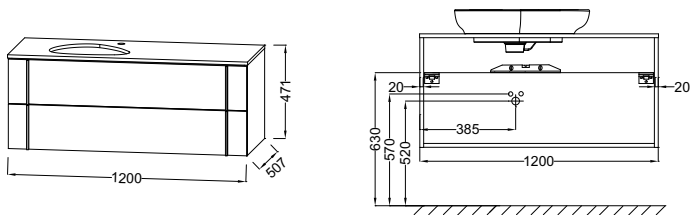

Модель	Описание	Код	Покрытие	Кг		
EB3041	- Тумба для раковины-чаши 120 см. Ш120 х Г51.2 х В46.8 см. 2 ящика с доводчиком. К заказу с раковиной 56 см EVI102 или EVI002. - Дополнительная опция: заглушка слива перелива. Подходит для всех видов раковин, биде. - Ножки для мебели 120 и 145 см. Ш99.1 х Г24 х В42,5 см. Алюминий. - Разделитель для ящика Ш120 х В46 см для мебели Nouvelle Vague	EB3041-NR2	Коричневая кожа	45,4		
		EB3041-E73	Фактурный дуб	45,4		
		EB3041-E16	Ореховое Дерево	45,4		
		EB3041-N18	Белый Блестящий	45,4		
		EB3041-G1C	Белый Блестящий Лак	45,4		
		E30591-BLV	Матовый черный	0,1		
		E30591-CAT	Матовый хром	0,1		
		CEB3052-BLV	Матовый черный	1,1		
		EB759-BLV	Матовый черный	0		
		EB3040	- Тумба для раковины-чаши 100 см. Ш100 х Г51.2 х В46.8 см. 2 ящика с доводчиком. К заказу с раковиной 56 см EVI102 или EVI002. - Дополнительная опция: заглушка слива перелива. Подходит для всех видов раковин, биде. - Ножки для мебели 100 см. Ш79.1 х Г24 х В42.5 см. Алюминий. - Разделитель для ящика Ш100 х В46 см для мебели Nouvelle Vague	EB3040-N18	Белый Блестящий	39,8
EB3040-E16	Ореховое Дерево	39,8				
EB3040-NR2	Коричневая кожа	39,8				
EB3040-E73	Фактурный дуб	39,8				
EB3040-G1C	Белый Блестящий Лак	39,8				
E30591-BLV	Матовый черный	0,1				
E30591-CAT	Матовый хром	0,1				
CEB3051-BLV	Матовый черный	0,9				
EB758-BLV	Матовый черный	0