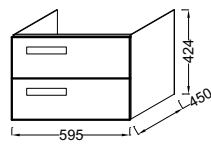

Модель	Описание	Код	Покрытие	Кг		
EB1307	• Мебель для раковины-столешницы 60 см. Ш59,5*Г45*В63,4 см. 3 выдвигаемых ящика с механизмом «плавное закрытие». Подходит под раковину EXQ112-Z. • Набор ящичков для хранения. Ш24*Г24*В8,5 см. • Комплект ножек, В16,5 см.	EB1307-E10	Квебекский Дуб	40		
		EB1307-E70	Арлингтонский Дуб	40		
		EB1307-G80	Светло-коричневый Лак	40		
		EB1307-G1C	Белый Блестящий Лак	40		
		EB1307-R3	Малиновый Лак	40		
		EB1307-N18	Белый Блестящий	40		
		EB1307-N14	Серый Антрацит	40		
		EB1307-442	Серый Антрацит Лак	40		
		EB1307-N29	Серая кожа	40		
		EB1063-NF	Без отделки	1,5		
		EB1313-NF	Без отделки	1,4		
		EB1301	• Мебель для раковины-столешницы 60 см. Ш59,5*Г45*В42,4 см. 2 выдвигаемых ящика с механизмом «плавное закрытие». Подходит под раковину EXQ112-Z. • Набор ящичков для хранения. Ш24*Г24*В8,5 см. • Комплект ножек, В38 см.	EB1301-E10	Квебекский Дуб	28
EB1301-E70	Арлингтонский Дуб			28		
EB1301-G80	Светло-коричневый Лак			28		
EB1301-G1C	Белый Блестящий Лак			28		
EB1301-R3	Малиновый Лак			28		
EB1301-N18	Белый Блестящий			28		
EB1301-N14	Серый Антрацит			28		
EB1301-442	Серый Антрацит Лак			28		
EB1301-N29	Серая кожа			28		
EB1063-NF	Без отделки			1,5		
EB322-NF	Без отделки			1