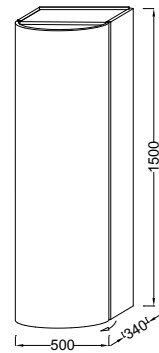

Модель	Описание	Код	Покрытие	Кг	
EB1115D	• Подвесная колонна 50 см, шарниры справа. Ш50*Г34*В150 см. 1 дверца с механизмом «плавное закрывание».	EB1115D-G1C	Белый Блестящий Лак	36	
		EB1115D-N21	Серый Титан Лак	36	
		EB1115D-V13	Палисандр Шпон	36	
		EB1115D-M47	Матовый оливковый	36	
		EB1115D-N23	Ледяной коричневый лак	36	
		EB1115D-442	Серый Антрацит Лак	36	
		EB1115D-G80	Светло-коричневый Лак	36	
		EB1115G-G1C	Белый Блестящий Лак	36	
		EB1115G-N21	Серый Титан Лак	36	
		EB1115G-N23	Ледяной коричневый лак	36	
		EB1115G-V13	Палисандр Шпон	36	
		EB1115G-M47	Матовый оливковый	36	
		EB1115G-G80	Светло-коричневый Лак	36	
		EB1115G-442	Серый Антрацит Лак	36	
		• Подвесная колонна 50 см, шарниры слева. Ш50*Г34*В150 см. 1 дверца с механизмом «плавное закрывание».