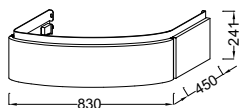

Модель	Описание	Код	Покрытие	Кг
EB1100	- Мебель 83 см для раковины-столешницы 100 см E4436. - Рекомендуемый смеситель Purist E14402-4A. - Ш83*Г45*В24,1 см. 1 выдвижной ящик с механизмом «плавное закрывание».	EB1100-G1C	Белый Блестящий Лак	16
		EB1100-N21	Серый Титан Лак	16
		EB1100-N23	Ледяной коричневый лак	16
		EB1100-V13	Палисандр Шпон	16
		EB1100-M47	Матовый оливковый	16
		EB1100-G80	Светло-коричневый Лак	16
		EB1100-442	Серый Антрацит Лак	16
EB1103	- Мебель 66 см для раковины-столешницы 80 см E4437. - Рекомендуемый смеситель Purist E14402-4A. - Ш66*Г41*В45,2 см. 2 выдвижных ящика с механизмом «плавное закрывание».	EB1103-G1C	Белый Блестящий Лак	23
		EB1103-N21	Серый Титан Лак	23
		EB1103-N23	Ледяной коричневый лак	23
		EB1103-V13	Палисандр Шпон	23
		EB1103-M47	Матовый оливковый	23
		EB1103-G80	Светло-коричневый Лак	23
		EB1103-442	Серый Антрацит Лак	23
EB1102	- Мебель 50 см для раковины-столешницы 60 см E4438. - Рекомендуемый смеситель Purist E14402-4A. - Ш50*Г41*В45,2 см. 2 выдвижных ящика с механизмом «плавное закрывание».	EB1102-G1C	Белый Блестящий Лак	20
		EB1102-N21	Серый Титан Лак	20
		EB1102-N23	Ледяной коричневый лак	20
		EB1102-V13	Палисандр Шпон	20
		EB1102-M47	Матовый оливковый	20
		EB1102-442	Серый Антрацит Лак	20
		EB1102-G80	Светло-коричневый Лак	20