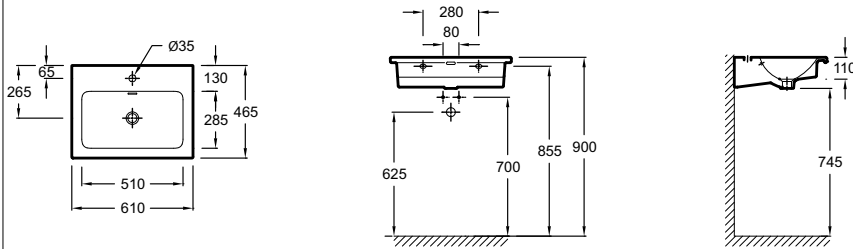

Модель	Описание	Код	Покрытие	Кг
EB2104	- Стеклянная раковина-столешница. 80 x 46 см. 1 отверстие для смесителя. - Идет к заказу вместе с мебелью EB2028-RA, EB2048-RA, EB2078 или EB2098 (4 ручки на выбор).	EB2104-DD1 EB2104-DD2 EB2104-DD4	Глянцевый белый Глянцевый серый Глянцевый коричневый	19,5 19,5 19,5
EXAF112	- Подвесная раковина-столешница 60 x 46 см. Отверстие для смесителя. NF - Подвесная раковина-столешница с гладкой нижней поверхностью (для установки на мебель), 60 x 46 см. Одно отверстие для смесителя. К заказу вместе с мебелью EB2030, EB2050 или EB2080, EB3000 (4 ручки на выбор). NF - Полотенцедержатель 60 см. Хром. Может быть установлен вместе с раковиной-столешницей. - Металлические ножки. Хром. - Хромированный бутылочный сифон. - Удлиненный бутылочный сифон.	EXAF112-00 EXAF112-Z-00 E75873-CP E75867-CP E78297-CP E78291-CP	Белый Белый Хром Хром Хром Хром	16 16 0 0 0,6 1
EB2105	- Стеклянная раковина-столешница. 60 x 46 см. 1 отверстие для смесителя. - Идет к заказу вместе с мебелью EB2030-RA, EB2050-RA, EB2080 или EB3000 (4 ручки на выбор).	EB2105-DD2 EB2105-DD1 EB2105-DD4	Глянцевый серый Глянцевый белый Глянцевый коричневый	9 9 9