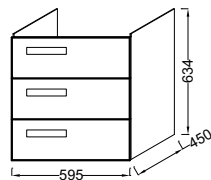

Модель	Описание	Код	Покрытие	Кг		
EB1307	• Мебель для раковины-столешницы 60 см. Ш59,5*Г45*В63,4 см. 3 выдвигаемых ящика с механизмом «плавное закрытие». Подходит под раковину EXQ112-Z. • Набор ящичков для хранения. Ш24*Г24*В8,5 см. • Комплект ножек, В16,5 см.	EB1307-E10	Квебекский Дуб	40		
		EB1307-E70	Арлингтонский Дуб	40		
		EB1307-G80	Светло-коричневый Лак	40		
		EB1307-G1C	Белый Блестящий Лак	40		
		EB1307-R3	Малиновый Лак	40		
		EB1307-N18	Белый Блестящий	40		
		EB1307-N14	Серый Антрацит	40		
		EB1307-442	Серый Антрацит Лак	40		
		EB1307-N29	Серая кожа	40		
		EB1063-NF	Без отделки	1,5		
		EB1313-NF	Без отделки	1,4		
		EB1301	• Мебель для раковины-столешницы 60 см. Ш59,5*Г45*В42,4 см. 2 выдвигаемых ящика с механизмом «плавное закрытие». Подходит под раковину EXQ112-Z. • Набор ящичков для хранения. Ш24*Г24*В8,5 см. • Комплект ножек, В38 см.	EB1301-E10	Квебекский Дуб	28
EB1301-E70	Арлингтонский Дуб			28		
EB1301-G80	Светло-коричневый Лак			28		
EB1301-G1C	Белый Блестящий Лак			28		
EB1301-R3	Малиновый Лак			28		
EB1301-N18	Белый Блестящий			28		
EB1301-N14	Серый Антрацит			28		
EB1301-442	Серый Антрацит Лак			28		
EB1301-N29	Серая кожа			28		
EB1063-NF	Без отделки			1,5		
EB322-NF	Без отделки			1