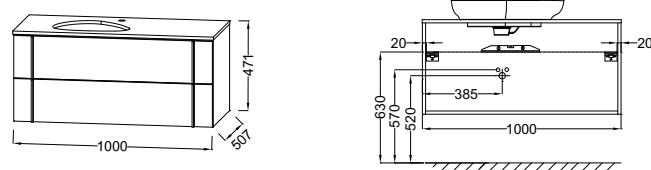

Модель	Описание	Код	Покрытие	Кг		
EB3041	- Тумба для раковины-чаши 120 см. Ш120 х Г51.2 х В46.8 см. 2 ящика с доводчиком. К заказу с раковиной 56 см EVI102 или EVI002. - Дополнительная опция: заглушка слива перелива. Подходит для всех видов раковин, биде. - Ножки для мебели 120 и 145 см. Ш99.1 х Г24 х В42,5 см. Алюминий. - Разделитель для ящика Ш120 х В46 см для мебели Nouvelle Vague	EB3041-NR2	Коричневая кожа	45,4		
		EB3041-E73	Фактурный дуб	45,4		
		EB3041-E16	Ореховое Дерево	45,4		
		EB3041-N18	Белый Блестящий	45,4		
		EB3041-G1C	Белый Блестящий Лак	45,4		
		E30591-BLV	Матовый черный	0,1		
		E30591-CAT	Матовый хром	0,1		
		CEB3052-BLV	Матовый черный	1,1		
		EB759-BLV	Матовый черный	0		
		EB3040	- Тумба для раковины-чаши 100 см. Ш100 х Г51.2 х В46.8 см. 2 ящика с доводчиком. К заказу с раковиной 56 см EVI102 или EVI002. - Дополнительная опция: заглушка слива перелива. Подходит для всех видов раковин, биде. - Ножки для мебели 100 см. Ш79.1 х Г24 х В42.5 см. Алюминий. - Разделитель для ящика Ш100 х В46 см для мебели Nouvelle Vague	EB3040-N18	Белый Блестящий	39,8
EB3040-E16	Ореховое Дерево	39,8				
EB3040-NR2	Коричневая кожа	39,8				
EB3040-E73	Фактурный дуб	39,8				
EB3040-G1C	Белый Блестящий Лак	39,8				
E30591-BLV	Матовый черный	0,1				
E30591-CAT	Матовый хром	0,1				
CEB3051-BLV	Матовый черный	0,9				
EB758-BLV	Матовый черный	0