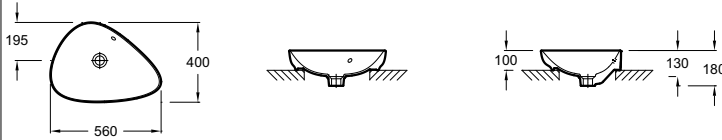

NOUVELLE VAGUE

Модель	Описание	Код	Покрытие	Кг
EV102	• Раковина-чаша. 56 x 40 см. С отверстием перелива. Керамическая заглушка с системой «клик» в комплекте. Идет к заказу вместе с мебелью EB3039, EB3040, EB3041, EB3042, EB3043 или EB3044. • Раковина-чаша. 56 x 40 см. 1 отверстие для смесителя. Без отверстия перелива. В комплекте с керамической заглушкой донного клапана. Идет к заказу вместе с мебелью EB3039, EB3040, EB3041, EB3042, EB3043 или EB3044.	EVI102-00 EVI002-MG2 EVI002-MK4	Белый Серый Кашемир	9 9 9
EGK112	• Рукомойник. 45 x 36 см. 1 отверстие для смесителя. Идет к заказу вместе с мебелью EB3045G или EB3045D.	EGK112-00	Белый	12
EDJ102	• Подвесной унитаз без обода • Съемная крышка-сиденье с механизмом «плавное опускание» и шарнирами из нержавеющей стали	EDJ102-00 E20068-00	Белый Белый	21,3 2,75