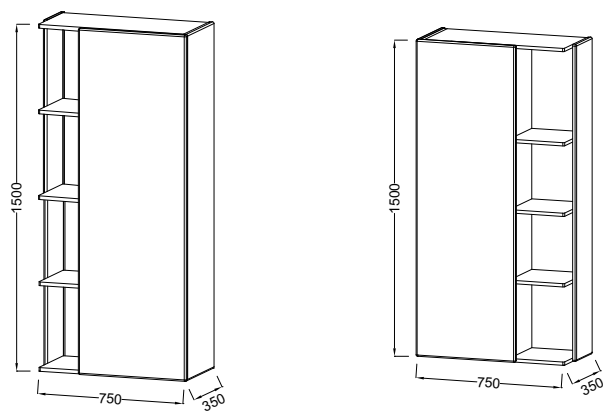

TERRACE

Модель	Описание	Код	Покрытие	Кг
EB1741DRU	• Подвесная колонна Premium 75 см, шарниры справа. Д75 x Ш35 x В150 см. Светодиодная подсветка и 2 розетки (230В каждая) 2 ящичка для хранения, 3 полочки из цельного дерева, стеклянный разделитель, внешние и внутренние полочки. Подсветка: 230В, 7.08Вт • Подвесная колонна Premium 75 см, шарниры слева. Д75 x Ш35 x В150 см. Светодиодная подсветка и 2 розетки (230В каждая) 2 ящичка для хранения, 3 полочки из цельного дерева, стеклянный разделитель, внешние и внутренние полочки. Подсветка: 230В, 7.08Вт	EB1741DRU-XX EB1741GRU-XX	Все цвета лака Все цвета лака	40 40
EB1743	• Дополнительный модуль 80 см. Ш80 x Г48 x В38 см. Ящик с механизмом «открытие нажатием». Ящичек из цельного дерева сверху.	EB1743-XX	Все цвета лака	25
EB1744	• Промежуточный модуль 30 см. Ш30 x Г48 x В30 см. Ящик с механизмом «открытие нажатием».	EB1744-XX	Все цвета лака	13