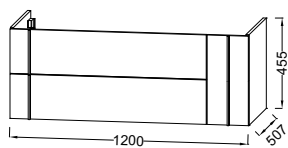

NOUVELLE VAGUE

Модель	Описание	Код	Покрытие	Кг		
EB3036	• Мебель для раковины-столешницы 120 см. Ш120 х Г50.8 х В45.2 см. 2 ящика с доводчиком и 1 выдвижной ящик. К заказу с раковиной 120 см, EXAP112. • Дополнительная опция: заглушка слива перелива. Подходит для всех видов раковин, биде. • Ножки для мебели 120 и 145 см. Ш99.1 х Г24 х В42,5 см. Алюминий. • Разделитель для ящика Ш100 х В46 см для мебели Nouvelle Vague	EB3036-NR2	Коричневая кожа	46,8		
		EB3036-G1C	Белый Блестящий Лак	46,8		
		EB3036-N18	Белый Блестящий	46,8		
		EB3036-E16	Ореховое Дерево	46,8		
		EB3036-E73	Фактурный дуб	46,8		
		E30591-BLV	Матовый черный	0,1		
		E30591-CAT	Матовый хром	0,1		
		CEB3052-BLV	Матовый черный	1,1		
		EB758-BLV	Матовый черный	0		
		EB3035	• Мебель для раковины-столешницы 120 см. Ш120 х Г50.8 х В45.2 см. 2 ящика с доводчиком. К заказу с раковиной 120 см EXAP112. • Дополнительная опция: заглушка слива перелива. Подходит для всех видов раковин, биде. • Ножки для мебели 120 и 145 см. Ш99.1 х Г24 х В42,5 см. Алюминий. • Разделитель для ящика Ш120 х В46 см для мебели Nouvelle Vague	EB3035-E16	Ореховое Дерево	39,5
EB3035-N18	Белый Блестящий			39,5		
EB3035-NR2	Коричневая кожа			39,5		
EB3035-G1C	Белый Блестящий Лак			39,5		
EB3035-E73	Фактурный дуб			39,5		
E30591-BLV	Матовый черный			0,1		
E30591-CAT	Матовый хром			0,1		
CEB3052-BLV	Матовый черный			1,1		
EB759-BLV	Матовый черный			0