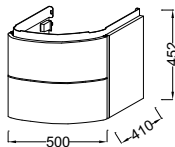

Модель	Описание	Код	Покрытие	Кг
EB1100	- Мебель 83 см для раковины-столешницы 100 см E4436. - Рекомендуемый смеситель Purist E14402-4A. - Ш83*Г45*В24,1 см. 1 выдвижной ящик с механизмом «плавное закрывание».	EB1100-G1C	Белый Блестящий Лак	16
		EB1100-N21	Серый Титан Лак	16
		EB1100-N23	Ледяной коричневый лак	16
		EB1100-V13	Палисандр Шпон	16
		EB1100-M47	Матовый оливковый	16
		EB1100-G80	Светло-коричневый Лак	16
		EB1100-442	Серый Антрацит Лак	16
EB1103	- Мебель 66 см для раковины-столешницы 80 см E4437. - Рекомендуемый смеситель Purist E14402-4A. - Ш66*Г41*В45,2 см. 2 выдвижных ящика с механизмом «плавное закрывание».	EB1103-G1C	Белый Блестящий Лак	23
		EB1103-N21	Серый Титан Лак	23
		EB1103-N23	Ледяной коричневый лак	23
		EB1103-V13	Палисандр Шпон	23
		EB1103-M47	Матовый оливковый	23
		EB1103-G80	Светло-коричневый Лак	23
		EB1103-442	Серый Антрацит Лак	23
EB1102	- Мебель 50 см для раковины-столешницы 60 см E4438. - Рекомендуемый смеситель Purist E14402-4A. - Ш50*Г41*В45,2 см. 2 выдвижных ящика с механизмом «плавное закрывание».	EB1102-G1C	Белый Блестящий Лак	20
		EB1102-N21	Серый Титан Лак	20
		EB1102-N23	Ледяной коричневый лак	20
		EB1102-V13	Палисандр Шпон	20
		EB1102-M47	Матовый оливковый	20
		EB1102-442	Серый Антрацит Лак	20
		EB1102-G80	Светло-коричневый Лак	20