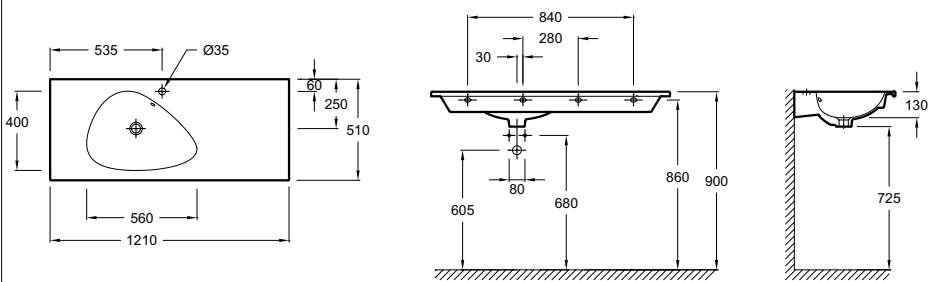

Модель	Описание	Код	Покрытие	Кг
  EXAP112 	• Подвесная раковина-столешница. 121 x 51 см. 1 отверстие для смесителя. Рекомендация: белая или коричневая керамическая заглушка E78261. Идет к заказу вместе с мебелью EB3035, EB3036 или EB3038. • Подвесная раковина-столешница с шлифованной нижней кромкой для установки на мебель. 121 x 51 см. 1 отверстие для смесителя. Керамическая заглушка. Идет к заказу вместе с мебелью EB3035, EB3036 или EB3038.	EXAP112-00	Белый	30
		EXAP112-Z-00	Белый	20
		EXAP112-Z-MG2	Серый	20
		EXAP112-Z-MK4	Кашемир	20
  EXAQ112 	• Подвесная раковина-столешница. 101 x 51 см. 1 отверстие для смесителя. Рекомендация: белая или коричневая керамическая заглушка E78261. Идет к заказу вместе с мебелью EB3032, EB3033, EB3034 или EB3037RU. • Подвесная раковина-столешница с шлифованной нижней кромкой для установки на мебель. 101 x 51 см. 1 отверстие для смесителя. Керамическая заглушка. Идет к заказу вместе с мебелью EB3032, EB3033, EB3034 или EB3037RU.	EXAQ112-00	Белый	24
		EXAQ112-Z-00	Белый	24
		EXAQ112-Z-MG2	Серый	24
		EXAQ112-Z-MK4	Кашемир	24
  EXAR112 	• Подвесная раковина-столешница. 81 x 51 см. 1 отверстие для смесителя. Рекомендация: белая или коричневая керамическая заглушка E78261. Идет к заказу вместе с мебелью EB3030 или EB3031. • Подвесная раковина-столешница с шлифованной нижней кромкой для установки на мебель. 81 x 51 см. 1 отверстие для смесителя. Керамическая заглушка. Идет к заказу вместе с мебелью EB3030 или EB3031.	EXAR112-00	Белый	20
		EXAR112-Z-00	Белый	30
		EXAR112-Z-MG2	Серый	30
		EXAR112-Z-MK4	Кашемир	30