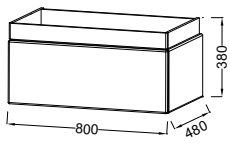

TERRACE

Модель	Описание	Код	Покрытие	Кг
EB1741DRU	• Подвесная колонна Premium 75 см, шарниры справа. Д75 x Ш35 x В150 см. Светодиодная подсветка и 2 розетки (230В каждая) 2 ящичка для хранения, 3 полочки из цельного дерева, стеклянный разделитель, внешние и внутренние полочки. Подсветка: 230В, 7.08Вт • Подвесная колонна Premium 75 см, шарниры слева. Д75 x Ш35 x В150 см. Светодиодная подсветка и 2 розетки (230В каждая) 2 ящичка для хранения, 3 полочки из цельного дерева, стеклянный разделитель, внешние и внутренние полочки. Подсветка: 230В, 7.08Вт	EB1741DRU-XX EB1741GRU-XX	Все цвета лака Все цвета лака	40 40
EB1743	• Дополнительный модуль 80 см. Ш80 x Г48 x В38 см. Ящик с механизмом «открытие нажатием». Ящичек из цельного дерева сверху.	EB1743-XX	Все цвета лака	25
EB1744	• Промежуточный модуль 30 см. Ш30 x Г48 x В30 см. Ящик с механизмом «открытие нажатием».	EB1744-XX	Все цвета лака	13