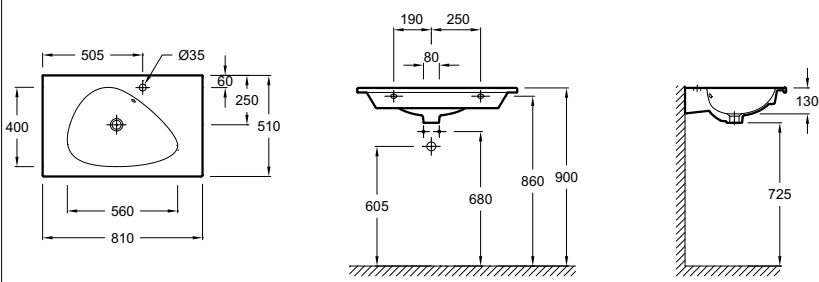

Модель	Описание	Код	Покрытие	Кг
  EXAP112 	• Подвесная раковина-столешница. 121 x 51 см. 1 отверстие для смесителя. Рекомендация: белая или коричневая керамическая заглушка E78261. Идет к заказу вместе с мебелью EB3035, EB3036 или EB3038. • Подвесная раковина-столешница с шлифованной нижней кромкой для установки на мебель. 121 x 51 см. 1 отверстие для смесителя. Керамическая заглушка. Идет к заказу вместе с мебелью EB3035, EB3036 или EB3038.	EXAP112-00	Белый	30
		EXAP112-Z-00	Белый	20
		EXAP112-Z-MG2	Серый	20
		EXAP112-Z-MK4	Кашемир	20
  EXAQ112 	• Подвесная раковина-столешница. 101 x 51 см. 1 отверстие для смесителя. Рекомендация: белая или коричневая керамическая заглушка E78261. Идет к заказу вместе с мебелью EB3032, EB3033, EB3034 или EB3037RU. • Подвесная раковина-столешница с шлифованной нижней кромкой для установки на мебель. 101 x 51 см. 1 отверстие для смесителя. Керамическая заглушка. Идет к заказу вместе с мебелью EB3032, EB3033, EB3034 или EB3037RU.	EXAQ112-00	Белый	24
		EXAQ112-Z-00	Белый	24
		EXAQ112-Z-MG2	Серый	24
		EXAQ112-Z-MK4	Кашемир	24
  EXAR112 	• Подвесная раковина-столешница. 81 x 51 см. 1 отверстие для смесителя. Рекомендация: белая или коричневая керамическая заглушка E78261. Идет к заказу вместе с мебелью EB3030 или EB3031. • Подвесная раковина-столешница с шлифованной нижней кромкой для установки на мебель. 81 x 51 см. 1 отверстие для смесителя. Керамическая заглушка. Идет к заказу вместе с мебелью EB3030 или EB3031.	EXAR112-00	Белый	20
		EXAR112-Z-00	Белый	30
		EXAR112-Z-MG2	Серый	30
		EXAR112-Z-MK4	Кашемир	30