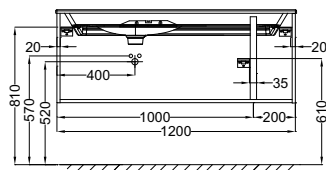

NOUVELLE VAGUE

Модель	Описание	Код	Покрытие	Кг		
EB3036	• Мебель для раковины-столешницы 120 см. Ш120 х Г50.8 х В45.2 см. 2 ящика с доводчиком и 1 выдвижной ящик. К заказу с раковиной 120 см, EXAP112. • Дополнительная опция: заглушка слива перелива. Подходит для всех видов раковин, биде. • Ножки для мебели 120 и 145 см. Ш99.1 х Г24 х В42,5 см. Алюминий. • Разделитель для ящика Ш100 х В46 см для мебели Nouvelle Vague	EB3036-NR2	Коричневая кожа	46,8		
		EB3036-G1C	Белый Блестящий Лак	46,8		
		EB3036-N18	Белый Блестящий	46,8		
		EB3036-E16	Ореховое Дерево	46,8		
		EB3036-E73	Фактурный дуб	46,8		
		E30591-BLV	Матовый черный	0,1		
		E30591-CAT	Матовый хром	0,1		
		CEB3052-BLV	Матовый черный	1,1		
		EB758-BLV	Матовый черный	0		
		EB3035	• Мебель для раковины-столешницы 120 см. Ш120 х Г50.8 х В45.2 см. 2 ящика с доводчиком. К заказу с раковиной 120 см EXAP112. • Дополнительная опция: заглушка слива перелива. Подходит для всех видов раковин, биде. • Ножки для мебели 120 и 145 см. Ш99.1 х Г24 х В42,5 см. Алюминий. • Разделитель для ящика Ш120 х В46 см для мебели Nouvelle Vague	EB3035-E16	Ореховое Дерево	39,5
EB3035-N18	Белый Блестящий			39,5		
EB3035-NR2	Коричневая кожа			39,5		
EB3035-G1C	Белый Блестящий Лак			39,5		
EB3035-E73	Фактурный дуб			39,5		
E30591-BLV	Матовый черный			0,1		
E30591-CAT	Матовый хром			0,1		
CEB3052-BLV	Матовый черный			1,1		
EB759-BLV	Матовый черный			0