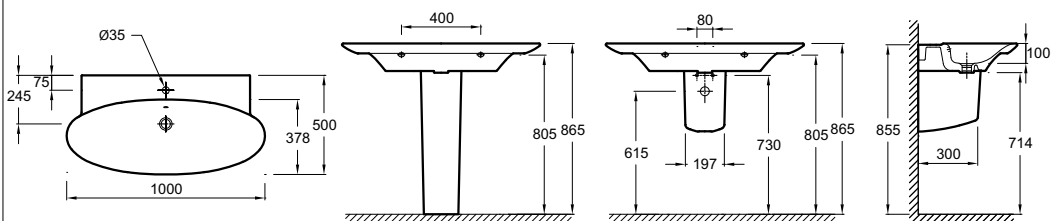

PRESQU'ILE

Модель	Описание	Код	Покрытие	Кг
  E4445	• Подвесная раковина-столешница Ш130*Г50 см. 1 отверстие для смесителя слева, 1 отверстие для смесителя справа. Устанавливается на мебель Presqu'ile EB1101 / EB1105. Керамическая заглушка слива в комплекте. • Пьедестал. • Полупьедестал. • Хромированный бутылочный сифон.	E4445-00 19024W-00 19028W-00 E78297-CP	Белый Белый Белый Хром	28,8 15,6 5,7 0,6
  E4435	• Подвесная раковина-столешница Ш130*Г50 см. 1 отверстие для смесителя. Устанавливается на мебель Presqu'ile EB1101 / EB1105. Керамическая заглушка слива в комплекте. • Пьедестал. • Полупьедестал. • Хромированный бутылочный сифон.	E4435-00 19024W-00 19028W-00 E78297-CP	Белый Белый Белый Хром	28,8 15,6 5,7 0,6
  E4436	• Подвесная раковина-столешница Ш100*Г50 см. 1 отверстие для смесителя. Устанавливается на мебель Presqu'ile EB1100 / EB1104. Керамическая заглушка слива в комплекте. • Пьедестал. • Полупьедестал. • Хромированный бутылочный сифон.	E4436-00 19024W-00 19028W-00 E78297-CP	Белый Белый Белый Хром	21,9 15,6 5,7 0,6