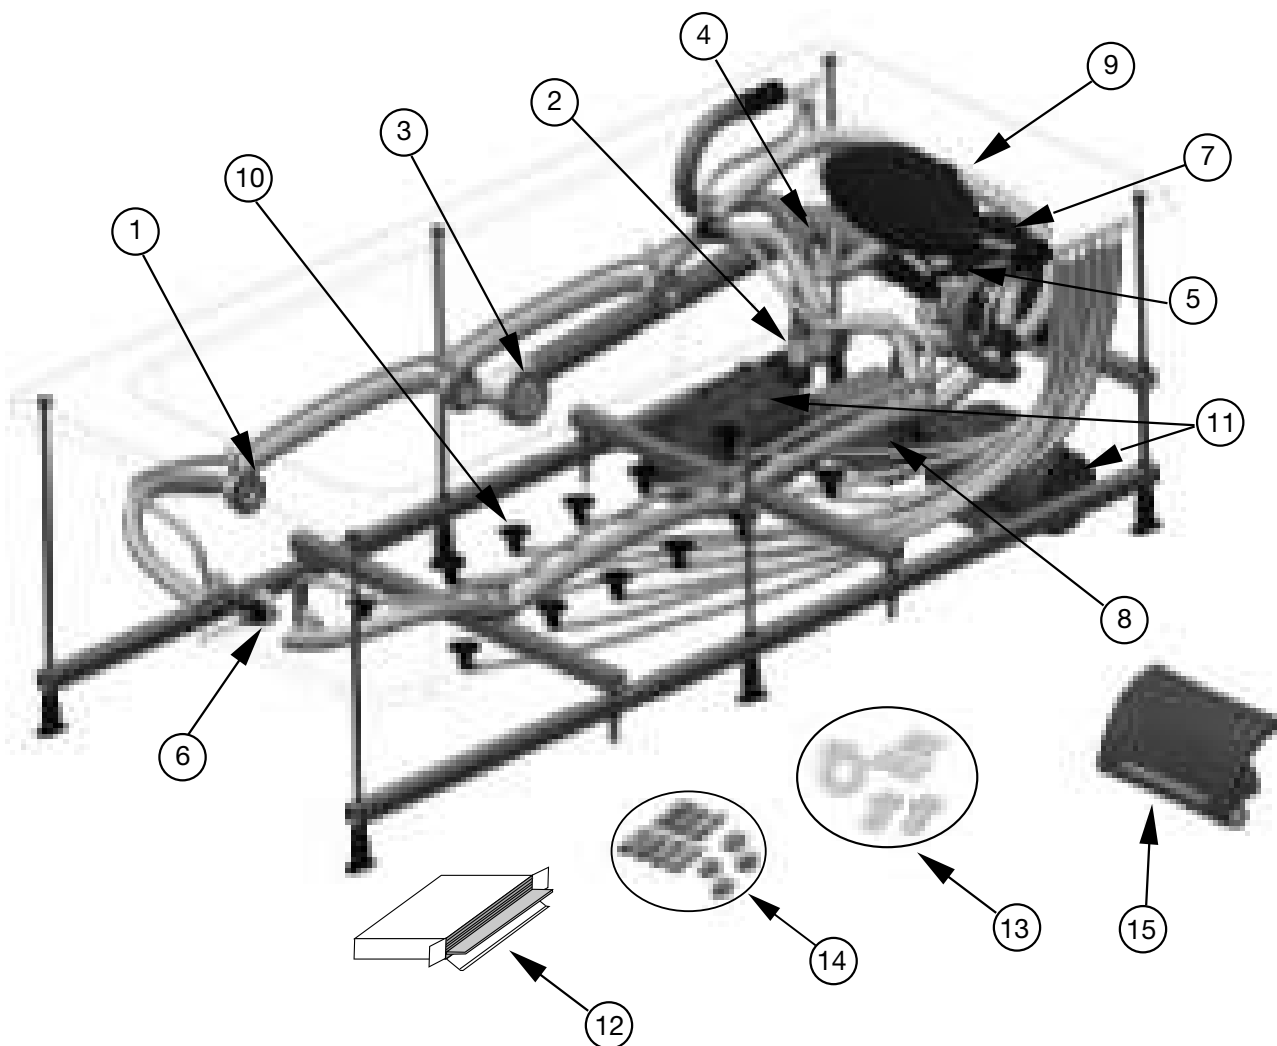

ОБОЗНАЧЕНИЯ

- (1) Боковые поворотные форсунки
- (2) Мини-форсунки для массажа спины
- (3) Водозаборный фильтр
- (4) Датчик уровня воды
- (5) Панель управления
- (6) Сенсор хромотерапии
- (7) Насос
- (8) Электронный блок управления
- (9) Черная подушка (для ванны Evok: белая; для ванны Doble: серая)
- (10) Воздушные инжекторы
- (11) Турбины
- (12) Набор "Silence Box"
- (13) Комплект шумоизоляции
- (14) Специальный комплект шумоизоляции для ванны Elite: E6D136

ОПЦИЯ

- (15) Подголовник с функцией "Водопад"

ТЕХНИЧЕСКИЕ ХАРАКТЕРИСТИКИ

Насос (230 В - 50 Гц)
- Мощность: 900 Вт
- Максимальный расход воды: 400 литров/минута
- Максимальное давление: 1,05 Атм

Турбина (230 В - 50 Гц)
- Мощность: 700 Вт
- Нагреватель: 300 Вт
- Максимальный расход воздуха: 54 м³/час