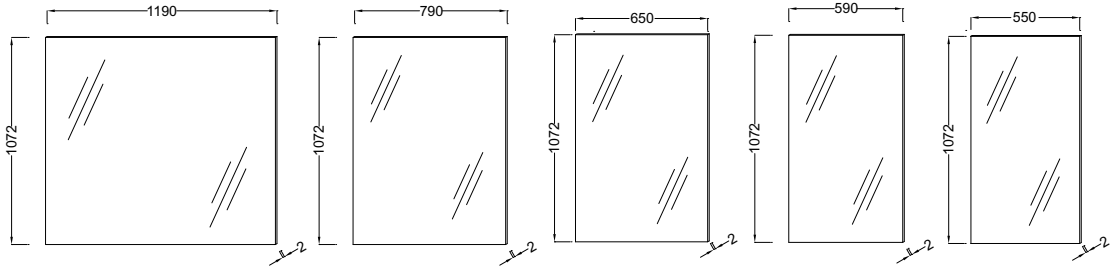

Модель	Описание	Код	Покрытие	Кг	
EB1211 EB1209 EB1208 	• Высокое зеркало 119 см. Ш119*Г2*В107,2 см. В качестве опции - подсветка (совместимо со светодиодной подсветкой EB1224 или с галогеновыми лампами EB1219, EB1217 или EB1216). • Высокое зеркало 79 см. Ш79*Г2*В107,2 см. В качестве опции - подсветка (совместимо со светодиодной подсветкой EB1224 или с галогеновыми лампами EB1219, EB1217 или EB1216). • Высокое зеркало 65 см. Ш65*Г2*В107,2 см. В качестве опции - подсветка (совместимо со светодиодной подсветкой EB1224 или с галогеновыми лампами EB1219, EB1217 или EB1216). • Высокое зеркало 59 см. Ш59*Г2*В107,2 см. В качестве опции - подсветка (совместимо со светодиодной подсветкой EB1224 или с галогеновыми лампами EB1219, EB1217 или EB1216). • Высокое зеркало 55 см. Ш55*Г2*В107,2 см. В качестве опции - подсветка (совместимо со светодиодной подсветкой EB1224 или с галогеновыми лампами EB1219, EB1217 или EB1216).	EB1211-NF EB1209-NF EB1246-NF EB1208-NF EB1245-NF	Без отделки Без отделки Без отделки Без отделки Без отделки	21 12 11 10 9	
	EB1219 EB1217 EB1216	• Светильник 119,1 см. Ш119,1*Г15*В3 см. 4 галогеновых лампы. Поставляется без розетки и выключателя. Лампа: 12В, 20Вт, класс II IP44. • Светильник 79,1 см. Ш79,1*Г15*В3 см. 2 галогеновых лампы. Поставляется без розетки и выключателя. Лампа: 12В, 20Вт, класс II IP44. • Светильник 59,1 см. Ш59,1*Г15*В3 см. 2 галогеновых лампы. Поставляется без розетки и выключателя. Лампа: 12В, 20Вт, класс II IP44.	EB1219-N18 EB1217-N18 EB1216-N18	Белый Блестящий Белый Блестящий Белый Блестящий	3,7 2,4 2
	EB1237 EB1224 EB1497 	• Светодиодный светильник Ш56*Г2,5*В1,5 см. Лампа: 230В, 1 х 4Вт, класс II IP44. • Светодиодный светильник. Ш31*Г14,5*В3 см. Лампа: 230В, 1 х 4Вт, класс II IP44. • Светодиодный светильник. Ш30*Г13*В5,5 см. Характеристики лампы: 230В, 6Вт, класс II, IP44.	EB1237-NF EB1224-NF EB1497-NF	Без отделки Без отделки Без отделки	0,5 1 1,5