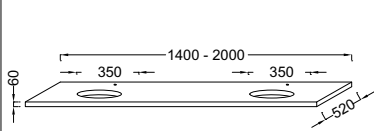

Модель	Описание	Код	Покрытие	Кг
  EB72-1800	• Столешница 2000 мм с 2 отверстиями для раковин Vox EVG102 (40 см) или EVF102 (60 см). Ш2000*Г520*В60 мм. Отверстия для смесителей. Рекомендуется устанавливать с бутылочным сифоном E78291. ВНИМАНИЕ: Для столешницы 1000 мм и более необходимо заказать два набора настенных кронштейнов EB509 или один набор EB509 и два полотенцедержателя EB507.	EB74-2000-E10	Квебекский Дуб	30
		EB74-2000-N18	Белый Блестящий	30
  EB70-1600	• Столешница 1800 мм с 2 отверстиями для раковин Vox EVG102 (40 см) или EVF102 (60 см). Ш1800*Г520*В60 мм. Отверстия для смесителей. Рекомендуется устанавливать с бутылочным сифоном E78291. ВНИМАНИЕ: Для столешницы 1000 мм и более необходимо заказать два набора настенных кронштейнов EB509 или один набор EB509 и два полотенцедержателя EB507.	EB72-1800-E10	Квебекский Дуб	30
		EB72-1800-N18	Белый Блестящий	30
  EB68-1400	• Столешница 1600 мм с 2 отверстиями для раковин Vox EVG102 (40 см) или EVF102 (60 см). Ш1600*Г520*В60 мм. Отверстия для смесителей. Рекомендуется устанавливать с бутылочным сифоном E78291. ВНИМАНИЕ: Для столешницы 1000 мм и более необходимо заказать два набора настенных кронштейнов EB509 или один набор EB509 и два полотенцедержателя EB507.	EB70-1600-E10	Квебекский Дуб	30
		EB70-1600-N18	Белый Блестящий	30
	• Столешница 1400 мм с 2 отверстиями для раковин Vox EVG102 (40 см) или EVF102 (60 см). Ш1400*Г520*В60 мм. Отверстия для смесителей. Рекомендуется устанавливать с бутылочным сифоном E78291. ВНИМАНИЕ: Для столешницы 1000 мм и более необходимо заказать два набора настенных кронштейнов EB509 или один набор EB509 и два полотенцедержателя EB507.	EB68-1400-N18	Белый Блестящий	30
		EB68-1400-E10	Квебекский Дуб	30
	• Комплект металлических кромок для столешницы Parallel. Ш52*Г4*В6 см.	EB508-BME	Металл	0,5
	• Полотенцедержатель. Ш52*Г4*В15 см. Металлический.	EB507-BME	Металл	1,1
	• Полотенцедержатель. Ш40*Г4*В9 см. Металлический.	EB506-BME	Металл	0,5
	• Кронштейны для столешницы, оцинкованный металл.	EB509-NF	Без отделки	2,2