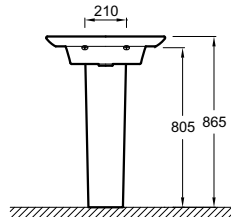

РАКОВИНЫ-СТОЛЕШНИЦЫ

Модель	Описание	Код	Покрытие	Кг
  E4437	PRESQU'ILE • Подвесная раковина-столешница Ш80*Г46 см. 1 отверстие для смесителя. Устанавливается на мебель Presqu'ile EB1103. Керамическая заглушка слива в комплекте. • Пьедестал. • Полупьедестал. • Хромированный бутылочный сифон.	E4437-00 19024W-00 19028W-00 E78297-CP	Белый Белый Белый Хром	16,4 15,6 5,7 0,6
  E4438	PRESQU'ILE • Подвесная раковина-столешница Ш60*Г46 см. 1 отверстие для смесителя. Устанавливается на мебель Presqu'ile EB1102. Керамическая заглушка в комплекте. • Пьедестал. • Полупьедестал. • Хромированный бутылочный сифон.	E4438-00 19024W-00 19028W-00 E78297-CP	Белый Белый Белый Хром	12,9 15,6 5,7 0,6