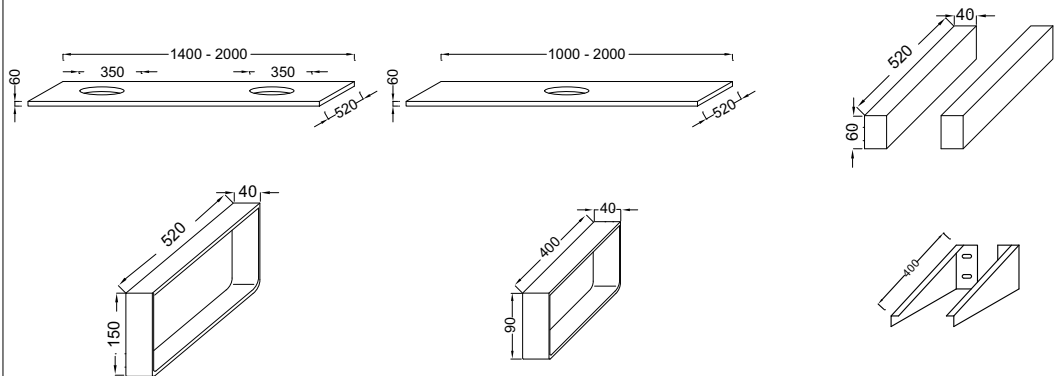

Модель	Описание	Код	Покрытие	Кг
  EB69-1600	• Столешница 1600 мм с 2 отверстиями для раковин Vox EVE112 (50 см) или EVD112 (60 см). Ш1600*Г520*В60 мм. Без отверстия для смесителя. Рекомендуется устанавливать с бутылочным сифоном E78291. ВНИМАНИЕ: Для столешницы 1000 мм и более необходимо заказать два набора настенных кронштейнов EB509 или один набор EB509 и два полотенцедержателя EB507.	EB69-1600-N18	Белый Блестящий	30
		EB69-1600-E10	Квебекский Дуб	30
  EB01-1600	• Столешница 1600 мм с 1 отверстием для раковин Vox EVE112 (50 см), EVD112 (60 см), EVC112 (80 см) или EVA112 (120 см). Ш1600*Г520*В60 мм. Без отверстия для смесителя. Рекомендуется устанавливать с бутылочным сифоном E78291. ВНИМАНИЕ: Для столешницы 1000 мм и более необходимо заказать два набора настенных кронштейнов EB509 или один набор EB509 и два полотенцедержателя EB507.	EB01-1600-N18	Белый Блестящий	30
		EB01-1600-E10	Квебекский Дуб	30
	• Столешница 1600 мм с 1 отверстием для раковины Vox EVA122 (120 см). Ш1600*Г520*В60 см. Без отверстия для смесителя. Рекомендуется устанавливать с бутылочным сифоном E78291.	EB07-1600-E10	Квебекский Дуб	30
		EB07-1600-N18	Белый Блестящий	30
	• Комплект металлических кромок для столешницы Parallel. Ш52*Г4*В6 см.	EB508-BME	Металл	0,5
	• Полотенцедержатель. Ш52*Г4*В15 см. Металлический.	EB507-BME	Металл	1,1
	• Полотенцедержатель. Ш40*Г4*В9 см. Металлический.	EB506-BME	Металл	0,5
	• Кронштейны для столешницы, оцинкованный металл.	EB509-NF	Без отделки	2,2