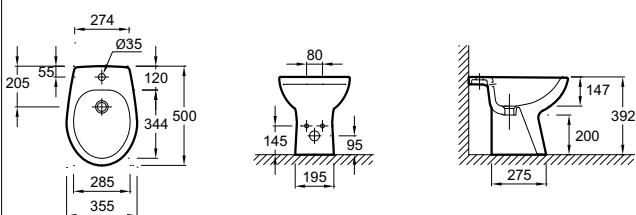

НАПОЛЬНЫЕ БИДЕ

Модель	Описание	Код	Покрытие	Кг
  EBC0002	STRUKTURA • Напольное биде без обода (54 x 34 см) с отверстием для смесителя	EBC0002-00	Белый	20
  EBB0002	PATIO • Напольное биде, 53,5 x 35,6 см. 1 отверстие для смесителя.	EBB0002-00	Белый	18,8
  E4382	BRIVE • Напольное биде (50 x 35,5 см).	E4382-00	Белый	0