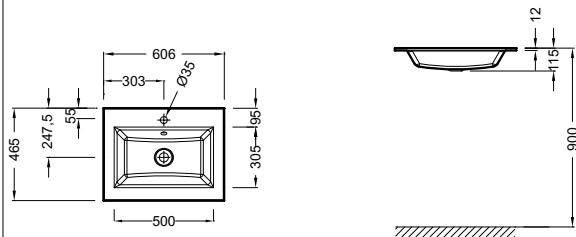

Модель	Описание	Код	Покрытие	Кг
EB2104	- Стеклянная раковина-столешница. 80 x 46 см. 1 отверстие для смесителя. - Идет к заказу вместе с мебелью EB2028-RA, EB2048-RA, EB2078 или EB2098 (4 ручки на выбор).	EB2104-DD1 EB2104-DD2 EB2104-DD4	Глянцевый белый Глянцевый серый Глянцевый коричневый	19,5 19,5 19,5
EXAF112	- Подвесная раковина-столешница 60 x 46 см. Отверстие для смесителя. NF - Подвесная раковина-столешница с гладкой нижней поверхностью (для установки на мебель), 60 x 46 см. Одно отверстие для смесителя. К заказу вместе с мебелью EB2030, EB2050 или EB2080, EB3000 (4 ручки на выбор). NF - Полотенцедержатель 60 см. Хром. Может быть установлен вместе с раковиной-столешницей. - Металлические ножки. Хром. - Хромированный бутылочный сифон. - Удлиненный бутылочный сифон.	EXAF112-00 EXAF112-Z-00 E75873-CP E75867-CP E78297-CP E78291-CP	Белый Белый Хром Хром Хром Хром	16 16 0 0 0,6 1
EB2105	- Стеклянная раковина-столешница. 60 x 46 см. 1 отверстие для смесителя. - Идет к заказу вместе с мебелью EB2030-RA, EB2050-RA, EB2080 или EB3000 (4 ручки на выбор).	EB2105-DD2 EB2105-DD1 EB2105-DD4	Глянцевый серый Глянцевый белый Глянцевый коричневый	9 9 9