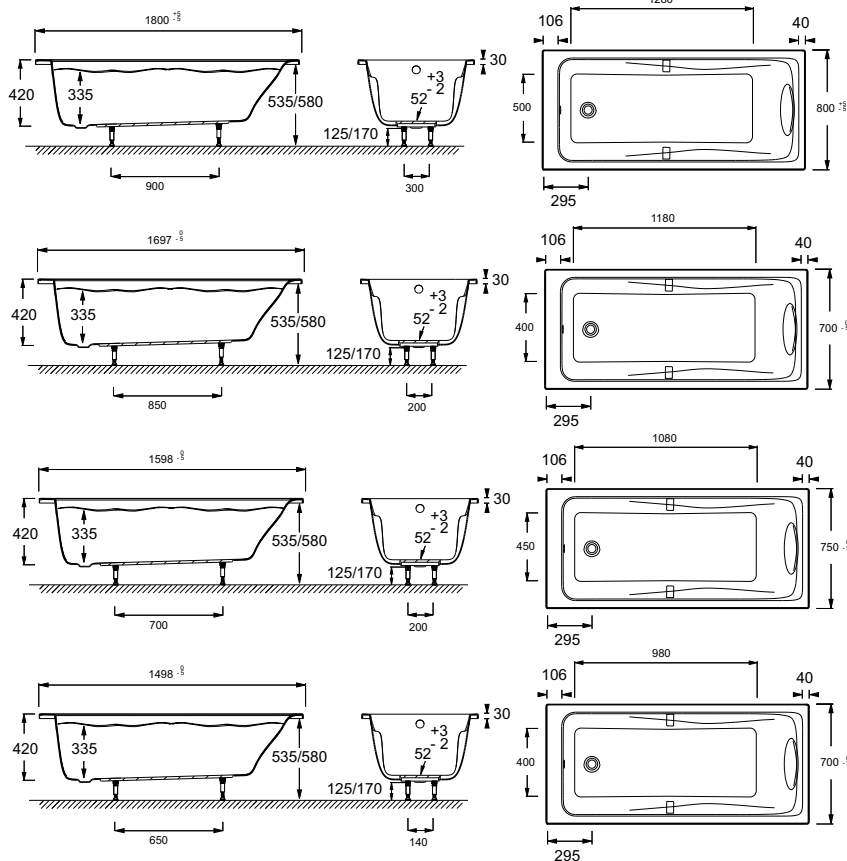

Модель	Описание	Код	Покрытие	Кг	Объем в литрах
 E6048RU	ODEON UP Эргономичная ванна для установки на каркас. Хромированные ручки и черная подушка в качестве опции поставляются отдельно. - Ванна 180 x 80 см для установки с каркасом - Ванна 170 x 75 см для установки с каркасом. - Ванна 170 x 70 см для установки с каркасом - Ванна 160 x 75 см для установки с каркасом - Ванна 150 x 70 см для установки с каркасом - Каркас для ванны Odeon Up 180 x 80 см. - Каркас для ванны Odeon Up 170 x 75 см. - Каркас для ванны Odeon Up 170 x 70 см. - Каркас для ванны Odeon Up 160 x 75 см. - Каркас для ванны Odeon Up 150 x 70 см. - Фронтальная панель для ванны 180 x 80 см - Фронтальная панель для ванны Odeon Up 170 x 75 см и 170 x 70 см. - Фронтальная панель для ванны Odeon Up 160 x 75 см. - Фронтальная панель для ванны Odeon Up 150 x 70 см. - Боковая панель для ванны, 80 см. - Боковая панель для ванны, 75 см. - Боковая панель для ванны, 70 см. - Подушка для ванны ODEON UP. - Комплект ножек для ванны. - Реверсивный экран на прямоугольную ванну. Блестящий анодированный профиль. Прозрачное стекло с водоотталкивающим покрытием. Полотенцедержатель из нержавеющей стали.	E6048RU-00	Белый	21,6	240/170
 E6080RU		E60491RU-00	Белый	26,6	205/135
 E6080RU		E6080RU-00	Белый	16,5	185/115
 E4932		E6057RU-00	Белый	16	190/120
		E6060RU-00	Белый	15,5	115/85
		SF145RU-NF	Без отделки	0	
		SF491RU-NF	Без отделки	0	
		SF6080RU-NF	Без отделки	0	
		SF6057RU-NF	Без отделки	0	
		SF6060RU-NF	Без отделки	0	
		E6329RU-00	Белый	0	
		E491RU-00	Белый	0	
		E057RU-00	Белый	0	
		E060RU-00	Белый	0	
		E6118RU-00	Белый	0	
		E492RU-00	Белый	0	
		E6120RU-00	Белый	0	
		E6757-9K	Черный	1	
		IK491RU-NF	Без отделки	0	
		E4932-GA	Серый Блестящий	18