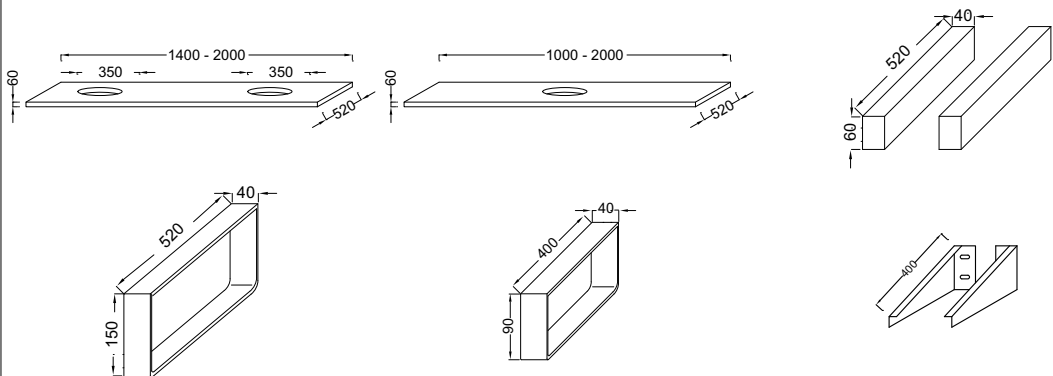

PARALLEL

Модель	Описание	Код	Покрытие	Кг
  EB73-2000	• Столешница 2000 мм с 2 отверстиями для раковин Vox EVE112 (50 см), EVD112 или EVC112 (80 см). Ш2000 x Г520 x В60 см. Без отверстия под смеситель. Рекомендуется устанавливать с бутылочным сифоном E78291.	EB73-2000-E10	Квебекский Дуб	30
		EB73-2000-N18	Белый Блестящий	30
  EB05-2000	• Столешница 2000 мм с 2 отверстиями для раковин Vox EVC112 (80 см), EVD112 (60 см) или EVE112 (50 см). Ш2000 x Г520 x В60 см. Без отверстия под смеситель. Рекомендуется устанавливать с бутылочным сифоном E78291.	EB03-2000-E10	Квебекский Дуб	30
		EB03-2000-N18	Белый Блестящий	30
	• Столешница 2000 мм с 1 отверстием для раковины Vox EVA112 (120 см). Ш2000 x Г520 x В60 мм.	EB05-2000-E10	Квебекский Дуб	30
		EB05-2000-N18	Белый Блестящий	30
	• Столешница 2000 мм с 1 отверстием для раковины Vox EVA122 (120 см). Ш2000 x Г520 x В60 мм. Без отверстия под смеситель. Рекомендуется устанавливать с бутылочным сифоном E78291.	EB09-2000-N18	Белый Блестящий	30
		EB09-2000-E10	Квебекский Дуб	30
	• Комплект металлических кромок для столешницы Parallel. Ш52 x Г4 x В6 см.	EB508-BME	Металл	0,5
	• Полотенцедержатель. Ш52 x Г4 x В15 см. Металлический.	EB507-BME	Металл	1,1
	• Полотенцедержатель. Ш40 x Г4 x В9 см. Металлический.	EB506-BME	Металл	0,5
	• Кронштейны для столешницы, оцинкованный металл.	EB509-NF	Без отделки	2,2