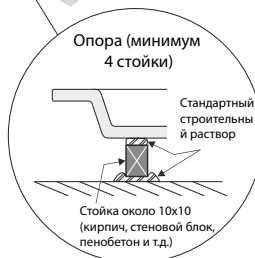

Опора (минимум 4 стойки)

Стандартный строительный раствор
Стойка около 10x10 (кирпич, стеновой блок, пенобетон и т.д.)