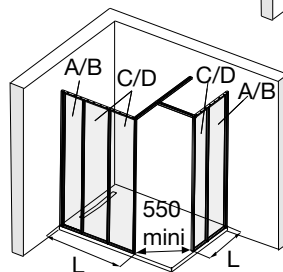

NOUVELLE VAGUE – Создайте душевое ограждение по вашему размеру

Установка к стене

L	mini maxi	A	B	C	D
400	350 - 370	1			A
500	450 - 470		1		B
700	650 - 670	1		1	A+C
800	750 - 770	1	1	1	A+D B+C
900	850 - 870		1	1	B+D
1000	950 - 970	1		2	A+2C
1100	1050 - 1070	1	1	1	A+C+D A+D+C B+2C
1200	1150 - 1170	1	1	1	A+2D B+C+D B+D+C
1300	1250 - 1270	1	1	2	B+2D A+3C
1400	1350 - 1370	1	2	1	B+3C A+D+2C A+C+D+C A+2C+D
1500	1450 - 1470	1	1	2	B+D+2C B+C+D+C B+2C+D A+2D+C A+D+C+D A+C+2D
1600	1550 - 1570	1	1	3	A+3D B+C+2D B+D+C+D B+2D+C A+4C
1700	1650 - 1670	1	1	4	B+3D B+4C A+3C+D A+2C+D+C A+C+D+2C A+D+3C

ДУШ