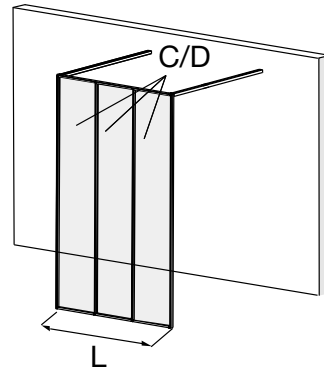

L	C 300	D 400	
614	2		C+C
714	1	1	C+D D+C
814		2	D+D
914	3		3C
1014		1	C+C+D C+D+C D+C+D
1114		2	C+D+D D+C+D D+D+C
1214		3	D+D+D C+C+C+C
1314		1	D+3C C+D+2C 3C+D C+C+D+C
1414		2	2D+2C D+C+D+C D+2C+D C+2D+C C+D+C+D 2C+2D
1514		5	C+3D D+C+2D D+D+C+D 3D+C 5C
1614		4	4D D+4C 4C+D 3C+D+C 2C+D+2C C+D+3C
1714		2	2D+3C 3C+2D 2C+2D+C 2C+D+C+D C+2D+2C D+3C+D D+2C+D+C D+C+D+2C C+D+2C+D C+D+C+D+C