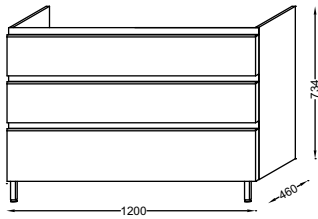

Модель	Описание	Код	Покрытие	Кг		
EB2041-RA	• Мебель для раковины-столешницы 120 см. Ш120 х Г46 х В73,4 см. 3 выдвижных ящика с механизмом «плавное закрывание». Встроенные ручки. Поставляется в комплекте с парой ножек (11 см) E847. Устанавливается под раковину EXAB112-Z или EB2101. • Набор ящичков для хранения. Ш24*Г24*В8,5 см.	EB2041-RA-E16	Ореховое Дерево	46		
		EB2041-RA-G1C	Белый Блестящий Лак	46		
		EB2041-RA-E15	Черное Дерево	46		
		EB2041-RA-442	Серый Антрацит Лак	46		
		EB2041-RA-M43	Матовый аквамарин	46		
		EB2041-RA-N18	Белый Блестящий	46		
		EB2041-RA-N29	Серая кожа	46		
		EB2041-RA-G80	Светло-коричневый Лак	46		
		EB1063-NF	Без отделки	1,5		
		EB2021-RA	• Мебель для раковины-столешницы 120 см. Ш120 х Г46 х В45,2 см. 2 выдвижных ящика с механизмом «плавное закрывание». Встроенные ручки. Устанавливается под раковину EXAB112-Z или EB2101. • Набор ящичков для хранения. Ш24*Г24*В8,5 см. • Комплект ножек, В38 см.	EB2021-RA-E16	Ореховое Дерево	29
EB2021-RA-G1C	Белый Блестящий Лак			29		
EB2021-RA-E15	Черное Дерево			29		
EB2021-RA-442	Серый Антрацит Лак			29		
EB2021-RA-M43	Матовый аквамарин			29		
EB2021-RA-N18	Белый Блестящий			29		
EB2021-RA-N29	Серая кожа			29		
EB2021-RA-G80	Светло-коричневый Лак			29		
EB1063-NF	Без отделки			1,5		
EB322-NF	Без отделки			1