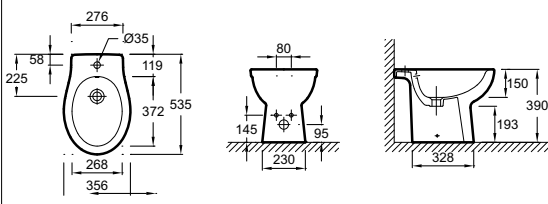

НАПОЛЬНЫЕ БИДЕ

Модель	Описание	Код	Покрытие	Кг
  EBC0002	STRUKTURA • Напольное биде без обода (54 x 34 см) с отверстием для смесителя	EBC0002-00	Белый	20
  EBB0002	PATIO • Напольное биде, 53,5 x 35,6 см. 1 отверстие для смесителя.	EBB0002-00	Белый	18,8
  E4382	BRIVE • Напольное биде (50 x 35,5 см).	E4382-00	Белый	0