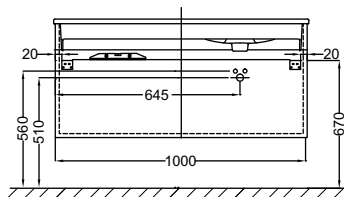

Модель	Описание	Код	Покрытие	Кг
EB2025-RA	• Мебель для раковины-столешницы 100 см. Ш100 х Г46 х В45,2 см. 2 выдвижных ящика с механизмом «плавное закрывание». Встроенные ручки. Устанавливается под левостороннюю раковину 100 см, EXAC112-Z или EB2103.	EB2025-RA-E16	Ореховое Дерево	27
EB2026-RA		EB2025-RA-G1C	Белый Блестящий Лак	27
EB2026-RA	• Мебель для раковины-столешницы 100 см. Ш100 х Г46 х В45,2 см. 2 выдвижных ящика с механизмом «плавное закрывание». Встроенные ручки. Устанавливается под правостороннюю раковину 100 см, EXAD112-Z или EB2102.	EB2025-RA-E15	Черное Дерево	27
		EB2025-RA-442	Серый Антрацит Лак	27
		EB2025-RA-M43	Матовый аквамарин	27
		EB2025-RA-N18	Белый Блестящий Лак	27
	• Набор ящичков для хранения. Ш24*Г24*В8,5 см. • Комплект ножек, В38 см.	EB2025-RA-N29	Серая кожа	27
		EB2025-RA-G80	Светло-коричневый Лак	27
		EB2026-RA-E16	Ореховое Дерево	27
		EB2026-RA-G1C	Белый Блестящий Лак	27
		EB2026-RA-E15	Черное Дерево	27
		EB2026-RA-442	Серый Антрацит Лак	27
		EB2026-RA-M43	Матовый аквамарин	27
		EB2026-RA-N18	Белый Блестящий Лак	27
		EB2026-RA-N29	Серая кожа	27
		EB2026-RA-G80	Светло-коричневый Лак	27
		EB1063-NF	Без отделки	1,5
		EB322-NF	Без отделки	1