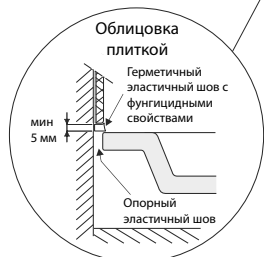

Облицовка плиткой

Герметичный эластичный шов с фунгицидными свойствами
Мин 5 мм
Опорный эластичный шов