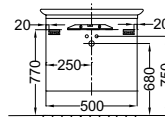

Модель	Описание	Код	Покрытие	Кг
EB1100	- Мебель 83 см для раковины-столешницы 100 см E4436. - Рекомендуемый смеситель Purist E14402-4A. - Ш83*Г45*В24,1 см. 1 выдвижной ящик с механизмом «плавное закрывание».	EB1100-G1C	Белый Блестящий Лак	16
		EB1100-N21	Серый Титан Лак	16
		EB1100-N23	Ледяной коричневый лак	16
		EB1100-V13	Палисандр Шпон	16
		EB1100-M47	Матовый оливковый	16
		EB1100-G80	Светло-коричневый Лак	16
		EB1100-442	Серый Антрацит Лак	16
EB1103	- Мебель 66 см для раковины-столешницы 80 см E4437. - Рекомендуемый смеситель Purist E14402-4A. - Ш66*Г41*В45,2 см. 2 выдвижных ящика с механизмом «плавное закрывание».	EB1103-G1C	Белый Блестящий Лак	23
		EB1103-N21	Серый Титан Лак	23
		EB1103-N23	Ледяной коричневый лак	23
		EB1103-V13	Палисандр Шпон	23
		EB1103-M47	Матовый оливковый	23
		EB1103-G80	Светло-коричневый Лак	23
		EB1103-442	Серый Антрацит Лак	23
EB1102	- Мебель 50 см для раковины-столешницы 60 см E4438. - Рекомендуемый смеситель Purist E14402-4A. - Ш50*Г41*В45,2 см. 2 выдвижных ящика с механизмом «плавное закрывание».	EB1102-G1C	Белый Блестящий Лак	20
		EB1102-N21	Серый Титан Лак	20
		EB1102-N23	Ледяной коричневый лак	20
		EB1102-V13	Палисандр Шпон	20
		EB1102-M47	Матовый оливковый	20
		EB1102-442	Серый Антрацит Лак	20
		EB1102-G80	Светло-коричневый Лак	20