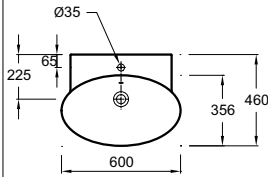

РАКОВИНЫ-СТОЛЕШНИЦЫ

Модель	Описание	Код	Покрытие	Кг
  E4437	PRESQU'ILE • Подвесная раковина-столешница Ш80*Г46 см. 1 отверстие для смесителя. Устанавливается на мебель Presqu'ile EB1103. Керамическая заглушка слива в комплекте. • Пьедестал. • Полупьедестал. • Хромированный бутылочный сифон.	E4437-00 19024W-00 19028W-00 E78297-CP	Белый Белый Белый Хром	16,4 15,6 5,7 0,6
  E4438	PRESQU'ILE • Подвесная раковина-столешница Ш60*Г46 см. 1 отверстие для смесителя. Устанавливается на мебель Presqu'ile EB1102. Керамическая заглушка в комплекте. • Пьедестал. • Полупьедестал. • Хромированный бутылочный сифон.	E4438-00 19024W-00 19028W-00 E78297-CP	Белый Белый Белый Хром	12,9 15,6 5,7 0,6