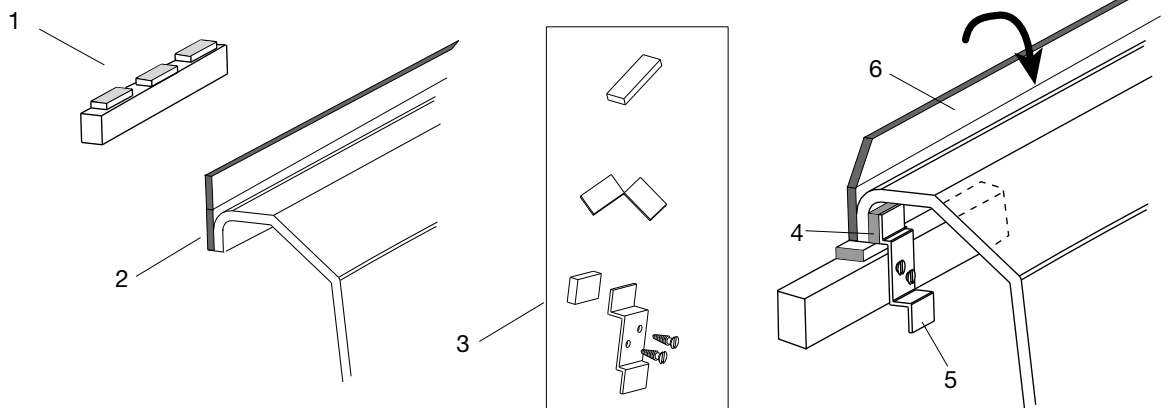

Установка гидромассажной системы

КОМПЛЕКТ ШУМОИЗОЛЯЦИИ

(x7)
Прокладки, поглощающие вибрацию (6 шт)

(x2)
Пластины для крепежа

(x1)
Изоляционные пластины

(x4)
Пластины для установки под ножки (в частности для ванны Elite)