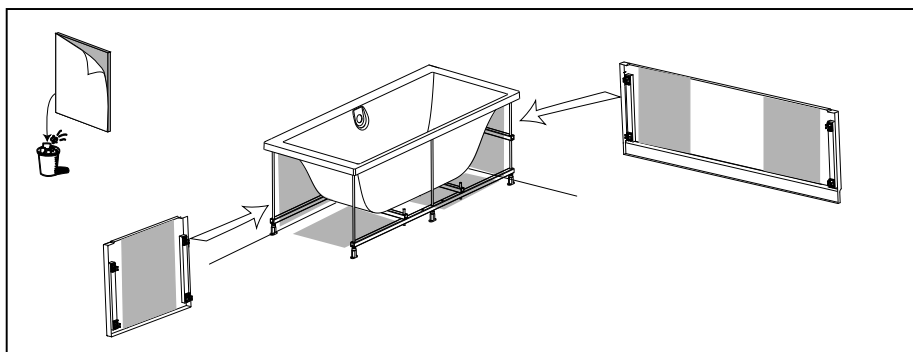

НАБОР ЗВУКОИЗОЛЯЦИИ "SILENCE BOX"

Комплект устанавливается под ванной, на стенах и фронтальной панели для поглощения шумов. Перед установкой очистите стены.