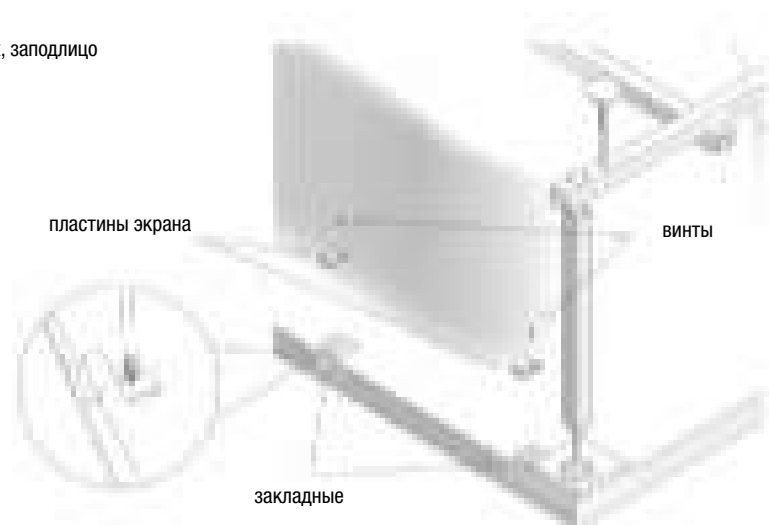

Шаг 2:

Выкрутить пластиковую ножку, добавить вилку, 2 гайки и 2 шайбы M12. Установить пластиковую ножку обратно.

МОНТАЖ ВАННЫ

АКРИЛОВЫЕ ВАННЫ

Шаг 3:

С помощью саморезов 3,5 x 16 закрепить магниты на вилках экрана.