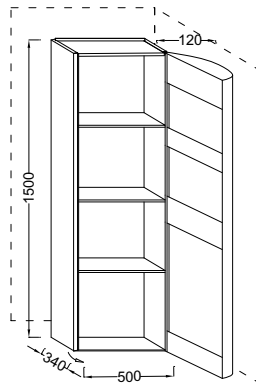

Модель	Описание	Код	Покрытие	Кг	
EB1115D	• Подвесная колонна 50 см, шарниры справа. Ш50*Г34*В150 см. 1 дверца с механизмом «плавное закрывание».	EB1115D-G1C	Белый Блестящий Лак	36	
		EB1115D-N21	Серый Титан Лак	36	
		EB1115D-V13	Палисандр Шпон	36	
		EB1115D-M47	Матовый оливковый	36	
		EB1115D-N23	Ледяной коричневый лак	36	
		EB1115D-442	Серый Антрацит Лак	36	
		EB1115D-G80	Светло-коричневый Лак	36	
		EB1115G-G1C	Белый Блестящий Лак	36	
		EB1115G-N21	Серый Титан Лак	36	
		EB1115G-N23	Ледяной коричневый лак	36	
		EB1115G-V13	Палисандр Шпон	36	
		EB1115G-M47	Матовый оливковый	36	
		EB1115G-G80	Светло-коричневый Лак	36	
		EB1115G-442	Серый Антрацит Лак	36	
		• Подвесная колонна 50 см, шарниры слева. Ш50*Г34*В150 см. 1 дверца с механизмом «плавное закрывание».