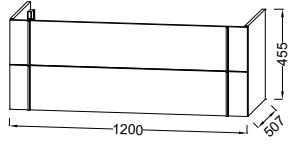

NOUVELLE VAGUE

Модель	Описание	Код	Покрытие	Кг		
EB3036	• Мебель для раковины-столешницы 120 см. Ш120 х Г50.8 х В45.2 см. 2 ящика с доводчиком и 1 выдвижной ящик. К заказу с раковиной 120 см, EXAP112. • Дополнительная опция: заглушка слива перелива. Подходит для всех видов раковин, биде. • Ножки для мебели 120 и 145 см. Ш99.1 х Г24 х В42,5 см. Алюминий. • Разделитель для ящика Ш100 х В46 см для мебели Nouvelle Vague	EB3036-NR2	Коричневая кожа	46,8		
		EB3036-G1C	Белый Блестящий Лак	46,8		
		EB3036-N18	Белый Блестящий	46,8		
		EB3036-E16	Ореховое Дерево	46,8		
		EB3036-E73	Фактурный дуб	46,8		
		E30591-BLV	Матовый черный	0,1		
		E30591-CAT	Матовый хром	0,1		
		CEB3052-BLV	Матовый черный	1,1		
		EB758-BLV	Матовый черный	0		
		EB3035	• Мебель для раковины-столешницы 120 см. Ш120 х Г50.8 х В45.2 см. 2 ящика с доводчиком. К заказу с раковиной 120 см EXAP112. • Дополнительная опция: заглушка слива перелива. Подходит для всех видов раковин, биде. • Ножки для мебели 120 и 145 см. Ш99.1 х Г24 х В42,5 см. Алюминий. • Разделитель для ящика Ш120 х В46 см для мебели Nouvelle Vague	EB3035-E16	Ореховое Дерево	39,5
EB3035-N18	Белый Блестящий			39,5		
EB3035-NR2	Коричневая кожа			39,5		
EB3035-G1C	Белый Блестящий Лак			39,5		
EB3035-E73	Фактурный дуб			39,5		
E30591-BLV	Матовый черный			0,1		
E30591-CAT	Матовый хром			0,1		
CEB3052-BLV	Матовый черный			1,1		
EB759-BLV	Матовый черный			0