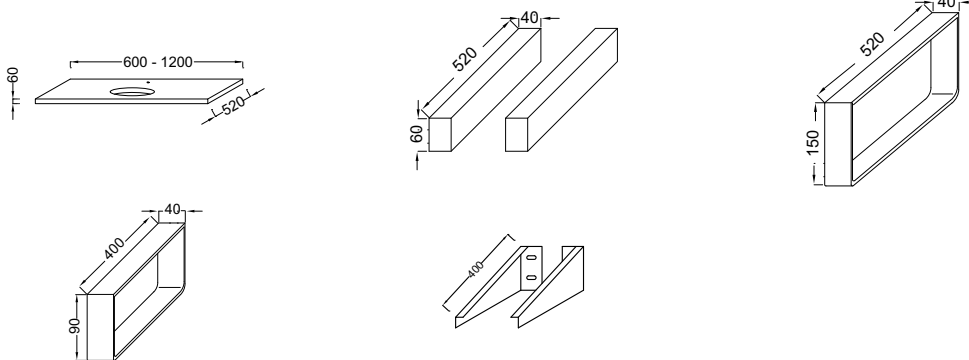

Модель	Описание	Код	Покрытие	Кг
  EB62-0800	• Столешница 1200 мм с отверстием для раковины Vox EVG102 (40 см) или EVF102 (60 см). Ш1200*Г520*В60 мм. Отверстие для смесителя. Рекомендуется устанавливать с бутылочным сифоном E78291. ВНИМАНИЕ: Для столешницы 1000 мм и более необходимо заказать два набора настенных кронштейнов EB509, или один набор EB509 и два полотенцедержателя EB507.	EB66-1200-E10	Квебекский Дуб	17
		EB66-1200-N18	Белый Блестящий	17
  EB60-0600	• Столешница 1000 мм с отверстием для раковины Vox EVG102 (40 см) или EVF102 (60 см). Ш1000*Г520*В60 мм. Отверстие для смесителя. Рекомендуется устанавливать с бутылочным сифоном E78291. ВНИМАНИЕ: Для столешницы 1000 мм и более необходимо заказать два набора настенных кронштейнов EB509 или один набор EB509 и два полотенцедержателя EB507.	EB64-1000-E10	Квебекский Дуб	17
		EB64-1000-N18	Белый Блестящий	17
	• Столешница 800 мм с отверстием для раковины Vox EVG102 (40 см) или EVF102 (60 см). Ш800*Г520*В60 мм. Отверстие для смесителя. Рекомендуется устанавливать с бутылочным сифоном E78291. ВНИМАНИЕ: Необходимо заказать набор настенных кронштейнов EB509 или два полотенцедержателя EB507.	EB62-0800-E10	Квебекский Дуб	11
		EB62-0800-N18	Белый Блестящий	11
	• Столешница 600 мм с отверстием для раковины Vox EVG102 (40 см). Ш600*Г520*В60 мм. Отверстие для смесителя. Рекомендуется устанавливать с бутылочным сифоном E78291. ВНИМАНИЕ: Необходимо заказать набор настенных кронштейнов EB509 или два полотенцедержателя EB507.	EB60-0600-E10	Квебекский Дуб	11
		EB60-0600-N18	Белый Блестящий	11
	• Комплект металлических кромок для столешницы Parallel. Ш52*Г4*В6 см.	EB508-BME	Металл	0,5
	• Полотенцедержатель. Ш52*Г4*В15 см. Металлический.	EB507-BME	Металл	1,1
	• Полотенцедержатель. Ш40*Г4*В9 см. Металлический.	EB506-BME	Металл	0,5
	• Кронштейны для столешницы, оцинкованный металл.	EB509-NF	Без отделки	2,2