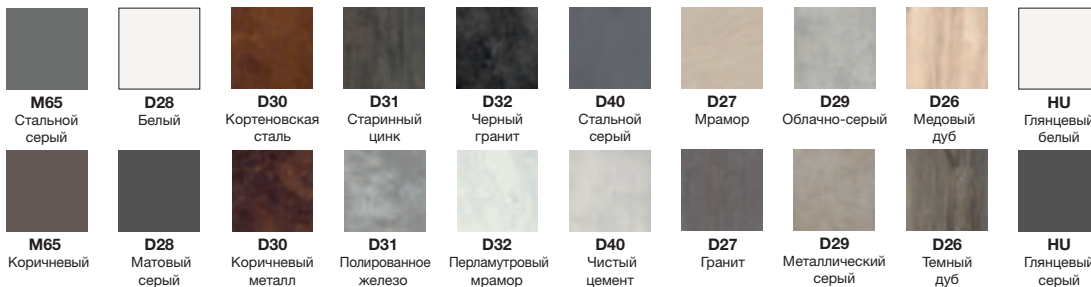

Écrin
душевая система,
готовая к установке
Подробности стр. 375

Отделки мебели

Меламин

Цельное дерево

Меламин с эффектом ламинации

Душевые ограждения Nouvelle Vague

Отделки лака под заказ

Только для коллекций Stillness, Reve, Presquile