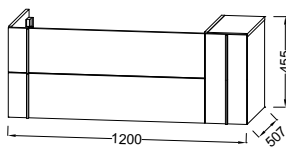

Модель	Описание	Код	Покрытие	Кг		
EB3034	• Мебель для раковины-столешницы 100 см. Ш120 x Г50.8 x В45.2 см. 2 ящика с доводчиком, 1 столешница и 1 выдвжной ящик. К заказу с раковиной 100 см EXAQ112. • Дополнительная опция: заглушка слива перелива. Подходит для всех видов раковин, биде. • Ножки для мебели 120 и 145 см. Ш99.1 x Г24 x В42,5 см. Алюминий. • Разделитель для ящика Ш100 x В46 см для мебели Nouvelle Vague	EB3034-N18	Белый Блестящий	47,2		
		EB3034-NR2	Коричневая кожа	47,2		
		EB3034-G1C	Белый Блестящий Лак	47,2		
		EB3034-E16	Ореховое Дерево	47,2		
		EB3034-E73	Фактурный дуб	47,2		
		E30591-BLV	Матовый черный	0,1		
		E30591-CAT	Матовый хром	0,1		
		CEB3052-BLV	Матовый черный	1,1		
		EB758-BLV	Матовый черный	0		
		EB3033	• Мебель для раковины-столешницы 100 см. Ш120 x Г50.8 x В45.2 см. 2 ящика с доводчиком и 1 столешница. К заказу с раковиной 100 см EXAQ112. • Дополнительная опция: заглушка слива перелива. Подходит для всех видов раковин, биде. • Ножки для мебели 100 см. Ш79.1 x Г24 x В42.5 см. Алюминий. • Разделитель для ящика Ш120 x В46 см для мебели Nouvelle Vague	EB3033-NR2	Коричневая кожа	41,7
EB3033-E16	Ореховое Дерево			41,7		
EB3033-E73	Фактурный дуб			41,7		
EB3033-N18	Белый Блестящий			41,7		
EB3033-G1C	Белый Блестящий Лак			41,7		
E30591-BLV	Матовый черный			0,1		
E30591-CAT	Матовый хром			0,1		
CEB3051-BLV	Матовый черный			0,9		
EB759-BLV	Матовый черный			0