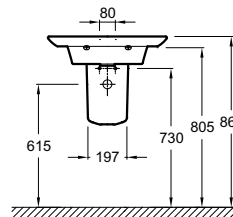

РАКОВИНЫ-СТОЛЕШНИЦЫ

Модель	Описание	Код	Покрытие	Кг
  E4437	PRESQU'ILE • Подвесная раковина-столешница Ш80*Г46 см. 1 отверстие для смесителя. Устанавливается на мебель Presqu'ile EB1103. Керамическая заглушка слива в комплекте. • Пьедестал. • Полупьедестал. • Хромированный бутылочный сифон.	E4437-00 19024W-00 19028W-00 E78297-CP	Белый Белый Белый Хром	16,4 15,6 5,7 0,6
  E4438	PRESQU'ILE • Подвесная раковина-столешница Ш60*Г46 см. 1 отверстие для смесителя. Устанавливается на мебель Presqu'ile EB1102. Керамическая заглушка в комплекте. • Пьедестал. • Полупьедестал. • Хромированный бутылочный сифон.	E4438-00 19024W-00 19028W-00 E78297-CP	Белый Белый Белый Хром	12,9 15,6 5,7 0,6