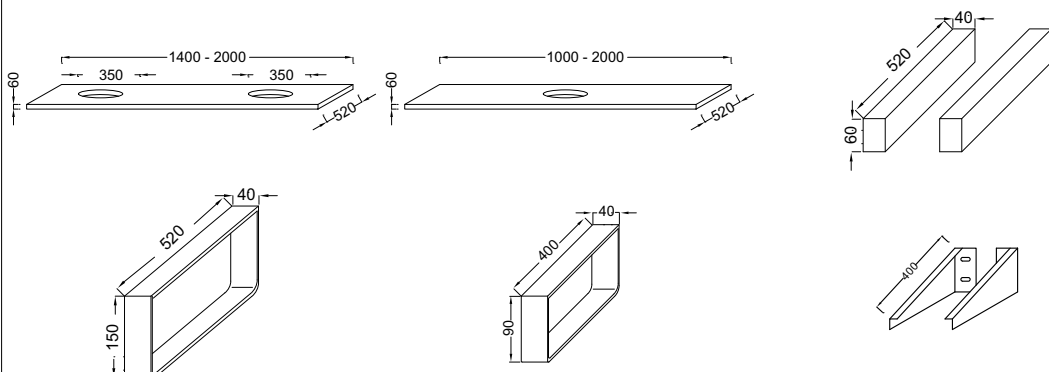

Модель	Описание	Код	Покрытие	Кг
  EB67-1400	• Столешница 1400 мм с 2 отверстиями для раковин Vox EVE112 (50 см) или EVD112 (60 см). Ш1400*Г520*В60 мм. Без отверстия для смесителя. Рекомендуется устанавливать с бутылочным сифоном E78291. ВНИМАНИЕ: Для столешницы 1000 мм и более необходимо заказать два набора настенных кронштейнов EB509 или один набор EB509 и два полотенцедержателя EB507.	EB67-1400-E10	Квебекский Дуб	30
		EB67-1400-N18	Белый Блестящий	30
  EB00-1400	• Столешница 1400 мм с 1 отверстием для раковин Vox EVE112 (50 см), EVD112 (60 см), EVC112 (80 см) или EVA112 (120 см). Ш1400*Г520*В60 мм. Без отверстия для смесителя. Рекомендуется устанавливать с бутылочным сифоном E78291. ВНИМАНИЕ: Для столешницы 1000 мм и более необходимо заказать два набора настенных кронштейнов EB509 или один набор EB509 и два полотенцедержателя EB507.	EB00-1400-N18	Белый Блестящий	17
		EB00-1400-E10	Квебекский Дуб	17
	• Столешница 1400 мм с 1 отверстием для раковины Vox EVA122 (120 см). Ш1400*Г520*В60 мм. Без отверстия для смесителя. Рекомендуется устанавливать с бутылочным сифоном E78291.	EB06-1400-N18	Белый Блестящий	17
		EB06-1400-E10	Квебекский Дуб	17
	• Комплект металлических кромок для столешницы Parallel. Ш52*Г4*В6 см.	EB508-BME	Металл	0,5
		EB507-BME	Металл	1,1
	• Полотенцедержатель. Ш52*Г4*В15 см. Металлический. • Полотенцедержатель. Ш40*Г4*В9 см. Металлический. • Кронштейны для столешницы, оцинкованный металл.	EB506-BME	Металл	0,5
		EB509-NF	Без отделки	2,2