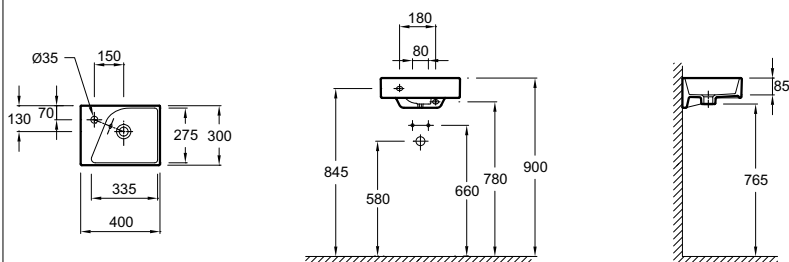

RYTHMIK

Модель	Описание	Код	Покрытие	Кг
  EXQ112	• Подвесная раковина-столешница. Ш60*Г46 см. Одно отверстие для смесителя. • Подвесная раковина-столешница, гладкая нижняя поверхность. Ш60*Г46 см. Одно отверстие для смесителя. Может устанавливаться на мебель EB1307 или EB1301. • Полотенцедержатель для раковины-столешницы Rythmik 60 см. • Ножки для раковины-столешницы Rythmik 60 и 80 см. • Хромированный бутылочный сифон. • Слив-перелив с системой «клик-клак»	EXQ112-00	Белый	18,4
		EXQ112-Z-00	Белый	18,4
		E4121-CP	Хром	0,9
		E4123-CP	Хром	2,2
		E78297-CP	Хром	0,6
		E78296-CP	Хром	0,3
  EXR112	• Подвесная раковина-столешница. Ш60*Г37 см. Одно отверстие для смесителя. • Подвесная раковина-столешница, гладкая нижняя поверхность. Ш60*Г37 см. Одно отверстие для смесителя. Может устанавливаться на мебель EB1306 или EB1300. • Полотенцедержатель для раковины-столешницы Rythmik 60 см. • Ножки для раковины-столешницы Rythmik 60 и 80 см. • Хромированный бутылочный сифон. • Слив-перелив с системой «клик-клак»	EXR112-00	Белый	15,6
		EXR112-Z-00	Белый	15,6
		E4121-CP	Хром	0,9
		E4123-CP	Хром	2,2
		E78297-CP	Хром	0,6
		E78296-CP	Хром	0,3
  E4786	• Рукомойник (40 x 30 см), 1 отверстие для смесителя. • Полотенцедержатель для рукомойника Rythmik. • Хромированный бутылочный сифон. • Слив-перелив с системой «клик-клак»	E4786-00	Белый	8,5
		E4124-CP	Хром	0,5
		E78297-CP	Хром	0,6
		E78296-CP	Хром	0,3