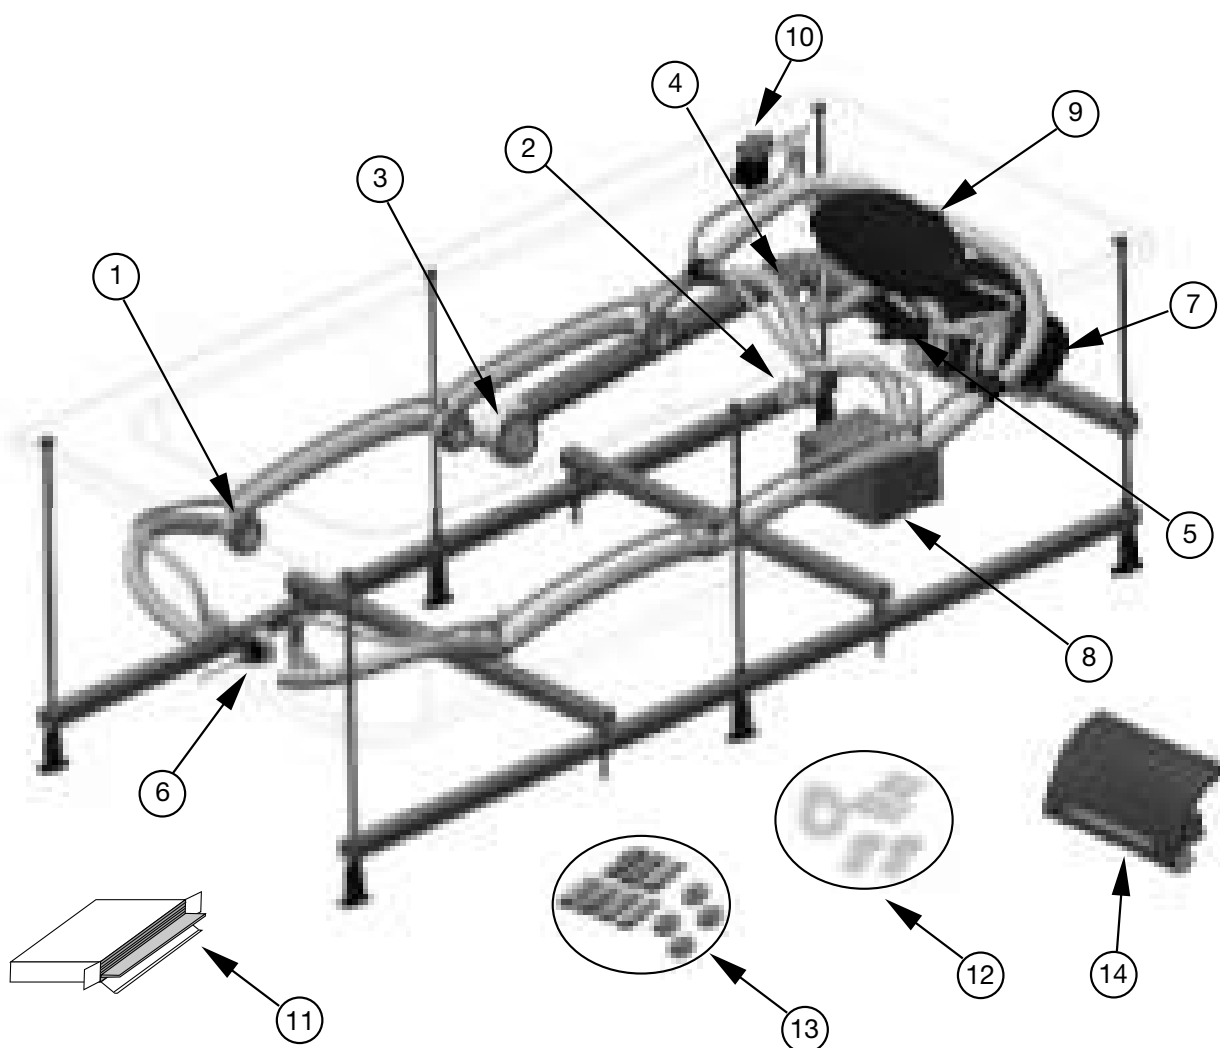

ОБОЗНАЧЕНИЯ

- (1) Боковые поворотные форсунки
- (2) Мини-форсунки для массажа спины
- (3) Водозаборный фильтр
- (4) Датчик уровня воды
- (5) Панель управления
- (6) Сенсор хромотерапии
- (7) Насос
- (8) Электронный блок управления
- (9) Черная подушка (для ванны Evok: белая; для ванны Doble: серая)
- (10) Блок клапанов

ОПЦИЯ

- (11) Набор "Silence Box"
- (12) Комплект шумоизоляции
- (13) Специальный комплект шумоизоляции для ванны Elite: E6D136
- (14) Подголовник с функцией "Водопад"

ТЕХНИЧЕСКИЕ ХАРАКТЕРИСТИКИ

- Насос (230 В - 50 Гц)
- Мощность: 900 Вт
- Максимальный расход воды: 400 литров/минута
- Максимальное давление: 1,05 Атм