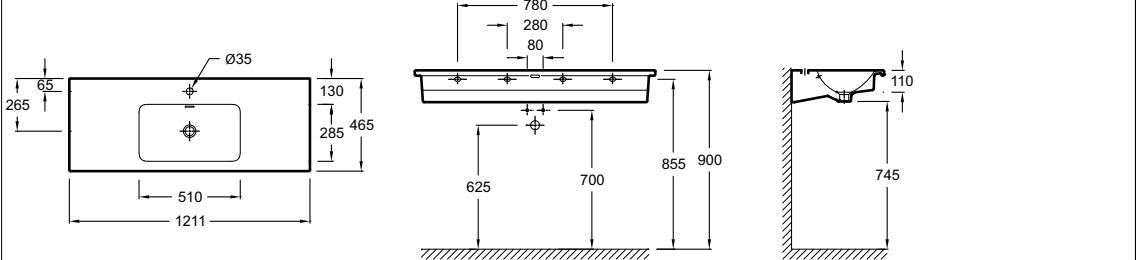

Модель	Описание	Код	Покрытие	Кг
ЕХАА112	• Двойная подвесная раковина-столешница 140 x 46 см. 2 отверстия для смесителей. NF • Двойная подвесная раковина-столешница с гладкой нижней поверхностью (для установки на мебель), 140 x 46 см. Одно отверстие для смесителя на каждой раковине. К заказу вместе с мебелью ЕВ2020, ЕВ2040 или ЕВ2070, ЕВ2090 (4 ручки на выбор). NF • Полотенцедержатель 140 см. Хром. Может быть установлен вместе с раковиной-столешницей. • Металлические ножки. Хром. • Хромированный бутылочный сифон. • Удлиненный бутылочный сифон.	ЕХАА112-00	Белый	34
		ЕХАА112-Z-00	Белый	34
		Е75868-CP	Хром	0
		Е75867-CP	Хром	0
		Е78297-CP	Хром	0,6
		Е78291-CP	Хром	1
EB2100	• Двойная стеклянная раковина-столешница. 140 x 46 см. 1 отверстие для смесителя для каждой раковины. Идет к заказу вместе с мебелью ЕВ2020-РА, ЕВ2040-РА, ЕВ2070 или ЕВ2090 (4 ручки на выбор).	EB2100-DD2	Глянцевый серый	34
		EB2100-DD1	Глянцевый белый	34
		EB2100-DD4	Глянцевый коричневый	34
ЕХАВ112	• Подвесная раковина-столешница 120 x 46 см. Отверстие для смесителя. NF • Подвесная раковина-столешница с гладкой нижней поверхностью (для установки на мебель), 120 x 46 см. Одно отверстие для смесителя. К заказу вместе с мебелью ЕВ2020, ЕВ2041 или ЕВ2071, ЕВ2091 (4 ручки на выбор). NF • Полотенцедержатель 120 см. Хром. Может быть установлен вместе с раковиной-столешницей. • Металлические ножки. Хром. • Хромированный бутылочный сифон. • Удлиненный бутылочный сифон.	ЕХАВ112-00	Белый	30
		ЕХАВ112-Z-00	Белый	30
		Е75869-CP	Хром	0
		Е75867-CP	Хром	0
		Е78297-CP	Хром	0,6
		Е78291-CP	Хром	1