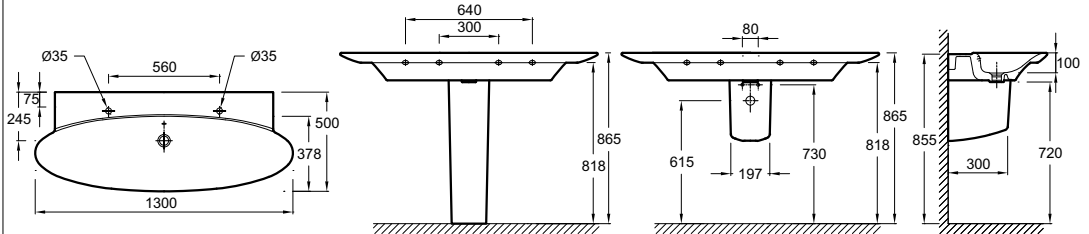

PRESQU'ILE

Модель	Описание	Код	Покрытие	Кг
  E4445	• Подвесная раковина-столешница Ш130*Г50 см. 1 отверстие для смесителя слева, 1 отверстие для смесителя справа. Устанавливается на мебель Presqu'ile EB1101 / EB1105. Керамическая заглушка слива в комплекте. • Пьедестал. • Полупьедестал. • Хромированный бутылочный сифон.	E4445-00 19024W-00 19028W-00 E78297-CP	Белый Белый Белый Хром	28,8 15,6 5,7 0,6
  E4435	• Подвесная раковина-столешница Ш130*Г50 см. 1 отверстие для смесителя. Устанавливается на мебель Presqu'ile EB1101 / EB1105. Керамическая заглушка слива в комплекте. • Пьедестал. • Полупьедестал. • Хромированный бутылочный сифон.	E4435-00 19024W-00 19028W-00 E78297-CP	Белый Белый Белый Хром	28,8 15,6 5,7 0,6
  E4436	• Подвесная раковина-столешница Ш100*Г50 см. 1 отверстие для смесителя. Устанавливается на мебель Presqu'ile EB1100 / EB1104. Керамическая заглушка слива в комплекте. • Пьедестал. • Полупьедестал. • Хромированный бутылочный сифон.	E4436-00 19024W-00 19028W-00 E78297-CP	Белый Белый Белый Хром	21,9 15,6 5,7 0,6