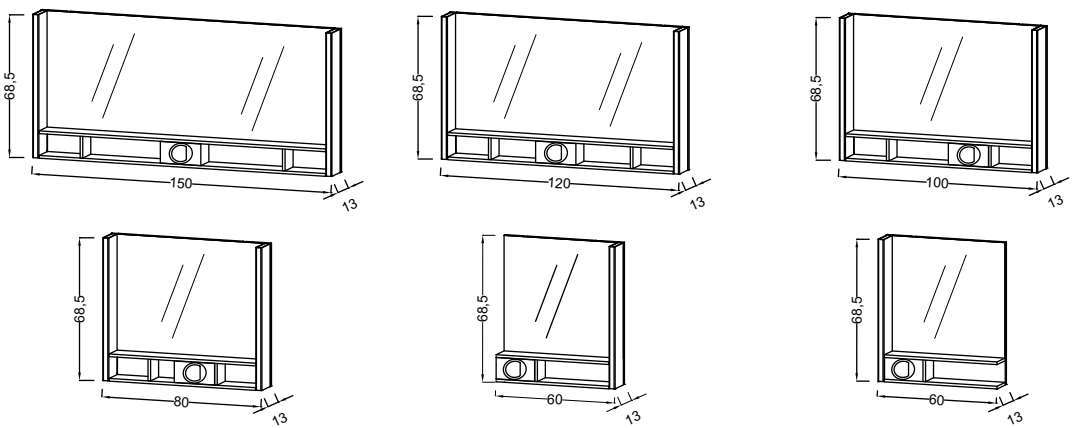

Модель	Описание	Код	Покрытие	Кг
  EB1739RU	• Зеркало Premium 150 см. Д150 x Ш13 x В68.5 см. Светодиодная подсветка справа и слева, сенсорный выключатель. Розетка (230В) и USB-порт (5В). Полочка из цельного дерева. Светильники: 230В, 14,4Вт, класс II IP44.	EB1739RU-NF EB1739RU-XX	Без отделки	24
			Все цвета лака	24
  EB1738RU	• Зеркало Premium 120 см. Д120 x Ш13 x В68.5 см. Светодиодная подсветка справа и слева, сенсорный выключатель. Розетка (230В) и USB-порт (5В). Полочка из цельного дерева. Светильники: 230В, 14,4Вт, класс II IP44.	EB1738RU-NF EB1738RU-XX	Без отделки	21
			Все цвета лака	21
  EB1737RU	• Зеркало Premium 100 см. Д100 x Ш13 x В68.5 см. Светодиодная подсветка справа и слева, сенсорный выключатель. Розетка (230В) и USB-порт (5В). Полочка из цельного дерева. Светильники: 230В, 14,4Вт, класс II IP44.	EB1737RU-NF EB1737RU-XX	Без отделки	21
			Все цвета лака	21
  EB1736RU	• Зеркало Premium 80 см. Д80 x Ш13 x В68.5 см. Светодиодная подсветка справа и слева, сенсорный выключатель. Розетка (230В) и USB-порт (5В). Полочка из цельного дерева. Светильники: 230В, 14,4Вт, класс II IP44.	EB1736RU-NF EB1736RU-XX	Без отделки	17,5
			Все цвета лака	17,5
  EB1735DRU	• Зеркало Premium 60 см, правостороннее. Д60 x Ш13 x В68.5 см. Светодиодная подсветка справа, сенсорный выключатель. Розетка (230В) и USB-порт (5В). Полочка из цельного дерева. Светильники: 230В, 7.2Вт, класс II IP44.	EB1735DRU-NF EB1735DRU-XX	Без отделки	10
			Все цвета лака	10
  EB1735GRU	• Зеркало Premium 60 см, левостороннее. Д60 x Ш13 x В68.5 см. Светодиодная подсветка слева, сенсорный выключатель. Розетка (230В) и USB-порт (5В). Полочка из цельного дерева. Светильники: 230В, 7.2Вт, класс II IP44.	EB1735GRU-NF EB1735GRU-XX	Без отделки	10
			Все цвета лака	10