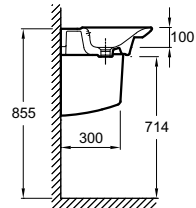

РАКОВИНЫ-СТОЛЕШНИЦЫ

Модель	Описание	Код	Покрытие	Кг
  E4437	PRESQU'ILE • Подвесная раковина-столешница Ш80*Г46 см. 1 отверстие для смесителя. Устанавливается на мебель Presqu'ile EB1103. Керамическая заглушка слива в комплекте. • Пьедестал. • Полупьедестал. • Хромированный бутылочный сифон.	E4437-00 19024W-00 19028W-00 E78297-CP	Белый Белый Белый Хром	16,4 15,6 5,7 0,6
  E4438	PRESQU'ILE • Подвесная раковина-столешница Ш60*Г46 см. 1 отверстие для смесителя. Устанавливается на мебель Presqu'ile EB1102. Керамическая заглушка в комплекте. • Пьедестал. • Полупьедестал. • Хромированный бутылочный сифон.	E4438-00 19024W-00 19028W-00 E78297-CP	Белый Белый Белый Хром	12,9 15,6 5,7 0,6