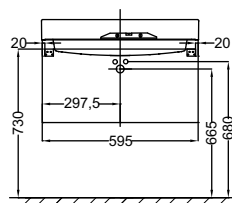

Модель	Описание	Код	Покрытие	Кг		
EB1307	• Мебель для раковины-столешницы 60 см. Ш59,5*Г45*В63,4 см. 3 выдвигаемых ящика с механизмом «плавное закрытие». Подходит под раковину EXQ112-Z. • Набор ящичков для хранения. Ш24*Г24*В8,5 см. • Комплект ножек, В16,5 см.	EB1307-E10	Квебекский Дуб	40		
		EB1307-E70	Арлингтонский Дуб	40		
		EB1307-G80	Светло-коричневый Лак	40		
		EB1307-G1C	Белый Блестящий Лак	40		
		EB1307-R3	Малиновый Лак	40		
		EB1307-N18	Белый Блестящий	40		
		EB1307-N14	Серый Антрацит	40		
		EB1307-442	Серый Антрацит Лак	40		
		EB1307-N29	Серая кожа	40		
		EB1063-NF	Без отделки	1,5		
		EB1313-NF	Без отделки	1,4		
		EB1301	• Мебель для раковины-столешницы 60 см. Ш59,5*Г45*В42,4 см. 2 выдвигаемых ящика с механизмом «плавное закрытие». Подходит под раковину EXQ112-Z. • Набор ящичков для хранения. Ш24*Г24*В8,5 см. • Комплект ножек, В38 см.	EB1301-E10	Квебекский Дуб	28
EB1301-E70	Арлингтонский Дуб			28		
EB1301-G80	Светло-коричневый Лак			28		
EB1301-G1C	Белый Блестящий Лак			28		
EB1301-R3	Малиновый Лак			28		
EB1301-N18	Белый Блестящий			28		
EB1301-N14	Серый Антрацит			28		
EB1301-442	Серый Антрацит Лак			28		
EB1301-N29	Серая кожа			28		
EB1063-NF	Без отделки			1,5		
EB322-NF	Без отделки			1