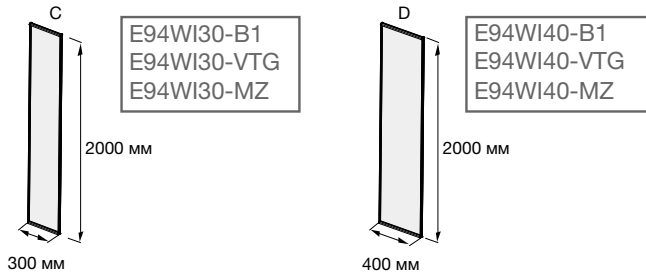

NOUVELLE VAGUE – Создайте душевое ограждение по вашему размеру

Отдельностоящая установка