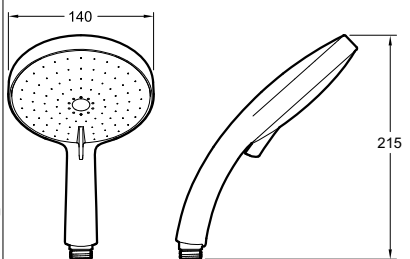

ДУШЕВЫЕ ГАРНИТУРЫ, РУЧНЫЕ ДУШИ, ШЛАНГИ

Модель	Описание	Код	Покрытие
  E76906RU 	BEAT • Ручной душ, диаметр 90 мм, 4 режима.	E76906RU-CP	Хром
  E12980 	CITRUS • Душевой комплект с металлической штангой (0,60 м), мильницей, гибким нескручивающимся шлангом (1,60 м) и 5-ти режимным ручным душем диаметром 140 мм с антиизвестковым покрытием.	E12980-CP	Хром
  E12979 	CITRUS • Душевой комплект с трехпозиционным держателем для душа из высококачественного пластика, гибким нескручивающимся шлангом (1,60 м) и 5-ти режимным ручным душем диаметром 140 мм с антиизвестковым покрытием.	E12979-CP	Хром
  E12978 	CITRUS • 5-ти режимный ручной душ диаметром 140 мм с антиизвестковым покрытием.	E12978-CP	Хром