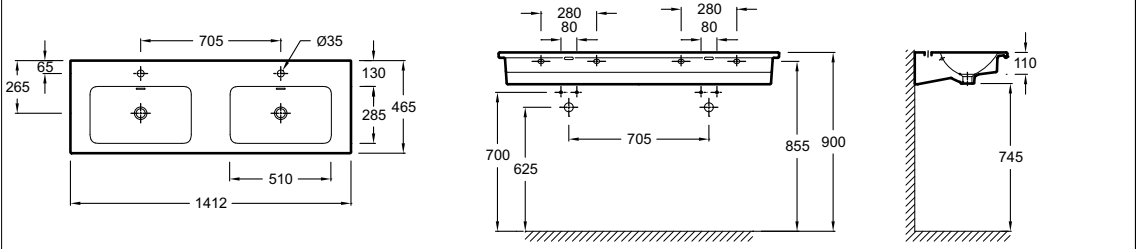

Модель	Описание	Код	Покрытие	Кг
ЕХАА112	• Двойная подвесная раковина-столешница 140 x 46 см. 2 отверстия для смесителей. NF • Двойная подвесная раковина-столешница с гладкой нижней поверхностью (для установки на мебель), 140 x 46 см. Одно отверстие для смесителя на каждой раковине. К заказу вместе с мебелью ЕВ2020, ЕВ2040 или ЕВ2070, ЕВ2090 (4 ручки на выбор). NF • Полотенцедержатель 140 см. Хром. Может быть установлен вместе с раковиной-столешницей. • Металлические ножки. Хром. • Хромированный бутылочный сифон. • Удлиненный бутылочный сифон.	ЕХАА112-00	Белый	34
		ЕХАА112-Z-00	Белый	34
		Е75868-CP	Хром	0
		Е75867-CP	Хром	0
		Е78297-CP	Хром	0,6
		Е78291-CP	Хром	1
EB2100	• Двойная стеклянная раковина-столешница. 140 x 46 см. 1 отверстие для смесителя для каждой раковины. Идет к заказу вместе с мебелью ЕВ2020-РА, ЕВ2040-РА, ЕВ2070 или ЕВ2090 (4 ручки на выбор).	EB2100-DD2	Глянцевый серый	34
		EB2100-DD1	Глянцевый белый	34
		EB2100-DD4	Глянцевый коричневый	34
ЕХАВ112	• Подвесная раковина-столешница 120 x 46 см. Отверстие для смесителя. NF • Подвесная раковина-столешница с гладкой нижней поверхностью (для установки на мебель), 120 x 46 см. Одно отверстие для смесителя. К заказу вместе с мебелью ЕВ2020, ЕВ2041 или ЕВ2071, ЕВ2091 (4 ручки на выбор). NF • Полотенцедержатель 120 см. Хром. Может быть установлен вместе с раковиной-столешницей. • Металлические ножки. Хром. • Хромированный бутылочный сифон. • Удлиненный бутылочный сифон.	ЕХАВ112-00	Белый	30
		ЕХАВ112-Z-00	Белый	30
		Е75869-CP	Хром	0
		Е75867-CP	Хром	0
		Е78297-CP	Хром	0,6
		Е78291-CP	Хром	1