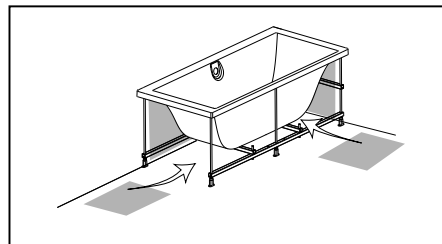

НАБОР ЗВУКОИЗОЛЯЦИИ "SILENCE BOX"

Комплект устанавливается под ванной, на стенах и фронтальной панели для поглощения шумов. Перед установкой очистите стены.