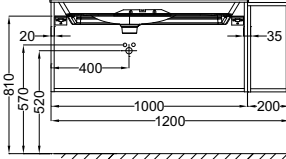

Модель	Описание	Код	Покрытие	Кг		
EB3034	• Мебель для раковины-столешницы 100 см. Ш120 x Г50.8 x В45.2 см. 2 ящика с доводчиком, 1 столешница и 1 выдвжной ящик. К заказу с раковиной 100 см EXAQ112. • Дополнительная опция: заглушка слива перелива. Подходит для всех видов раковин, биде. • Ножки для мебели 120 и 145 см. Ш99.1 x Г24 x В42,5 см. Алюминий. • Разделитель для ящика Ш100 x В46 см для мебели Nouvelle Vague	EB3034-N18	Белый Блестящий	47,2		
		EB3034-NR2	Коричневая кожа	47,2		
		EB3034-G1C	Белый Блестящий Лак	47,2		
		EB3034-E16	Ореховое Дерево	47,2		
		EB3034-E73	Фактурный дуб	47,2		
		E30591-BLV	Матовый черный	0,1		
		E30591-CAT	Матовый хром	0,1		
		CEB3052-BLV	Матовый черный	1,1		
		EB758-BLV	Матовый черный	0		
		EB3033	• Мебель для раковины-столешницы 100 см. Ш120 x Г50.8 x В45.2 см. 2 ящика с доводчиком и 1 столешница. К заказу с раковиной 100 см EXAQ112. • Дополнительная опция: заглушка слива перелива. Подходит для всех видов раковин, биде. • Ножки для мебели 100 см. Ш79.1 x Г24 x В42.5 см. Алюминий. • Разделитель для ящика Ш120 x В46 см для мебели Nouvelle Vague	EB3033-NR2	Коричневая кожа	41,7
EB3033-E16	Ореховое Дерево			41,7		
EB3033-E73	Фактурный дуб			41,7		
EB3033-N18	Белый Блестящий			41,7		
EB3033-G1C	Белый Блестящий Лак			41,7		
E30591-BLV	Матовый черный			0,1		
E30591-CAT	Матовый хром			0,1		
CEB3051-BLV	Матовый черный			0,9		
EB759-BLV	Матовый черный			0