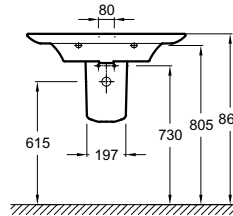

РАКОВИНЫ-СТОЛЕШНИЦЫ

Модель	Описание	Код	Покрытие	Кг
  E4437	PRESQU'ILE • Подвесная раковина-столешница Ш80*Г46 см. 1 отверстие для смесителя. Устанавливается на мебель Presqu'ile EB1103. Керамическая заглушка слива в комплекте. • Пьедестал. • Полупьедестал. • Хромированный бутылочный сифон.	E4437-00 19024W-00 19028W-00 E78297-CP	Белый Белый Белый Хром	16,4 15,6 5,7 0,6
  E4438	PRESQU'ILE • Подвесная раковина-столешница Ш60*Г46 см. 1 отверстие для смесителя. Устанавливается на мебель Presqu'ile EB1102. Керамическая заглушка в комплекте. • Пьедестал. • Полупьедестал. • Хромированный бутылочный сифон.	E4438-00 19024W-00 19028W-00 E78297-CP	Белый Белый Белый Хром	12,9 15,6 5,7 0,6