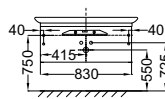

Модель	Описание	Код	Покрытие	Кг
EB1100	- Мебель 83 см для раковины-столешницы 100 см E4436. - Рекомендуемый смеситель Purist E14402-4A. - Ш83*Г45*В24,1 см. 1 выдвижной ящик с механизмом «плавное закрывание».	EB1100-G1C	Белый Блестящий Лак	16
		EB1100-N21	Серый Титан Лак	16
		EB1100-N23	Ледяной коричневый лак	16
		EB1100-V13	Палисандр Шпон	16
		EB1100-M47	Матовый оливковый	16
		EB1100-G80	Светло-коричневый Лак	16
		EB1100-442	Серый Антрацит Лак	16
EB1103	- Мебель 66 см для раковины-столешницы 80 см E4437. - Рекомендуемый смеситель Purist E14402-4A. - Ш66*Г41*В45,2 см. 2 выдвижных ящика с механизмом «плавное закрывание».	EB1103-G1C	Белый Блестящий Лак	23
		EB1103-N21	Серый Титан Лак	23
		EB1103-N23	Ледяной коричневый лак	23
		EB1103-V13	Палисандр Шпон	23
		EB1103-M47	Матовый оливковый	23
		EB1103-G80	Светло-коричневый Лак	23
		EB1103-442	Серый Антрацит Лак	23
EB1102	- Мебель 50 см для раковины-столешницы 60 см E4438. - Рекомендуемый смеситель Purist E14402-4A. - Ш50*Г41*В45,2 см. 2 выдвижных ящика с механизмом «плавное закрывание».	EB1102-G1C	Белый Блестящий Лак	20
		EB1102-N21	Серый Титан Лак	20
		EB1102-N23	Ледяной коричневый лак	20
		EB1102-V13	Палисандр Шпон	20
		EB1102-M47	Матовый оливковый	20
		EB1102-442	Серый Антрацит Лак	20
		EB1102-G80	Светло-коричневый Лак	20