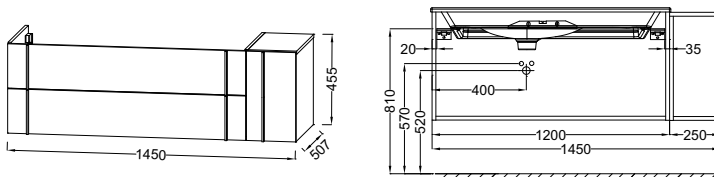

Модель	Описание	Код	Покрытие	Кг		
EB3038	• Мебель для раковины-столешницы 120 см. Ш145 х Г50,8 х В45,2 см. 2 ящика с доводчиком, 1 столешница и 1 шкафчик с дверцей. К заказу с раковиной 120 см EXAP112. • Дополнительная опция: заглушка слива перелива. Подходит для всех видов раковин, биде. • Ножки для мебели 120 и 145 см. Ш99,1 х Г24 х В42,5 см. Алюминий. • Разделитель для ящика Ш120 х В46 см для мебели Nouvelle Vague	EB3038-E16	Ореховое Дерево	50		
		EB3038-N18	Белый Блестящий	50		
		EB3038-NR2	Коричневая кожа	50		
		EB3038-G1C	Белый Блестящий Лак	50		
		EB3038-E73	Фактурный дуб	50		
		E30591-BLV	Матовый черный	0,1		
		E30591-CAT	Матовый хром	0,1		
		CEB3052-BLV	Матовый черный	1,1		
		EB759-BLV	Матовый черный	0		
		EB3037RU	• Мебель для раковины-столешницы 145 см. Ш145 х Г50,8 х В45,2 см. 2 ящика с доводчиком, 1 столешница и 1 выдвжной ящик. 1 розетка. К заказу с раковиной 100 см EXAQ112. • Дополнительная опция: заглушка слива перелива. Подходит для всех видов раковин, биде. • Ножки для мебели 120 и 145 см. Ш99,1 х Г24 х В42,5 см. Алюминий. • Разделитель для ящика Ш100 х В46 см для мебели Nouvelle Vague	EB3037RU-N18	Белый Блестящий	57
EB3037RU-NR2	Коричневая кожа			57		
EB3037RU-G1C	Белый Блестящий Лак			57		
EB3037RU-E73	Фактурный дуб			57		
EB3037RU-E16	Ореховое Дерево			57		
E30591-BLV	Матовый черный			0,1		
E30591-CAT	Матовый хром			0,1		
CEB3052-BLV	Матовый черный			1,1		
EB758-BLV	Матовый черный			0