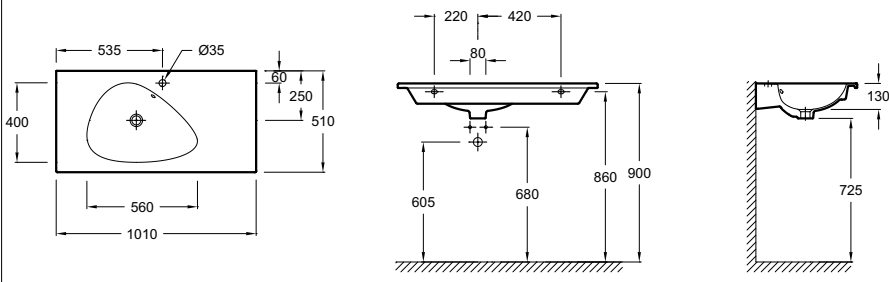

Модель	Описание	Код	Покрытие	Кг
  EXAP112 	• Подвесная раковина-столешница. 121 x 51 см. 1 отверстие для смесителя. Рекомендация: белая или коричневая керамическая заглушка E78261. Идет к заказу вместе с мебелью EB3035, EB3036 или EB3038. • Подвесная раковина-столешница с шлифованной нижней кромкой для установки на мебель. 121 x 51 см. 1 отверстие для смесителя. Керамическая заглушка. Идет к заказу вместе с мебелью EB3035, EB3036 или EB3038.	EXAP112-00	Белый	30
		EXAP112-Z-00	Белый	20
		EXAP112-Z-MG2	Серый	20
		EXAP112-Z-MK4	Кашемир	20
  EXAQ112 	• Подвесная раковина-столешница. 101 x 51 см. 1 отверстие для смесителя. Рекомендация: белая или коричневая керамическая заглушка E78261. Идет к заказу вместе с мебелью EB3032, EB3033, EB3034 или EB3037RU. • Подвесная раковина-столешница с шлифованной нижней кромкой для установки на мебель. 101 x 51 см. 1 отверстие для смесителя. Керамическая заглушка. Идет к заказу вместе с мебелью EB3032, EB3033, EB3034 или EB3037RU.	EXAQ112-00	Белый	24
		EXAQ112-Z-00	Белый	24
		EXAQ112-Z-MG2	Серый	24
		EXAQ112-Z-MK4	Кашемир	24
  EXAR112 	• Подвесная раковина-столешница. 81 x 51 см. 1 отверстие для смесителя. Рекомендация: белая или коричневая керамическая заглушка E78261. Идет к заказу вместе с мебелью EB3030 или EB3031. • Подвесная раковина-столешница с шлифованной нижней кромкой для установки на мебель. 81 x 51 см. 1 отверстие для смесителя. Керамическая заглушка. Идет к заказу вместе с мебелью EB3030 или EB3031.	EXAR112-00	Белый	20
		EXAR112-Z-00	Белый	30
		EXAR112-Z-MG2	Серый	30
		EXAR112-Z-MK4	Кашемир	30