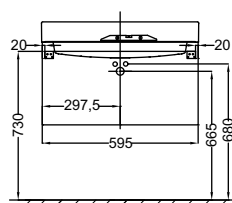

Модель	Описание	Код	Покрытие	Кг		
EB1307	• Мебель для раковины-столешницы 60 см. Ш59,5*Г45*В63,4 см. 3 выдвигаемых ящика с механизмом «плавное закрытие». Подходит под раковину EXQ112-Z. • Набор ящичков для хранения. Ш24*Г24*В8,5 см. • Комплект ножек, В16,5 см.	EB1307-E10	Квебекский Дуб	40		
		EB1307-E70	Арлингтонский Дуб	40		
		EB1307-G80	Светло-коричневый Лак	40		
		EB1307-G1C	Белый Блестящий Лак	40		
		EB1307-R3	Малиновый Лак	40		
		EB1307-N18	Белый Блестящий	40		
		EB1307-N14	Серый Антрацит	40		
		EB1307-442	Серый Антрацит Лак	40		
		EB1307-N29	Серая кожа	40		
		EB1063-NF	Без отделки	1,5		
		EB1313-NF	Без отделки	1,4		
		EB1301	• Мебель для раковины-столешницы 60 см. Ш59,5*Г45*В42,4 см. 2 выдвигаемых ящика с механизмом «плавное закрытие». Подходит под раковину EXQ112-Z. • Набор ящичков для хранения. Ш24*Г24*В8,5 см. • Комплект ножек, В38 см.	EB1301-E10	Квебекский Дуб	28
EB1301-E70	Арлингтонский Дуб			28		
EB1301-G80	Светло-коричневый Лак			28		
EB1301-G1C	Белый Блестящий Лак			28		
EB1301-R3	Малиновый Лак			28		
EB1301-N18	Белый Блестящий			28		
EB1301-N14	Серый Антрацит			28		
EB1301-442	Серый Антрацит Лак			28		
EB1301-N29	Серая кожа			28		
EB1063-NF	Без отделки			1,5		
EB322-NF	Без отделки			1