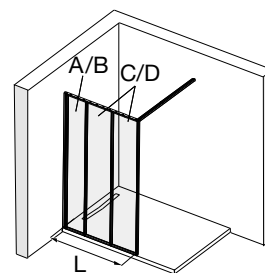

NOUVELLE VAGUE – Создайте душевое ограждение по вашему размеру

Установка к стене

L	mini maxi	A	B	C	D
400	350 - 370	1			A
500	450 - 470		1		B
700	650 - 670	1		1	A+C
800	750 - 770	1	1	1	A+D B+C
900	850 - 870		1	1	B+D
1000	950 - 970	1		2	A+2C
1100	1050 - 1070	1	1	1	A+C+D A+D+C B+2C
1200	1150 - 1170	1	1	1	A+2D B+C+D B+D+C
1300	1250 - 1270	1	1	2	B+2D A+3C
1400	1350 - 1370	1	2	1	B+3C A+D+2C A+C+D+C A+2C+D
1500	1450 - 1470	1	1	2	B+D+2C B+C+D+C B+2C+D A+2D+C A+D+C+D A+C+2D
1600	1550 - 1570	1	1	3	A+3D B+C+2D B+D+C+D B+2D+C A+4C
1700	1650 - 1670	1	1	4	B+3D B+4C A+3C+D A+2C+D+C A+C+D+2C A+D+3C

ДУШ