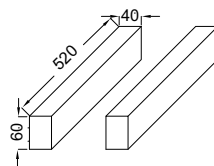

Модель	Описание	Код	Покрытие	Кг
  EB72-1800	• Столешница 2000 мм с 2 отверстиями для раковин Vox EVG102 (40 см) или EVF102 (60 см). Ш2000*Г520*В60 мм. Отверстия для смесителей. Рекомендуется устанавливать с бутылочным сифоном E78291. ВНИМАНИЕ: Для столешницы 1000 мм и более необходимо заказать два набора настенных кронштейнов EB509 или один набор EB509 и два полотенцедержателя EB507.	EB74-2000-E10	Квебекский Дуб	30
		EB74-2000-N18	Белый Блестящий	30
  EB70-1600	• Столешница 1800 мм с 2 отверстиями для раковин Vox EVG102 (40 см) или EVF102 (60 см). Ш1800*Г520*В60 мм. Отверстия для смесителей. Рекомендуется устанавливать с бутылочным сифоном E78291. ВНИМАНИЕ: Для столешницы 1000 мм и более необходимо заказать два набора настенных кронштейнов EB509 или один набор EB509 и два полотенцедержателя EB507.	EB72-1800-E10	Квебекский Дуб	30
		EB72-1800-N18	Белый Блестящий	30
  EB68-1400	• Столешница 1600 мм с 2 отверстиями для раковин Vox EVG102 (40 см) или EVF102 (60 см). Ш1600*Г520*В60 мм. Отверстия для смесителей. Рекомендуется устанавливать с бутылочным сифоном E78291. ВНИМАНИЕ: Для столешницы 1000 мм и более необходимо заказать два набора настенных кронштейнов EB509 или один набор EB509 и два полотенцедержателя EB507.	EB70-1600-E10	Квебекский Дуб	30
		EB70-1600-N18	Белый Блестящий	30
	• Столешница 1400 мм с 2 отверстиями для раковин Vox EVG102 (40 см) или EVF102 (60 см). Ш1400*Г520*В60 мм. Отверстия для смесителей. Рекомендуется устанавливать с бутылочным сифоном E78291. ВНИМАНИЕ: Для столешницы 1000 мм и более необходимо заказать два набора настенных кронштейнов EB509 или один набор EB509 и два полотенцедержателя EB507.	EB68-1400-N18	Белый Блестящий	30
		EB68-1400-E10	Квебекский Дуб	30
	• Комплект металлических кромок для столешницы Parallel. Ш52*Г4*В6 см.	EB508-BME	Металл	0,5
	• Полотенцедержатель. Ш52*Г4*В15 см. Металлический.	EB507-BME	Металл	1,1
	• Полотенцедержатель. Ш40*Г4*В9 см. Металлический.	EB506-BME	Металл	0,5
	• Кронштейны для столешницы, оцинкованный металл.	EB509-NF	Без отделки	2,2