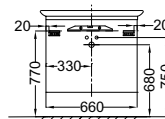

Модель	Описание	Код	Покрытие	Кг
EB1100	- Мебель 83 см для раковины-столешницы 100 см E4436. - Рекомендуемый смеситель Purist E14402-4A. - Ш83*Г45*В24,1 см. 1 выдвижной ящик с механизмом «плавное закрывание».	EB1100-G1C	Белый Блестящий Лак	16
		EB1100-N21	Серый Титан Лак	16
		EB1100-N23	Ледяной коричневый лак	16
		EB1100-V13	Палисандр Шпон	16
		EB1100-M47	Матовый оливковый	16
		EB1100-G80	Светло-коричневый Лак	16
		EB1100-442	Серый Антрацит Лак	16
EB1103	- Мебель 66 см для раковины-столешницы 80 см E4437. - Рекомендуемый смеситель Purist E14402-4A. - Ш66*Г41*В45,2 см. 2 выдвижных ящика с механизмом «плавное закрывание».	EB1103-G1C	Белый Блестящий Лак	23
		EB1103-N21	Серый Титан Лак	23
		EB1103-N23	Ледяной коричневый лак	23
		EB1103-V13	Палисандр Шпон	23
		EB1103-M47	Матовый оливковый	23
		EB1103-G80	Светло-коричневый Лак	23
		EB1103-442	Серый Антрацит Лак	23
EB1102	- Мебель 50 см для раковины-столешницы 60 см E4438. - Рекомендуемый смеситель Purist E14402-4A. - Ш50*Г41*В45,2 см. 2 выдвижных ящика с механизмом «плавное закрывание».	EB1102-G1C	Белый Блестящий Лак	20
		EB1102-N21	Серый Титан Лак	20
		EB1102-N23	Ледяной коричневый лак	20
		EB1102-V13	Палисандр Шпон	20
		EB1102-M47	Матовый оливковый	20
		EB1102-442	Серый Антрацит Лак	20
		EB1102-G80	Светло-коричневый Лак	20