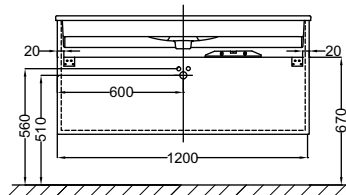

Модель	Описание	Код	Покрытие	Кг		
EB2041-RA	• Мебель для раковины-столешницы 120 см. Ш120 х Г46 х В73,4 см. 3 выдвижных ящика с механизмом «плавное закрывание». Встроенные ручки. Поставляется в комплекте с парой ножек (11 см) E847. Устанавливается под раковину EXAB112-Z или EB2101. • Набор ящичков для хранения. Ш24*Г24*В8,5 см.	EB2041-RA-E16	Ореховое Дерево	46		
		EB2041-RA-G1C	Белый Блестящий Лак	46		
		EB2041-RA-E15	Черное Дерево	46		
		EB2041-RA-442	Серый Антрацит Лак	46		
		EB2041-RA-M43	Матовый аквамарин	46		
		EB2041-RA-N18	Белый Блестящий	46		
		EB2041-RA-N29	Серая кожа	46		
		EB2041-RA-G80	Светло-коричневый Лак	46		
		EB1063-NF	Без отделки	1,5		
		EB2021-RA	• Мебель для раковины-столешницы 120 см. Ш120 х Г46 х В45,2 см. 2 выдвижных ящика с механизмом «плавное закрывание». Встроенные ручки. Устанавливается под раковину EXAB112-Z или EB2101. • Набор ящичков для хранения. Ш24*Г24*В8,5 см. • Комплект ножек, В38 см.	EB2021-RA-E16	Ореховое Дерево	29
EB2021-RA-G1C	Белый Блестящий Лак			29		
EB2021-RA-E15	Черное Дерево			29		
EB2021-RA-442	Серый Антрацит Лак			29		
EB2021-RA-M43	Матовый аквамарин			29		
EB2021-RA-N18	Белый Блестящий			29		
EB2021-RA-N29	Серая кожа			29		
EB2021-RA-G80	Светло-коричневый Лак			29		
EB1063-NF	Без отделки			1,5		
EB322-NF	Без отделки			1