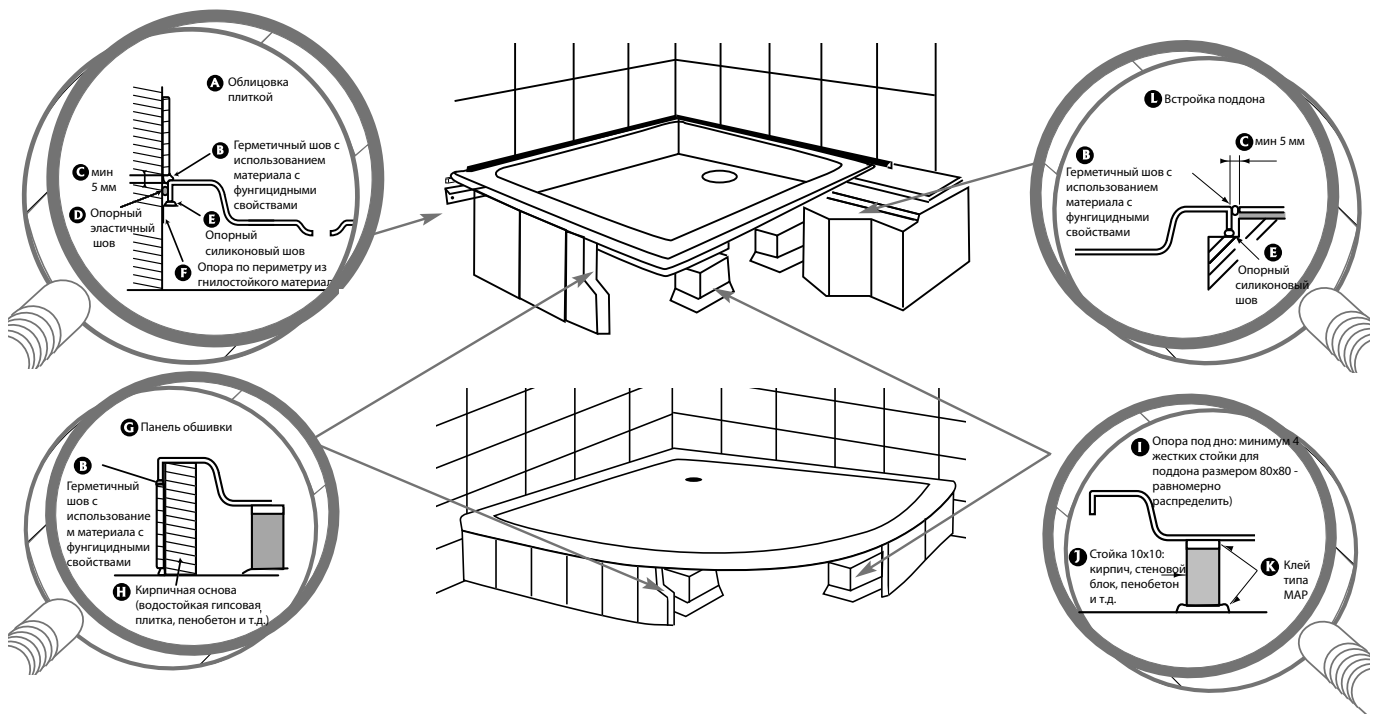

МОНТАЖ ПОДДОНОВ

ИНСТРУКЦИЯ ПО УСТАНОВКЕ АКРИЛОВЫХ ДУШЕВЫХ ПОДДОНОВ (ВСТРОЙКА В ПОЛ)

Во всех случаях при установке душевого поддона должна быть предусмотрена опора под дном и по периметру поддона.

- Отрегулировать уровень верхних краев поддона.
- Ни при каких обстоятельствах не допускается изменять форму поддона (подпиливание, отсоединение элементов и т.д.).
- Защитить поддон от возможного повреждения на всем протяжении работ (прожог, удар, царапина, попадание краски, растворителя и т.д.).

Опора под дно

Опора под дно должна быть обеспечена с помощью:

- соответствующих элементов, поставляемых в комплекте с поддоном
- или минимум 4 жестких стоек (кирпич, стеновой блок, пенобетон и т.д.) для поддона размером 80x80 см и большего количества стоек для поддона большего размера. Стойки должны быть расположены равномерно, прикреплены к поддону и заделаны в стяжку/ плитку.

Запрещается использовать какие-либо другие средства с гидравлическим связующим, кроме клея типа MAP, в случае прямого контакта с изнаночной поверхностью поддона.

Опора по периметру

Опора по периметру должна быть выполнена со всех сторон поддона. Опора может быть обеспечена с помощью:

- Бордюра
- Профиль из гнилостойкого материала с креплением к стене или кладка из водоупорных материалов (водостойкая гипсовая плитка, пенобетон и т.д.). Между опорой и поддоном должен быть сделан опорный силиконовый шов.
- Кирпичная опора (водостойкая гипсовая плитка, пенобетон и т.д.).

Установка с перегородками

Края поддона не должны находиться в непосредственном контакте с перегородками. Эластичный опорный шов (силиконовый шов, компрессионная прокладка и т.д.) должен быть предусмотрен со всех сторон поддона, соприкасающихся с перегородкой. Исключить блокировку по вертикали или сбоку. Запрещается опирать поддон на перегородки или заделывать поддон в перегородки.

Облицовка плиткой

Облицовка стены и облицовка пола (основание для заделки) должны быть выполнены таким образом, чтобы оставалось свободное пространство минимум 5 мм между краем поддона и облицовкой (плитка, мрамор и т.д.). Соединение между облицовкой и поддоном должно обеспечиваться с помощью эластичного и герметичного отделочного шва (силикон на основе спирта с фунгицидными или аналогичными свойствами), нанесенного без разрывов. Запрещается использовать белый цемент для соединения между облицовкой и поддоном.

Панели обшивки из синтетических материалов

Для данного типа обшивки ссылаться на инструкции, прилагаемые к обшивке.