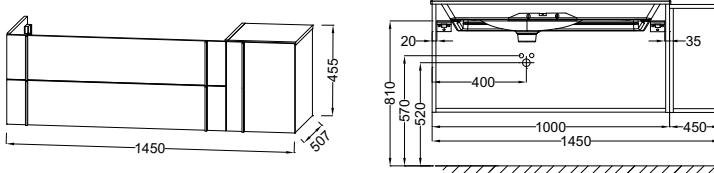

Модель	Описание	Код	Покрытие	Кг		
EB3038	• Мебель для раковины-столешницы 120 см. Ш145 х Г50,8 х В45,2 см. 2 ящика с доводчиком, 1 столешница и 1 шкафчик с дверцей. К заказу с раковиной 120 см EXAP112. • Дополнительная опция: заглушка слива перелива. Подходит для всех видов раковин, биде. • Ножки для мебели 120 и 145 см. Ш99,1 х Г24 х В42,5 см. Алюминий. • Разделитель для ящика Ш120 х В46 см для мебели Nouvelle Vague	EB3038-E16	Ореховое Дерево	50		
		EB3038-N18	Белый Блестящий	50		
		EB3038-NR2	Коричневая кожа	50		
		EB3038-G1C	Белый Блестящий Лак	50		
		EB3038-E73	Фактурный дуб	50		
		E30591-BLV	Матовый черный	0,1		
		E30591-CAT	Матовый хром	0,1		
		CEB3052-BLV	Матовый черный	1,1		
		EB759-BLV	Матовый черный	0		
		EB3037RU	• Мебель для раковины-столешницы 145 см. Ш145 х Г50,8 х В45,2 см. 2 ящика с доводчиком, 1 столешница и 1 выдвжной ящик. 1 розетка. К заказу с раковиной 100 см EXAQ112. • Дополнительная опция: заглушка слива перелива. Подходит для всех видов раковин, биде. • Ножки для мебели 120 и 145 см. Ш99,1 х Г24 х В42,5 см. Алюминий. • Разделитель для ящика Ш100 х В46 см для мебели Nouvelle Vague	EB3037RU-N18	Белый Блестящий	57
EB3037RU-NR2	Коричневая кожа			57		
EB3037RU-G1C	Белый Блестящий Лак			57		
EB3037RU-E73	Фактурный дуб			57		
EB3037RU-E16	Ореховое Дерево			57		
E30591-BLV	Матовый черный			0,1		
E30591-CAT	Матовый хром			0,1		
CEB3052-BLV	Матовый черный			1,1		
EB758-BLV	Матовый черный			0