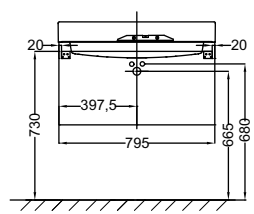

Модель	Описание	Код	Покрытие	Кг
EB1308	• Мебель для раковины-столешницы 80 см. Ш79,5*Г36*В63,4 см. 3 выдвижных ящика с механизмом «плавное закрывание». Подходит под раковину EXP112-Z. • Набор ящичков для хранения. Ш24*Г24*В8,5 см. • Комплект ножек, В16,5 см.	EB1308-E10	Квебекский Дуб	40
		EB1308-E70	Арлингтонский Дуб	40
		EB1308-G80	Светло-коричневый Лак	40
		EB1308-G1C	Белый Блестящий Лак	40
		EB1308-R3	Малиновый Лак	40
		EB1308-N18	Белый Блестящий	40
		EB1308-N14	Серый Антрацит	40
		EB1308-442	Серый Антрацит Лак	40
		EB1308-N29	Серая кожа	40
		EB1063-NF	Без отделки	1,5
EB1313-NF	Без отделки	1,4		
EB1302	• Мебель для раковины-столешницы 80 см. Ш79,5*Г36*В42,4 см. 2 выдвижных ящика с механизмом «плавное закрывание». Подходит под раковину EXP112-Z. • Набор ящичков для хранения. Ш24*Г24*В8,5 см. • Комплект ножек, В38 см.	EB1302-E10	Квебекский Дуб	28
		EB1302-E70	Арлингтонский Дуб	28
		EB1302-G80	Светло-коричневый Лак	28
		EB1302-G1C	Белый Блестящий Лак	28
		EB1302-R3	Малиновый Лак	28
		EB1302-N14	Серый Антрацит	28
		EB1302-N18	Белый Блестящий	28
		EB1302-442	Серый Антрацит Лак	28
		EB1302-N29	Серая кожа	28
		EB1063-NF	Без отделки	1,5
EB322-NF	Без отделки	1