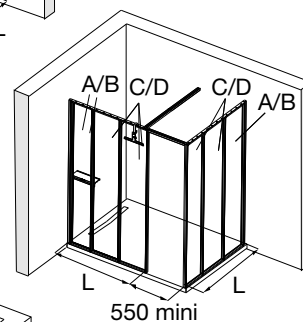

NOUVELLE VAGUE – Создайте душевое ограждение по вашему размеру

Установка к стене

L	mini maxi	A	B	C	D
400	350 - 370	1			A
500	450 - 470		1		B
700	650 - 670	1		1	A+C
800	750 - 770	1	1	1	A+D B+C
900	850 - 870		1	1	B+D
1000	950 - 970	1		2	A+2C
1100	1050 - 1070	1	1	1	A+C+D A+D+C B+2C
1200	1150 - 1170	1	1	1	A+2D B+C+D B+D+C
1300	1250 - 1270	1	1	2	B+2D A+3C
1400	1350 - 1370	1	2	1	B+3C A+D+2C A+C+D+C A+2C+D
1500	1450 - 1470	1	1	2	B+D+2C B+C+D+C B+2C+D A+2D+C A+D+C+D A+C+2D
1600	1550 - 1570	1	1	3	A+3D B+C+2D B+D+C+D B+2D+C A+4C
1700	1650 - 1670	1	1	4	B+3D B+4C A+3C+D A+2C+D+C A+C+D+2C A+D+3C

ДУШ